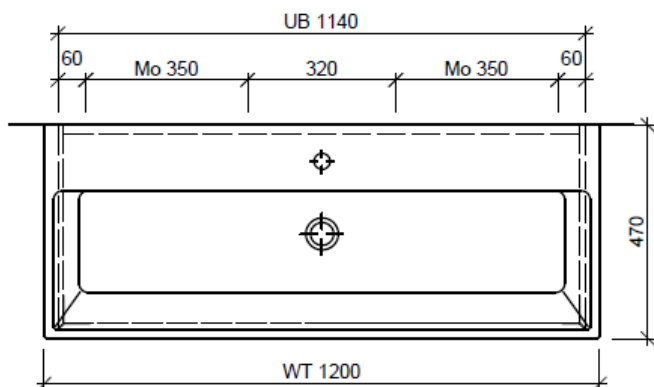

Typ ME-RANA 120e

Legende:

AD: Abdeckung
Mo: Montagemass
UB: Unterbau
WT: Waschtisch

Masse in mm ab fertig Fussboden

Die Massangaben in Millimeter verstehen sich unter dem Vorbehalt der Werkstoleranzen, eventuell späterer Änderungen sowie weiterer Montagemöglichkeiten. Die Haftung für Folgen fehlerhafter oder unvollständiger Massangaben ist ausgeschlossen (Art. 100 OR).

Les dimensions en millimètre s'entendent sous réserve des tolérances d'usine, d'éventuelles modifications ultérieures, de même que de nouvelles possibilités de montage. La responsabilité ne peut être engagée en cas de cotes manquantes ou erronées (CD art. 100).

Le dimensioni in millimetri s'intendono fatte salve le tolleranze di fabbricazione, le eventuali modifiche successive e le ulteriori alternative di montaggio. Si declina qualsiasi responsabilità per le conseguenze legate a dimensioni errate o incomplete (art. 100 CO).