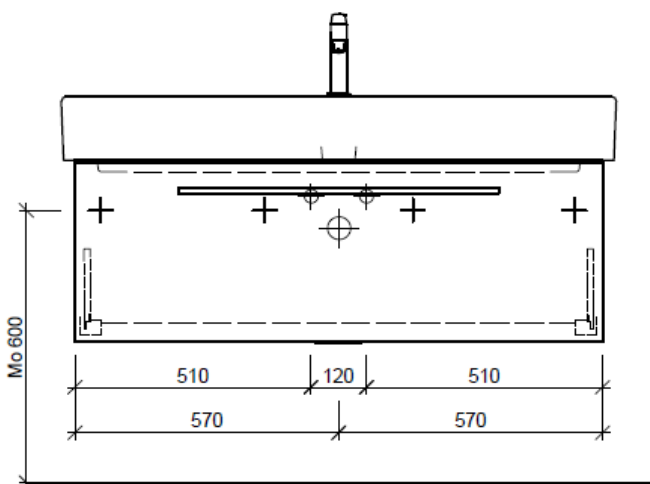

Typ ME-RANA 120e

Legende:

AD: Abdeckung
Mo: Montagemass
UB: Unterbau
WT: Waschtisch

Masse in mm ab fertig Fussboden

Die Massangaben in Millimeter verstehen sich unter dem Vorbehalt der Werkstoleranzen, eventuell späterer Änderungen sowie weiterer Montagemöglichkeiten. Die Haftung für Folgen fehlerhafter oder unvollständiger Massangaben ist ausgeschlossen (Art. 100 OR).

Les dimensions en millimètre s'entendent sous réserve des tolérances d'usine, d'éventuelles modifications ultérieures, de même que de nouvelles possibilités de montage. La responsabilité ne peut être engagée en cas de cotes manquantes ou erronées (CD art. 100).

Le dimensioni in millimetri s'intendono fatte salve le tolleranze di fabbricazione, le eventuali modifiche successive e le ulteriori alternative di montaggio. Si declina qualsiasi responsabilità per le conseguenze legate a dimensioni errate o incomplete (art. 100 CO).