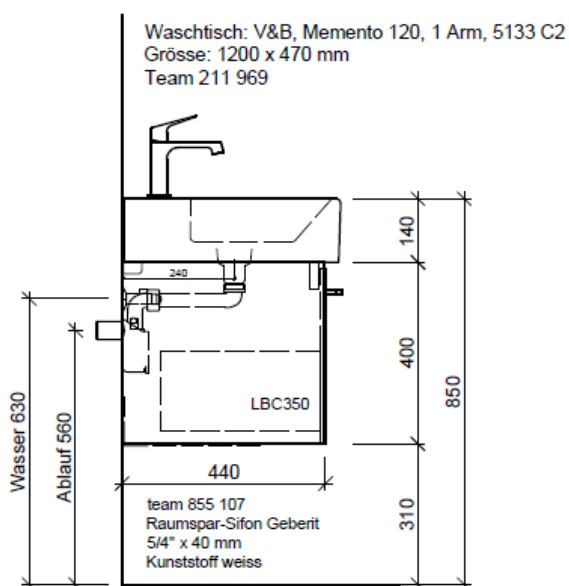

Typ ME-RANA 120e

Legende:

AD: Abdeckung
Mo: Montagemass
UB: Unterbau
WT: Waschtisch

Masse in mm ab fertig Fussboden

Die Massangaben in Millimeter verstehen sich unter dem Vorbehalt der Werkstoleranzen, eventuell späterer Änderungen sowie weiterer Montagemöglichkeiten. Die Haftung für Folgen fehlerhafter oder unvollständiger Massangaben ist ausgeschlossen (Art. 100 OR).

Les dimensions en millimètre s'entendent sous réserve des tolérances d'usine, d'éventuelles modifications ultérieures, de même que de nouvelles possibilités de montage. La responsabilité ne peut être engagée en cas de cotes manquantes ou erronées (CD art. 100).

Le dimensioni in millimetri s'intendono fatte salve le tolleranze di fabbricazione, le eventuali modifiche successive e le ulteriori alternative di montaggio. Si declina qualsiasi responsabilità per le conseguenze legate a dimensioni errate o incomplete (art. 100 CO).