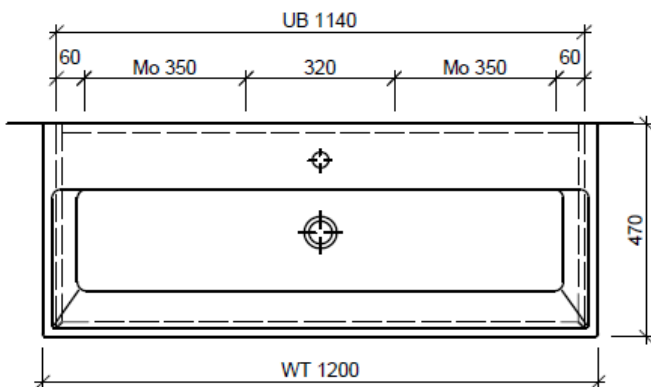

team 855 107  
Raumsparsifon Geberit  
5/4" x 40 mm  
Kunststoff weiss

Legende:

AD: Abdeckung  
Mo: Montagemass  
UB: Unterbau  
WT: Waschtisch

Masse in mm ab fertig Fussboden

Die Massangaben in Millimeter verstehen sich unter dem Vorbehalt der Werkstoleranzen, eventuell späterer Änderungen sowie weiterer Montagemöglichkeiten. Die Haftung für Folgen fehlerhafter oder unvollständiger Massangaben ist ausgeschlossen (Art. 100 OR).

Les dimensions en millimètre s'entendent sous réserve des tolérances d'usine, d'éventuelles modifications ultérieures, de même que de nouvelles possibilités de montage. La responsabilité ne peut être engagée en cas de cotes manquantes ou erronées (CD art. 100).

Le dimensioni in millimetri s'intendono fatte salve le tolleranze di fabbricazione, le eventuali modifiche successive e le ulteriori alternative di montaggio. Si declina qualsiasi responsabilità per le conseguenze legate a dimensioni errate o incomplete (art. 100 CO).