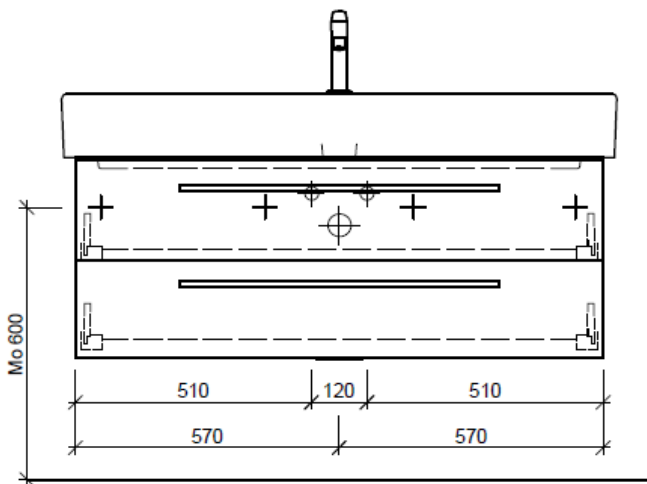

Artikel	1. Ausgabe	
Article	1. Edition	4-2017
Articolo	1. Edizione	
Art. No	ME-RANA 120f	Mut. 2-2018
Unterbau MEMENTO RANA		
Elément inférieur MEMENTO RANA		
Elemento inferiore MEMENTO RANA		

BÜHLMANN

Bühlmann AG Entlebuch
Schreinerei Fenster Möbel
CH-6162 Entlebuch

Tel. 041/482'00'20
Fax 041/482'00'29
www.bueag.ch

Typ ME-RANA 120f

Waschtisch: V&B, Memento 120, 1 Arm, 5133 C2
Grösse: 1200 x 470 mm
Team 211 969

team 855 107
Raumsparsifon Geberit
5/4" x 40 mm
Kunststoff weiss