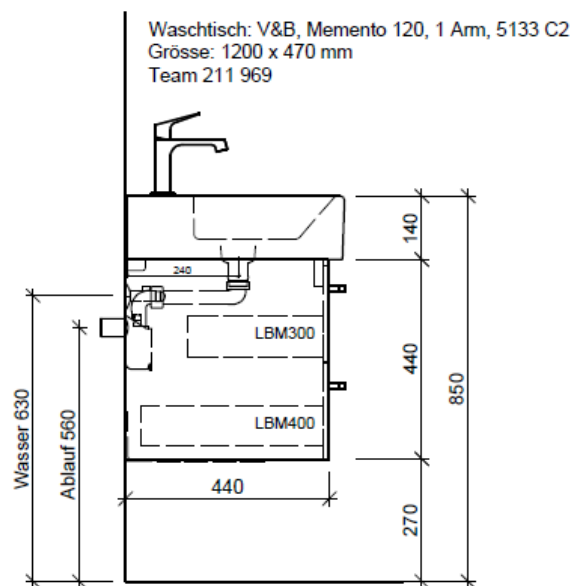

Artikel	1. Ausgabe	
Article	1. Edition	<b>4-2017</b>
Articolo	1. Edizione	
Art. No	<b>ME-RANA 120f</b>	<b>Mut.</b> 2-2018
<b>Unterbau MEMENTO RANA</b>		
<b>Elément inférieur MEMENTO RANA</b>		
<b>Elemento inferiore MEMENTO RANA</b>		

**BÜHLMANN**

Bühlmann AG Entlebuch  
Schreinerei Fenster Möbel  
CH-6162 Entlebuch

Tel. 041/482'00'20  
Fax 041/482'00'29  
www.bueag.ch

Typ ME-RANA 120f

Waschtisch: V&B, Memento 120, 1 Arm, 5133 C2  
Grösse: 1200 x 470 mm  
Team 211 969

team 855 107  
Raumsparsifon Geberit  
5/4" x 40 mm  
Kunststoff weiss

Legende:

AD: Abdeckung  
Mo: Montagemass  
UB: Unterbau  
WT: Waschtisch

Masse in mm ab fertig Fussboden

Die Massangaben in Millimeter verstehen sich unter dem Vorbehalt der Werkstoleranzen, eventuell späterer Änderungen sowie weiterer Montagemöglichkeiten. Die Haftung für Folgen fehlerhafter oder unvollständiger Massangaben ist ausgeschlossen (Art. 100 OR).

Les dimensions en millimètre s'entendent sous réserve des tolérances d'usine, d'éventuelles modifications ultérieures, de même que de nouvelles possibilités de montage. La responsabilité ne peut être engagée en cas de cotes manquantes ou erronées (CD art. 100).