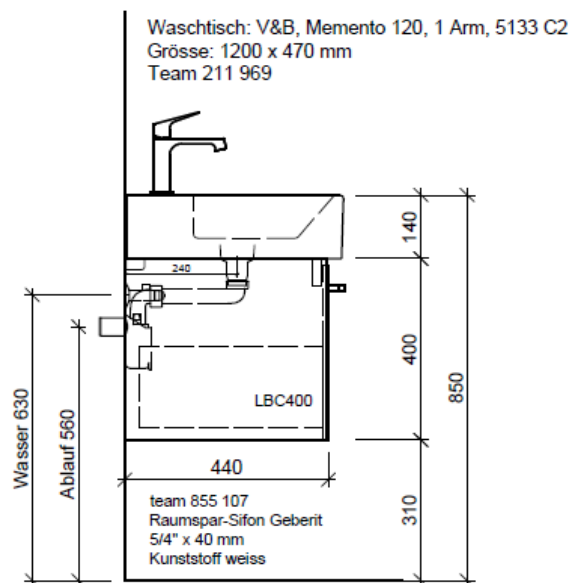

Typ ME-RANA 120g

Legende:

AD: Abdeckung
Mo: Montagemaß
UB: Unterbau
WT: Waschtisch

Masse in mm ab fertig Fussboden

Die Massangaben in Millimeter verstehen sich unter dem Vorbehalt der Werkstoleranzen, eventuell späterer Änderungen sowie weiterer Montagemöglichkeiten. Die Haftung für Folgen fehlerhafter oder unvollständiger Massangaben ist ausgeschlossen (Art. 100 OR).

Les dimensions en millimètre s'entendent sous réserve des tolérances d'usine, d'éventuelles modifications ultérieures, de même que de nouvelles possibilités de montage. La responsabilité ne peut être engagée en cas de cotes manquantes ou erronées (CD art. 100).

Le dimensioni in millimetri s'intendono fatte salve le tolleranze di fabbricazione, le eventuali modifiche successive e le ulteriori alternative di montaggio. Si declina qualsiasi responsabilità per le conseguenze legate a dimensioni errate o incomplete (art. 100 CO).