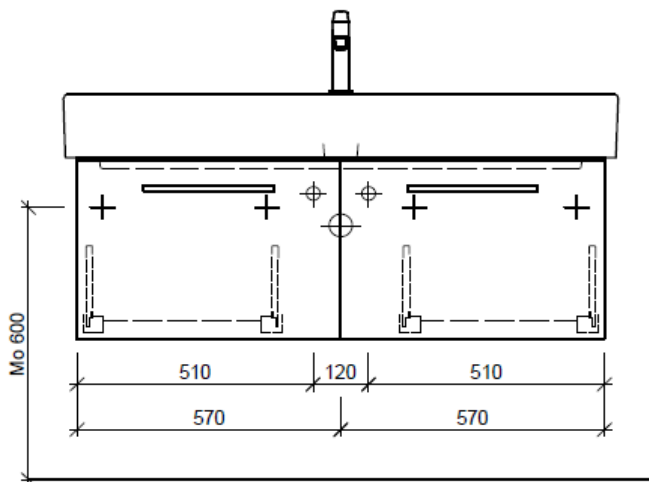

Typ ME-RANA 120g

Legende:

AD: Abdeckung
Mo: Montagemaß
UB: Unterbau
WT: Waschtisch

Masse in mm ab fertig Fussboden

Die Massangaben in Millimeter verstehen sich unter dem Vorbehalt der Werkstoleranzen, eventuell späterer Änderungen sowie weiterer Montagemöglichkeiten. Die Haftung für Folgen fehlerhafter oder unvollständiger Massangaben ist ausgeschlossen (Art. 100 OR).

Les dimensions en millimètre s'entendent sous réserve des tolérances d'usine, d'éventuelles modifications ultérieures, de même que de nouvelles possibilités de montage. La responsabilité ne peut être engagée en cas de cotes manquantes ou erronées (CD art. 100).

Le dimensioni in millimetri s'intendono fatte salve le tolleranze di fabbricazione, le eventuali modifiche successive e le ulteriori alternative di montaggio. Si declina qualsiasi responsabilità per le conseguenze legate a dimensioni errate o incomplete (art. 100 CO).