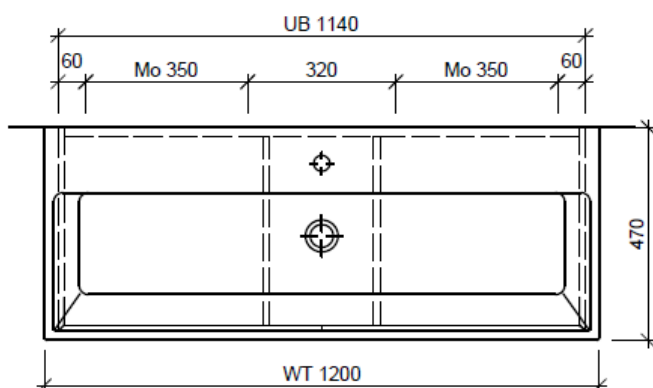

Typ ME-RANA 120g

Legende:

AD: Abdeckung
Mo: Montagemaß
UB: Unterbau
WT: Waschtisch

Masse in mm ab fertig Fussboden

Die Massangaben in Millimeter verstehen sich unter dem Vorbehalt der Werkstoleranzen, eventuell späterer Änderungen sowie weiterer Montagemöglichkeiten. Die Haftung für Folgen fehlerhafter oder unvollständiger Massangaben ist ausgeschlossen (Art. 100 OR).

Les dimensions en millimètre s'entendent sous réserve des tolérances d'usine, d'éventuelles modifications ultérieures, de même que de nouvelles possibilités de montage. La responsabilité ne peut être engagée en cas de cotes manquantes ou erronées (CD art. 100).

Le dimensioni in millimetri s'intendono fatte salve le tolleranze di fabbricazione, le eventuali modifiche successive e le ulteriori alternative di montaggio. Si declina qualsiasi responsabilità per le conseguenze legate a dimensioni errate o incomplete (art. 100 CO).