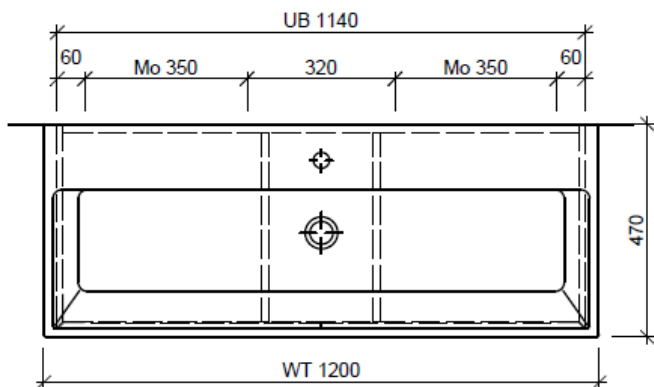

team 855 107
Raumspär-Sifon Geberit
5/4" x 40 mm
Kunststoff weiss

Legende:

AD: Abdeckung
Mo: Montagemass
UB: Unterbau
WT: Waschtisch

Masse in mm ab fertig Fussboden

Die Massangaben in Millimeter verstehen sich unter dem Vorbehalt der Werkstoleranzen, eventuell späterer Änderungen sowie weiterer Montagemöglichkeiten. Die Haftung für Folgen fehlerhafter oder unvollständiger Massangaben ist ausgeschlossen (Art. 100 OR).

Les dimensions en millimètre s'entendent sous réserve des tolérances d'usine, d'éventuelles modifications ultérieures, de même que de nouvelles possibilités de montage. La responsabilité ne peut être engagée en cas de cotes manquantes ou erronées (CD art. 100).