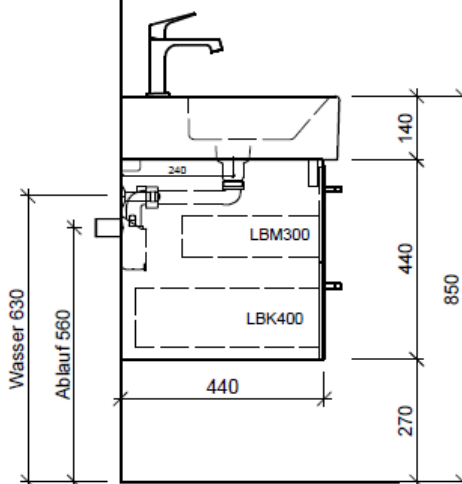

Elemento inferiore MEMENTO RANA

BÜHLMANN

Bühlmann AG Entlebuch
Schreinerei Fenster Möbel
CH-6162 Entlebuch

Tel. 041/482'00'20
Fax 041/482'00'29
www.bueag.ch

Typ ME-RANA 120h

Waschtisch: V&B, Memento 120, 1 Arm, 5133 C2
Grösse: 1200 x 470 mm
Team 211 969

team 855 107
Raumspär-Sifon Geberit
5/4" x 40 mm
Kunststoff weiss

Legende:

AD: Abdeckung
Mo: Montagemass
UB: Unterbau
WT: Waschtisch

Masse in mm ab fertig Fussboden

Die Massangaben in Millimeter verstehen sich unter dem Vorbehalt der Werkstoleranzen, eventuell späterer Änderungen sowie weiterer Montagemöglichkeiten. Die Haftung für Folgen fehlerhafter oder unvollständiger Massangaben ist ausgeschlossen (Art. 100 OR).

Les dimensions en millimètre s'entendent sous réserve des tolérances d'usine, d'éventuelles modifications ultérieures, de même que de nouvelles possibilités de montage. La responsabilité ne peut être engagée en cas de cotes manquantes ou erronées (CD art. 100).

Le dimensioni in millimetri s'intendono fatte salve le tolleranze di fabbricazione, le eventuali modifiche successive e le ulteriori alternative di montaggio. Si declina qualsiasi responsabilità per le conseguenze legate a dimensioni errate o incomplete (art. 100 CO).