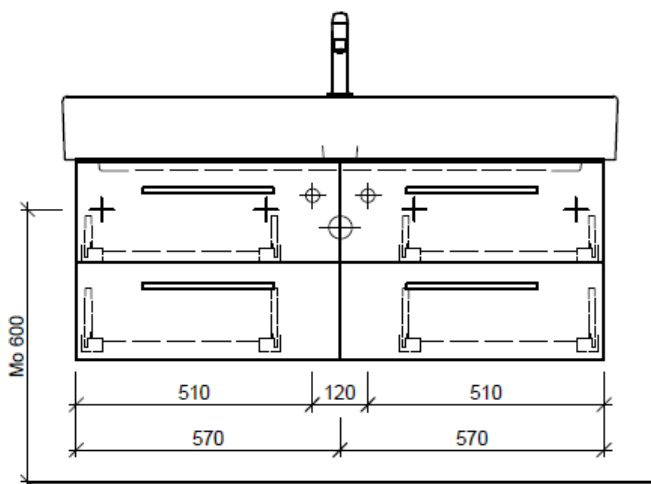

Artikel	1. Ausgabe	
Article	960300	4-2017
Articolo	1. Edition	
	1. Edizione	

Art. No	ME-RANA 120h	Mut.	2-2018

Unterbau MEMENTO RANA

Elément inférieur MEMENTO RANA

Elemento inferiore MEMENTO RANA

BÜHLMANN

Bühlmann AG Entlebuch
Schreinerei Fenster Möbel
CH-6162 Entlebuch

Tel. 041/482'00'20
Fax 041/482'00'29
www.bueag.ch

Typ ME-RANA 120h