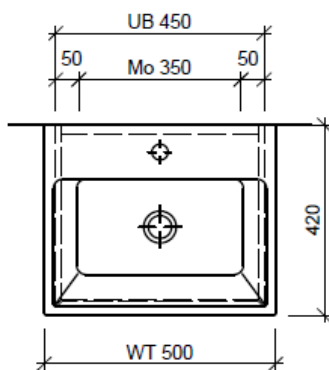

Typ ME-GATTO 50a

Legende:

AD: Abdeckung
 Mo: Montagemaß
 UB: Unterbau
 WT: Waschtisch

Masse in mm ab fertig Fussboden

Die Massangaben in Millimeter verstehen sich unter dem Vorbehalt der Werkstoleranzen, eventuell späterer Änderungen sowie weiterer Montagemöglichkeiten. Die Haftung für Folgen fehlerhafter oder unvollständiger Massangaben ist ausgeschlossen (Art. 100 OR).

Les dimensions en millimètre s'entendent sous réserve des tolérances d'usine, d'éventuelles modifications ultérieures, de même que de nouvelles possibilités de montage. La responsabilité ne peut être engagée en cas de cotes manquantes ou erronées (CD art. 100).

Le dimensioni in millimetri s'intendono fatte salve le tolleranze di fabbricazione, le eventuali modifiche successive e le ulteriori alternative di montaggio. Si declina qualsiasi responsabilità per le conseguenze legate a dimensioni errate o incomplete (art. 100 CO).