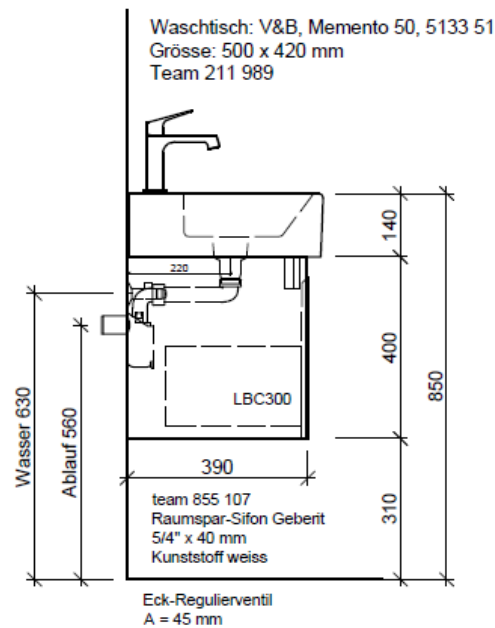

Typ ME-GATTO 50a

Legende:

AD: Abdeckung
 Mo: Montagemaß
 UB: Unterbau
 WT: Waschtisch

Masse in mm ab fertig Fussboden

Die Massangaben in Millimeter verstehen sich unter dem Vorbehalt der Werkstoleranzen, eventuell späterer Änderungen sowie weiterer Montagemöglichkeiten. Die Haftung für Folgen fehlerhafter oder unvollständiger Massangaben ist ausgeschlossen (Art. 100 OR).

Les dimensions en millimètre s'entendent sous réserve des tolérances d'usine, d'éventuelles modifications ultérieures, de même que de nouvelles possibilités de montage. La responsabilité ne peut être engagée en cas de cotes manquantes ou erronées (CD art. 100).

Le dimensioni in millimetri s'intendono fatte salve le tolleranze di fabbricazione, le eventuali modifiche successive e le ulteriori alternative di montaggio. Si declina qualsiasi responsabilità per le conseguenze legate a dimensioni errate o incomplete (art. 100 CO).