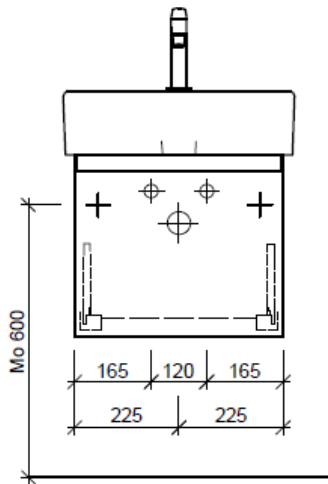

Typ ME-GATTO 50a

Legende:

AD: Abdeckung
 Mo: Montagemaß
 UB: Unterbau
 WT: Waschtisch

Masse in mm ab fertig Fussboden

Die Massangaben in Millimeter verstehen sich unter dem Vorbehalt der Werkstoleranzen, eventuell späterer Änderungen sowie weiterer Montagemöglichkeiten. Die Haftung für Folgen fehlerhafter oder unvollständiger Massangaben ist ausgeschlossen (Art. 100 OR).

Les dimensions en millimètre s'entendent sous réserve des tolérances d'usine, d'éventuelles modifications ultérieures, de même que de nouvelles possibilités de montage. La responsabilité ne peut être engagée en cas de cotes manquantes ou erronées (CD art. 100).

Le dimensioni in millimetri s'intendono fatte salve le tolleranze di fabbricazione, le eventuali modifiche successive e le ulteriori alternative di montaggio. Si declina qualsiasi responsabilità per le conseguenze legate a dimensioni errate o incomplete (art. 100 CO).