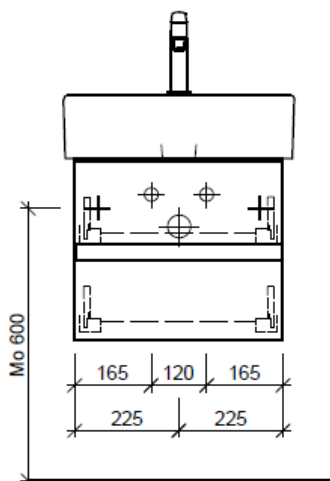

Tel. 041/482'00'20
 Fax 041/482'00'29
 www.bueag.ch

Typ ME-GATTO 50b

AD: Abdeckung
 Mo: Montagemaß
 UB: Unterbau
 WT: Waschtisch

Masse in mm ab fertig Fussboden

Die Massangaben in Millimeter verstehen sich unter dem Vorbehalt der Werktoleranzen, eventuell späterer Änderungen sowie weiterer Montagemöglichkeiten. Die Haftung für Folgen fehlerhafter oder unvollständiger Massangaben ist ausgeschlossen (Art. 100 OR).

Les dimensions en millimètre s'entendent sous réserve des tolérances d'usine, d'éventuelles modifications ultérieures, de même que de nouvelles possibilités de montage. La responsabilité ne peut être engagée en cas de cotes manquantes ou erronées (CD art. 100).

Le dimensioni in millimetri s'intendono fatte salve le tolleranze di fabbricazione, le eventuali modifiche successive e le ulteriori alternative di montaggio. Si declina qualsiasi responsabilità per le conseguenze legate a dimensioni errate o incomplete (art. 100 CO).