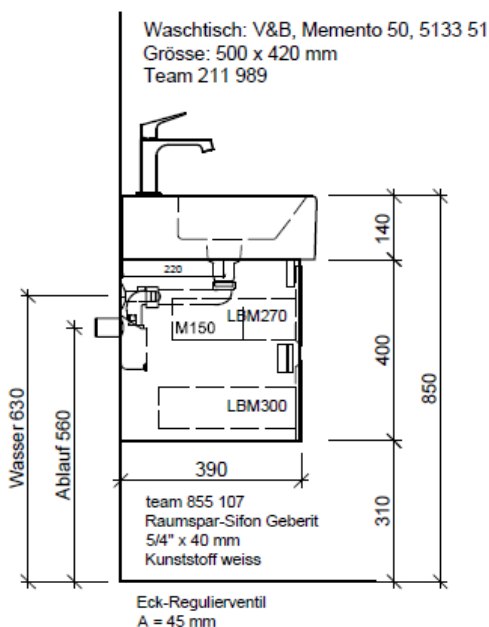

Tel. 041/482'00'20
 Fax 041/482'00'29
 www.bueag.ch

Typ ME-GATTO 50b

AD: Abdeckung
 Mo: Montagemaß
 UB: Unterbau
 WT: Waschtisch

Masse in mm ab fertig Fussboden

Die Massangaben in Millimeter verstehen sich unter dem Vorbehalt der Werktoleranzen, eventuell späterer Änderungen sowie weiterer Montagemöglichkeiten. Die Haftung für Folgen fehlerhafter oder unvollständiger Massangaben ist ausgeschlossen (Art. 100 OR).

Les dimensions en millimètre s'entendent sous réserve des tolérances d'usine, d'éventuelles modifications ultérieures, de même que de nouvelles possibilités de montage. La responsabilité ne peut être engagée en cas de cotes manquantes ou erronées (CD art. 100).

Le dimensioni in millimetri s'intendono fatte salve le tolleranze di fabbricazione, le eventuali modifiche successive e le ulteriori alternative di montaggio. Si declina qualsiasi responsabilità per le conseguenze legate a dimensioni errate o incomplete (art. 100 CO).