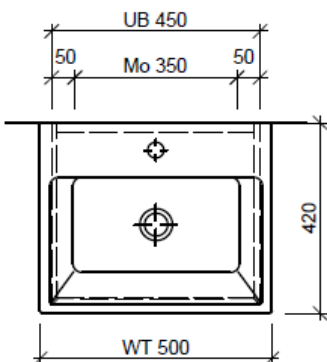

Tel. 041/482'00'20
 Fax 041/482'00'29
 www.bueag.ch

Typ ME-GATTO 50b

AD: Abdeckung
 Mo: Montagemaß
 UB: Unterbau
 WT: Waschtisch

Masse in mm ab fertig Fussboden

Die Massangaben in Millimeter verstehen sich unter dem Vorbehalt der Werktoleranzen, eventuell späterer Änderungen sowie weiterer Montagemöglichkeiten. Die Haftung für Folgen fehlerhafter oder unvollständiger Massangaben ist ausgeschlossen (Art. 100 OR).

Les dimensions en millimètre s'entendent sous réserve des tolérances d'usine, d'éventuelles modifications ultérieures, de même que de nouvelles possibilités de montage. La responsabilité ne peut être engagée en cas de cotes manquantes ou erronées (CD art. 100).

Le dimensioni in millimetri s'intendono fatte salve le tolleranze di fabbricazione, le eventuali modifiche successive e le ulteriori alternative di montaggio. Si declina qualsiasi responsabilità per le conseguenze legate a dimensioni errate o incomplete (art. 100 CO).