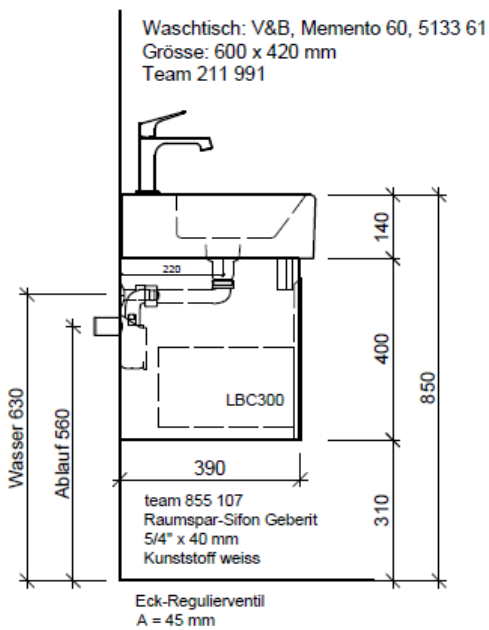

Artikel	1. Ausgabe	
Article	<b>960308</b>	<b>4-2017</b>
Articolo	1. Edition	
Art. No	1. Edizione	
	<b>ME-GATTO 60a</b>	<b>Mut.</b>
		2-2018

**Unterbau MEMENTO GATTO**  
**Elément inférieur MEMENTO GATTO**  
**Elemento inferiore MEMENTO GATTO**

**BÜHLMANN** Bühlmann AG Entlebuch Tel. 041/482'00'20  
 Schreinerei Fenster Möbel Fax 041/482'00'29  
 CH-6162 Entlebuch www.bueag.ch

Typ ME-GATTO 60a

Legende:

AD: Abdeckung  
 Mo: Montagemaass  
 UB: Unterbau  
 WT: Waschtisch

Les dimensions en millimètre s'entendent sous réserve des tolérances d'usine, d'éventuelles modifications ultérieures, de même que de nouvelles possibilités de montage. La responsabilité ne peut être engagée en cas de cotes manquantes ou erronées (CD art. 100).

Le dimensioni in millimetri s'intendono fatte salve le tolleranze di fabbricazione, le eventuali modifiche successive e le ulteriori alternative di montaggio. Si declina qualsiasi responsabilità per le conseguenze legate a dimensioni errate o incomplete (art. 100 CO).