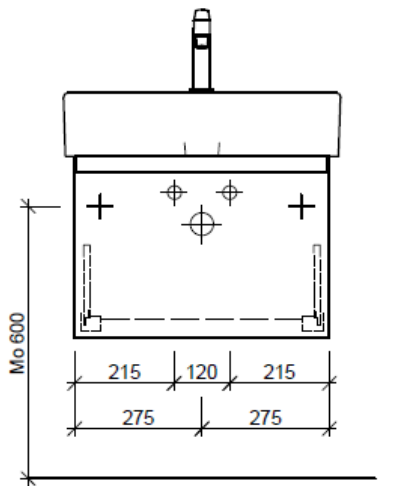

Artikel	1. Ausgabe	
Article	960308	4-2017
Articolo	1. Edition	
Art. No	1. Edizione	
	ME-GATTO 60a	Mut.
		2-2018

Unterbau MEMENTO GATTO
Elément inférieur MEMENTO GATTO
Elemento inferiore MEMENTO GATTO

BÜHLMANN Bühlmann AG Entlebuch Tel. 041/482'00'20
Schreinerei Fenster Möbel Fax 041/482'00'29
CH-6162 Entlebuch www.bueag.ch

Typ ME-GATTO 60a

Legende:

AD: Abdeckung
Mo: Montagemaass
UB: Unterbau
WT: Waschtisch

Masse in mm ab fertig Fussboden

Die Massangaben in Millimeter verstehen sich unter dem Vorbehalt der Werkstoleranzen, eventuell späterer Änderungen sowie weiterer Montagemöglichkeiten. Die Haftung für Folgen fehlerhafter oder unvollständiger Massangaben ist ausgeschlossen (Art. 100 OR).

Les dimensions en millimètre s'entendent sous réserve des tolérances d'usine, d'éventuelles modifications ultérieures, de même que de nouvelles possibilités de montage. La responsabilité ne peut être engagée en cas de cotes manquantes ou erronées (CD art. 100).

Le dimensioni in millimetri s'intendono fatte salve le tolleranze di fabbricazione, le eventuali modifiche successive e le ulteriori alternative di montaggio. Si declina qualsiasi responsabilità per le conseguenze legate a dimensioni errate o incomplete (art. 100 CO).