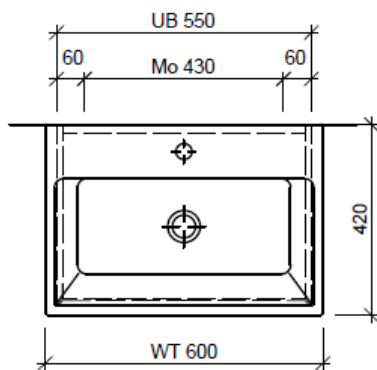

Artikel	1. Ausgabe	
Article	960308	4-2017
Articolo	1. Edition	
Art. No	1. Edizione	
	ME-GATTO 60a	Mut.
		2-2018

Unterbau MEMENTO GATTO
Elément inférieur MEMENTO GATTO
Elemento inferiore MEMENTO GATTO

BÜHLMANN Bühlmann AG Entlebuch Tel. 041/482'00'20
Schreinerei Fenster Möbel Fax 041/482'00'29
CH-6162 Entlebuch www.bueag.ch

Typ ME-GATTO 60a

Legende:

AD: Abdeckung
Mo: Montagemaass
UB: Unterbau
WT: Waschtisch

Masse in mm ab fertig Fussboden

Die Massangaben in Millimeter verstehen sich unter dem Vorbehalt der Werkstoleranzen, eventuell späterer Änderungen sowie weiterer Montagemöglichkeiten. Die Haftung für Folgen fehlerhafter oder unvollständiger Massangaben ist ausgeschlossen (Art. 100 OR).

Les dimensions en millimètre s'entendent sous réserve des tolérances d'usine, d'éventuelles modifications ultérieures, de même que de nouvelles possibilités de montage. La responsabilité ne peut être engagée en cas de cotes manquantes ou erronées (CD art. 100).

Le dimensioni in millimetri s'intendono fatte salve le tolleranze di fabbricazione, le eventuali modifiche successive e le ulteriori alternative di montaggio. Si declina qualsiasi responsabilità per le conseguenze legate a dimensioni errate o incomplete (art. 100 CO).