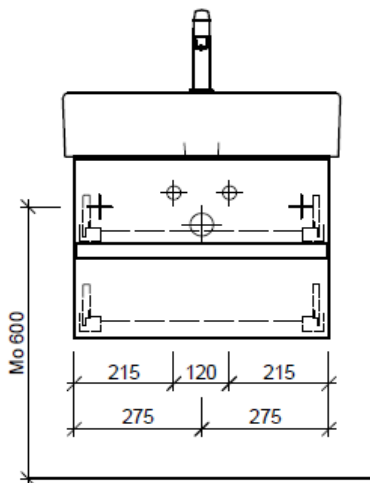

Artikel	1. Ausgabe	
Article	960309	4-2017
Articolo	1. Edition	
Art. No	1. Edizione	
	ME-GATTO 60b Mut.	2-2018

Unterbau MEMENTO GATTO
Elément inférieur MEMENTO GATTO
Elemento inferiore MEMENTO GATTO

BÜHLMANN

Bühlmann AG Entlebuch
Schreinerei Fenster Möbel
CH-6162 Entlebuch

Tel. 041/482'00'20
Fax 041/482'00'29
www.bueag.ch

Typ ME-GATTO 60b

Legende:

AD: Abdeckung
Mo: Montagemaass
UB: Unterbau
WT: Waschtisch

Masse in mm ab fertig Fussboden

Die Massangaben in Millimeter verstehen sich unter dem Vorbehalt der Werkstoleranzen, eventuell späterer Änderungen sowie weiterer Montagemöglichkeiten. Die Haftung für Folgen fehlerhafter oder unvollständiger Massangaben ist ausgeschlossen (Art. 100 OR).

Les dimensions en millimètre s'entendent sous réserve des tolérances d'usine, d'éventuelles modifications ultérieures, de même que de nouvelles possibilités de montage. La responsabilité ne peut être engagée en cas de cotes manquantes ou erronées (CD art. 100).

Le dimensioni in millimetri s'intendono fatte salve le tolleranze di fabbricazione, le eventuali modifiche successive e le ulteriori alternative di montaggio. Si declina qualsiasi responsabilità per le conseguenze legate a dimensioni errate o incomplete (art. 100 CO).