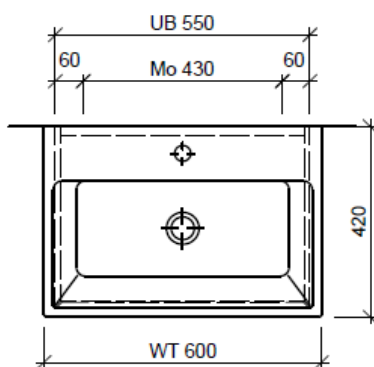

Artikel	1. Ausgabe	
Article	960309	4-2017
Articolo	1. Edition	
Art. No	1. Edizione	
	ME-GATTO 60b Mut.	2-2018

Unterbau MEMENTO GATTO
Elément inférieur MEMENTO GATTO
Elemento inferiore MEMENTO GATTO

BÜHLMANN

Bühlmann AG Entlebuch
Schreinerei Fenster Möbel
CH-6162 Entlebuch

Tel. 041/482'00'20
Fax 041/482'00'29
www.bueag.ch

Typ ME-GATTO 60b

Legende:

AD: Abdeckung
Mo: Montagemaass
UB: Unterbau
WT: Waschtisch

Masse in mm ab fertig Fussboden

Die Massangaben in Millimeter verstehen sich unter dem Vorbehalt der Werkstoleranzen, eventuell späterer Änderungen sowie weiterer Montagemöglichkeiten. Die Haftung für Folgen fehlerhafter oder unvollständiger Massangaben ist ausgeschlossen (Art. 100 OR).

Les dimensions en millimètre s'entendent sous réserve des tolérances d'usine, d'éventuelles modifications ultérieures, de même que de nouvelles possibilités de montage. La responsabilité ne peut être engagée en cas de cotes manquantes ou erronées (CD art. 100).

Le dimensioni in millimetri s'intendono fatte salve le tolleranze di fabbricazione, le eventuali modifiche successive e le ulteriori alternative di montaggio. Si declina qualsiasi responsabilità per le conseguenze legate a dimensioni errate o incomplete (art. 100 CO).