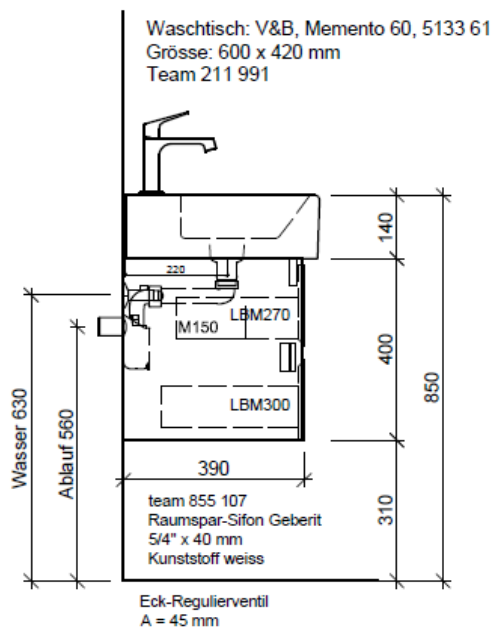

Artikel	1. Ausgabe	
Article	960309	4-2017
Articolo	1. Edition	
Art. No	1. Edizione	
	ME-GATTO 60b Mut.	2-2018

Unterbau MEMENTO GATTO
Elément inférieur MEMENTO GATTO
Elemento inferiore MEMENTO GATTO

BÜHLMANN

Bühlmann AG Entlebuch
Schreinerei Fenster Möbel
CH-6162 Entlebuch

Tel. 041/482'00'20
Fax 041/482'00'29
www.bueag.ch

Typ ME-GATTO 60b

Legende:

AD: Abdeckung
Mo: Montagemaass
UB: Unterbau
WT: Waschtisch

Masse in mm ab fertig Fussboden

Die Massangaben in Millimeter verstehen sich unter dem Vorbehalt der Werkstoleranzen, eventuell späterer Änderungen sowie weiterer Montagemöglichkeiten. Die Haftung für Folgen fehlerhafter oder unvollständiger Massangaben ist ausgeschlossen (Art. 100 OR).

Les dimensions en millimètre s'entendent sous réserve des tolérances d'usine, d'éventuelles modifications ultérieures, de même que de nouvelles possibilités de montage. La responsabilité ne peut être engagée en cas de cotes manquantes ou erronées (CD art. 100).

Le dimensioni in millimetri s'intendono fatte salve le tolleranze di fabbricazione, le eventuali modifiche successive e le ulteriori alternative di montaggio. Si declina qualsiasi responsabilità per le conseguenze legate a dimensioni errate o incomplete (art. 100 CO).