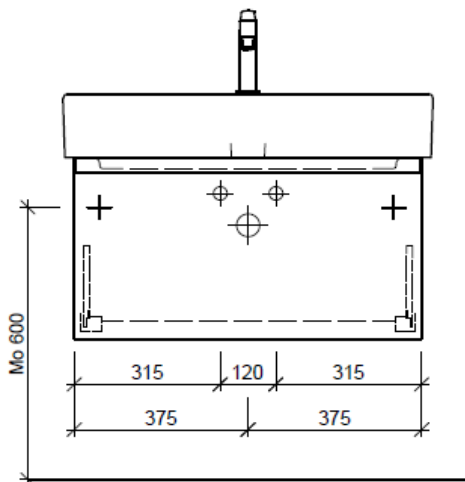

Tel. 041/482'00'20
 Fax 041/482'00'29
 www.bueag.ch

Typ ME-GATTO 80a

Legende:

AD: Abdeckung
 Mo: Montagemaß
 UB: Unterbau
 WT: Waschtisch

Masse in mm ab fertig Fussboden

Die Massangaben in Millimeter verstehen sich unter dem Vorbehalt der Werktoleranzen, eventuell späterer Änderungen sowie weiterer Montagemöglichkeiten. Die Haftung für Folgen fehlerhafter oder unvollständiger Massangaben ist ausgeschlossen (Art. 100 OR).

Les dimensions en millimètre s'entendent sous réserve des tolérances d'usine, d'éventuelles modifications ultérieures, de même que de nouvelles possibilités de montage. La responsabilité ne peut être engagée en cas de cotes manquantes ou erronées (CD art. 100).

Le dimensioni in millimetri s'intendono fatte salve le tolleranze di fabbricazione, le eventuali modifiche successive e le ulteriori alternative di montaggio. Si declina qualsiasi responsabilità per le conseguenze legate a dimensioni errate o incomplete (art. 100 CO).