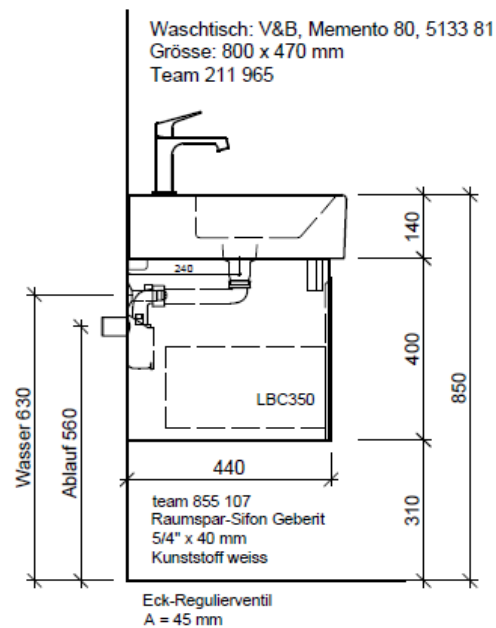

Tel. 041/482'00'20
 Fax 041/482'00'29
 www.bueag.ch

Typ ME-GATTO 80a

Legende:

AD: Abdeckung
 Mo: Montagemaß
 UB: Unterbau
 WT: Waschtisch

Masse in mm ab fertig Fussboden

Die Massangaben in Millimeter verstehen sich unter dem Vorbehalt der Werktoleranzen, eventuell späterer Änderungen sowie weiterer Montagemöglichkeiten. Die Haftung für Folgen fehlerhafter oder unvollständiger Massangaben ist ausgeschlossen (Art. 100 OR).

Les dimensions en millimètre s'entendent sous réserve des tolérances d'usine, d'éventuelles modifications ultérieures, de même que de nouvelles possibilités de montage. La responsabilité ne peut être engagée en cas de cotes manquantes ou erronées (CD art. 100).

Le dimensioni in millimetri s'intendono fatte salve le tolleranze di fabbricazione, le eventuali modifiche successive e le ulteriori alternative di montaggio. Si declina qualsiasi responsabilità per le conseguenze legate a dimensioni errate o incomplete (art. 100 CO).