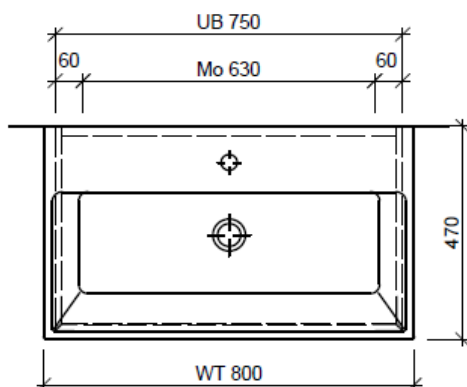

Tel. 041/482'00'20
 Fax 041/482'00'29
 www.bueag.ch

Typ ME-GATTO 80a

Legende:

AD: Abdeckung
 Mo: Montagemaß
 UB: Unterbau
 WT: Waschtisch

Masse in mm ab fertig Fussboden

Die Massangaben in Millimeter verstehen sich unter dem Vorbehalt der Werktoleranzen, eventuell späterer Änderungen sowie weiterer Montagemöglichkeiten. Die Haftung für Folgen fehlerhafter oder unvollständiger Massangaben ist ausgeschlossen (Art. 100 OR).

Les dimensions en millimètre s'entendent sous réserve des tolérances d'usine, d'éventuelles modifications ultérieures, de même que de nouvelles possibilités de montage. La responsabilité ne peut être engagée en cas de cotes manquantes ou erronées (CD art. 100).

Le dimensioni in millimetri s'intendono fatte salve le tolleranze di fabbricazione, le eventuali modifiche successive e le ulteriori alternative di montaggio. Si declina qualsiasi responsabilità per le conseguenze legate a dimensioni errate o incomplete (art. 100 CO).