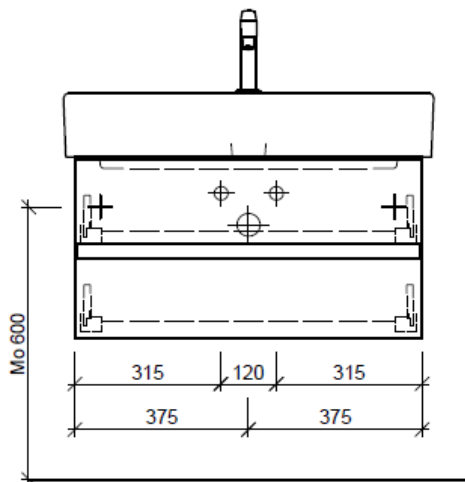

Bühlmann AG Entlebuch
Schreinerei Fenster Möbel
CH-6162 Entlebuch

Tel. 041/482'00'20
Fax 041/482'00'29
www.bueag.ch

Typ ME-GATTO 80b

Legende:

AD: Abdeckung
Mo: Montagemaß
UB: Unterbau
WT: Waschtisch

Masse in mm ab fertig Fussboden

Les dimensions en millimètre s'entendent sous réserve des tolérances d'usine, d'éventuelles modifications ultérieures, de même que de nouvelles possibilités de montage. La responsabilité ne peut être engagée en cas de cotes manquantes ou erronées (CD art. 100).

Le dimensioni in millimetri s'intendono fatte salve le tolleranze di fabbricazione, le eventuali modifiche successive e le ulteriori alternative di montaggio. Si declina qualsiasi responsabilità per le conseguenze legate a dimensioni errate o incomplete (art. 100 CO).