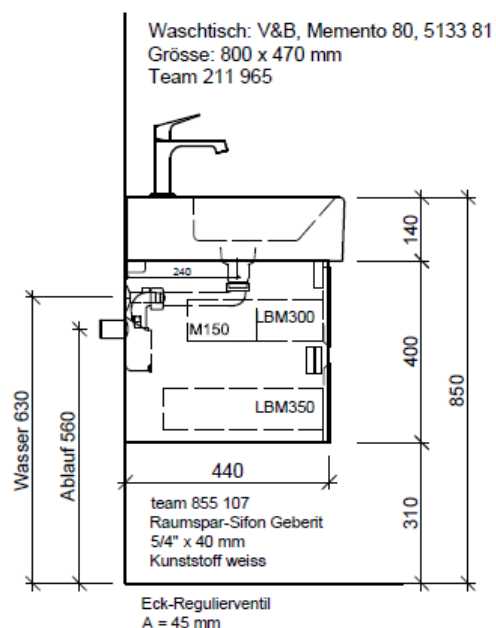

Artikel	1. Ausgabe	
Article	1. Edition	4-2017
Articolo	1. Edizione	
Art. No	ME-GATTO 80b	Mut. 2-2018
Unterbau MEMENTO GATTO		
Elément inférieur MEMENTO GATTO		
Elemento inferiore MEMENTO GATTO		

BÜHLMANN

Bühlmann AG Entlebuch
Schreinerei Fenster Möbel
CH-6162 Entlebuch

Tel. 041/482'00'20
Fax 041/482'00'29
www.bueag.ch

Typ ME-GATTO 80b

Legende:

AD: Abdeckung
Mo: Montagemaß
UB: Unterbau
WT: Waschtisch

Masse in mm ab fertig Fussboden

Les dimensions en millimètre s'entendent sous réserve des tolérances d'usine, d'éventuelles modifications ultérieures, de même que de nouvelles possibilités de montage. La responsabilité ne peut être engagée en cas de cotes manquantes ou erronées (CD art. 100).

Le dimensioni in millimetri s'intendono fatte salve le tolleranze di fabbricazione, le eventuali modifiche successive e le ulteriori alternative di montaggio. Si declina qualsiasi responsabilità per le conseguenze legate a dimensioni errate o incomplete (art. 100 CO).