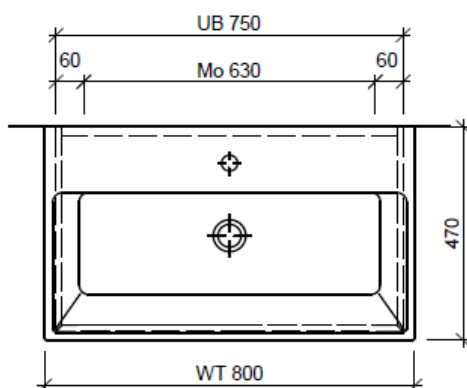

Artikel	1. Ausgabe	
Article	1. Edition	4-2017
Articolo	1. Edizione	
Art. No	ME-GATTO 80b	Mut. 2-2018
Unterbau MEMENTO GATTO		
Elément inférieur MEMENTO GATTO		
Elemento inferiore MEMENTO GATTO		

BÜHLMANN

Bühlmann AG Entlebuch
Schreinerei Fenster Möbel
CH-6162 Entlebuch

Tel. 041/482'00'20
Fax 041/482'00'29
www.bueag.ch

Typ ME-GATTO 80b

Legende:

AD: Abdeckung
Mo: Montagemaß
UB: Unterbau
WT: Waschtisch

Masse in mm ab fertig Fussboden

Les dimensions en millimètre s'entendent sous réserve des tolérances d'usine, d'éventuelles modifications ultérieures, de même que de nouvelles possibilités de montage. La responsabilité ne peut être engagée en cas de cotes manquantes ou erronées (CD art. 100).

Le dimensioni in millimetri s'intendono fatte salve le tolleranze di fabbricazione, le eventuali modifiche successive e le ulteriori alternative di montaggio. Si declina qualsiasi responsabilità per le conseguenze legate a dimensioni errate o incomplete (art. 100 CO).