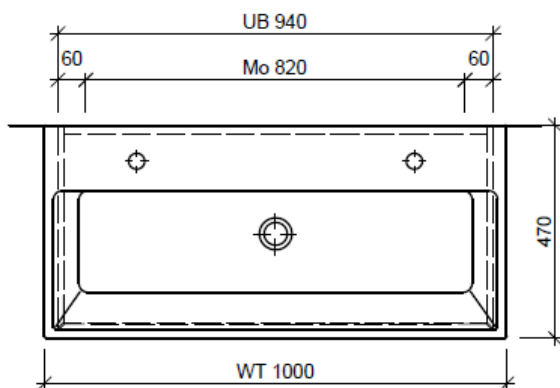

Artikel	1. Ausgabe	
Article	960312	4-2017
Articolo	1. Edition	
Art. No	1. Edizione	
ME-GATTO 100a	Mut.	2-2018
Unterbau MEMENTO GATTO		
Elément inférieur MEMENTO GATTO		
Elemento inferiore MEMENTO GATTO		

BÜHLMANN

Bühlmann AG Entlebuch
Schreinerei Fenster Möbel
CH-6162 Entlebuch

Tel. 041/482'00'20
Fax 041/482'00'29
www.bueag.ch

Typ ME-GATTO 100a