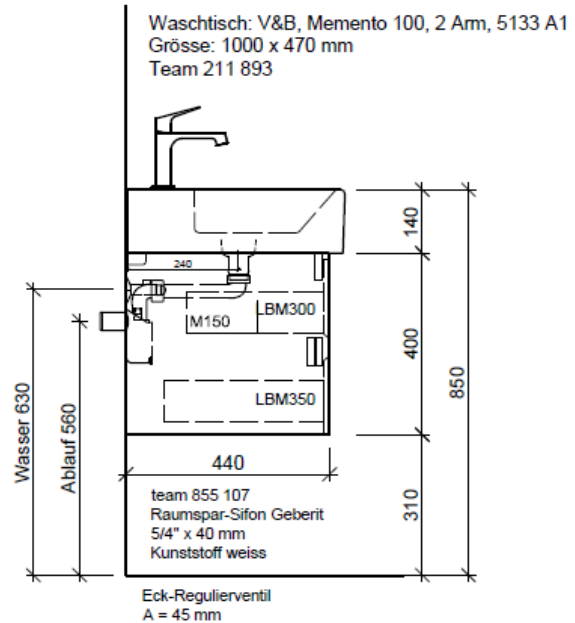

Tel. 041/482'00'20
Fax 041/482'00'29
www.bueag.ch

Typ ME-GATTO 100b

Legende:

AD: Abdeckung
Mo: Montagemaass
UB: Unterbau
WT: Waschtisch

Masse in mm ab fertig Fussboden

Die Massangaben in Millimeter verstehen sich unter dem Vorbehalt der Werkstoleranzen, eventuell späterer Änderungen sowie weiterer Montagemöglichkeiten. Die Haftung für Folgen fehlerhafter oder unvollständiger Massangaben ist ausgeschlossen (Art. 100 OR).

Les dimensions en millimètre s'entendent sous réserve des tolérances d'usine, d'éventuelles modifications ultérieures, de même que de nouvelles possibilités de montage. La responsabilité ne peut être engagée en cas de cotes manquantes ou erronnées (CD art. 100).

Le dimensioni in millimetri s'intendono fatte salve le tolleranze di fabbricazione, le eventuali modifiche successive e le ulteriori alternative di montaggio. Si declina qualsiasi responsabilità per le conseguenze legate a dimensioni errate o incomplete (art. 100 CO).