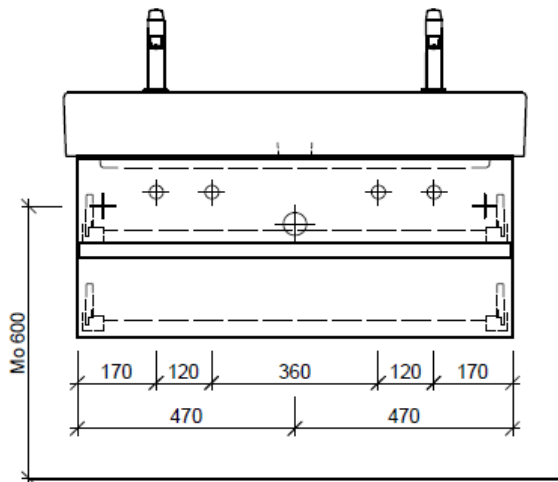

Tel. 041/482'00'20
Fax 041/482'00'29
www.bueag.ch

Typ ME-GATTO 100b

Legende:

AD: Abdeckung
Mo: Montagemaass
UB: Unterbau
WT: Waschtisch

Masse in mm ab fertig Fussboden

Die Massangaben in Millimeter verstehen sich unter dem Vorbehalt der Werkstoleranzen, eventuell späterer Änderungen sowie weiterer Montagemöglichkeiten. Die Haftung für Folgen fehlerhafter oder unvollständiger Massangaben ist ausgeschlossen (Art. 100 OR).

Les dimensions en millimètre s'entendent sous réserve des tolérances d'usine, d'éventuelles modifications ultérieures, de même que de nouvelles possibilités de montage. La responsabilité ne peut être engagée en cas de cotes manquantes ou erronnées (CD art. 100).

Le dimensioni in millimetri s'intendono fatte salve le tolleranze di fabbricazione, le eventuali modifiche successive e le ulteriori alternative di montaggio. Si declina qualsiasi responsabilità per le conseguenze legate a dimensioni errate o incomplete (art. 100 CO).