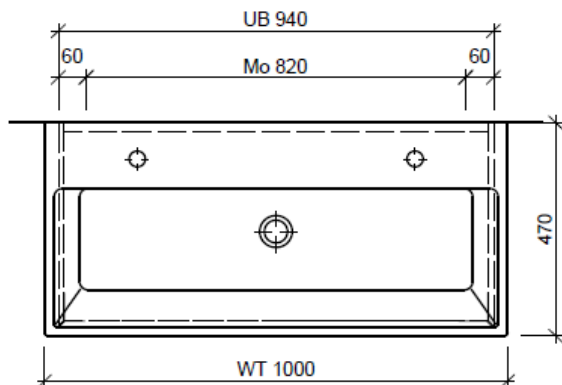

Tel. 041/482'00'20
Fax 041/482'00'29
www.bueag.ch

Typ ME-GATTO 100b

Legende:

AD: Abdeckung
Mo: Montagemaass
UB: Unterbau
WT: Waschtisch

Masse in mm ab fertig Fussboden

Die Massangaben in Millimeter verstehen sich unter dem Vorbehalt der Werkstoleranzen, eventuell späterer Änderungen sowie weiterer Montagemöglichkeiten. Die Haftung für Folgen fehlerhafter oder unvollständiger Massangaben ist ausgeschlossen (Art. 100 OR).

Les dimensions en millimètre s'entendent sous réserve des tolérances d'usine, d'éventuelles modifications ultérieures, de même que de nouvelles possibilités de montage. La responsabilité ne peut être engagée en cas de cotes manquantes ou erronnées (CD art. 100).

Le dimensioni in millimetri s'intendono fatte salve le tolleranze di fabbricazione, le eventuali modifiche successive e le ulteriori alternative di montaggio. Si declina qualsiasi responsabilità per le conseguenze legate a dimensioni errate o incomplete (art. 100 CO).