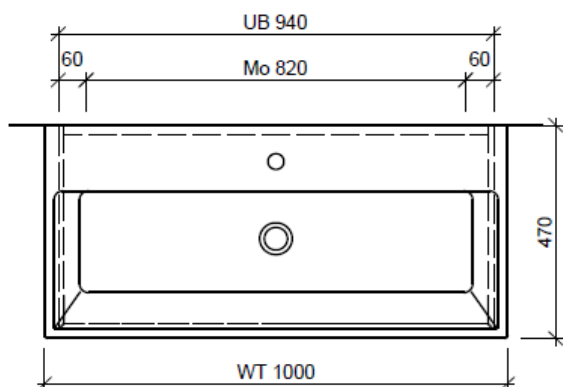

Typ ME-GATTO 100c

Legende:

AD: Abdeckung  
Mo: Montagemass  
UB: Unterbau  
WT: Waschtisch

Masse in mm ab fertig Fussboden

Die Massangaben in Millimeter verstehen sich unter dem Vorbehalt der Werkstoleranzen, eventuell späterer Änderungen sowie weiterer Montagemöglichkeiten. Die Haftung für Folgen fehlerhafter oder unvollständiger Massangaben ist ausgeschlossen (Art. 100 OR).

Les dimensions en millimètre s'entendent sous réserve des tolérances d'usine, d'éventuelles modifications ultérieures, de même que de nouvelles possibilités de montage. La responsabilité ne peut être engagée en cas de cotes manquantes ou erronées (CD art. 100).

Le dimensioni in millimetri s'intendono fatte salve le tolleranze di fabbricazione, le eventuali modifiche successive e le ulteriori alternative di montaggio. Si declina qualsiasi responsabilità per le conseguenze legate a dimensioni errate o incomplete (art. 100 CO).