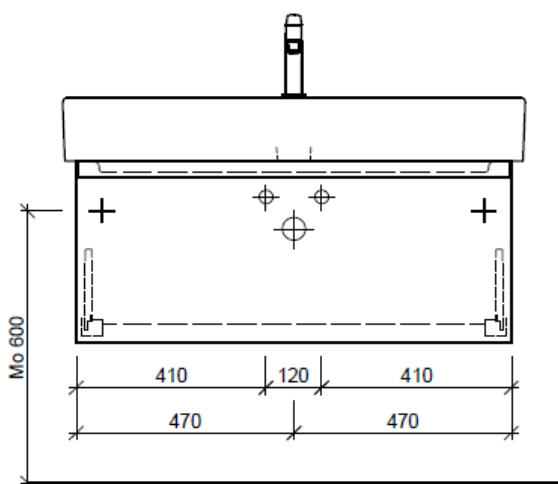

Typ ME-GATTO 100c

Legende:

AD: Abdeckung  
Mo: Montagemass  
UB: Unterbau  
WT: Waschtisch

Masse in mm ab fertig Fussboden

Die Massangaben in Millimeter verstehen sich unter dem Vorbehalt der Werkstoleranzen, eventuell späterer Änderungen sowie weiterer Montagemöglichkeiten. Die Haftung für Folgen fehlerhafter oder unvollständiger Massangaben ist ausgeschlossen (Art. 100 OR).

Les dimensions en millimètre s'entendent sous réserve des tolérances d'usine, d'éventuelles modifications ultérieures, de même que de nouvelles possibilités de montage. La responsabilité ne peut être engagée en cas de cotes manquantes ou erronées (CD art. 100).

Le dimensioni in millimetri s'intendono fatte salve le tolleranze di fabbricazione, le eventuali modifiche successive e le ulteriori alternative di montaggio. Si declina qualsiasi responsabilità per le conseguenze legate a dimensioni errate o incomplete (art. 100 CO).