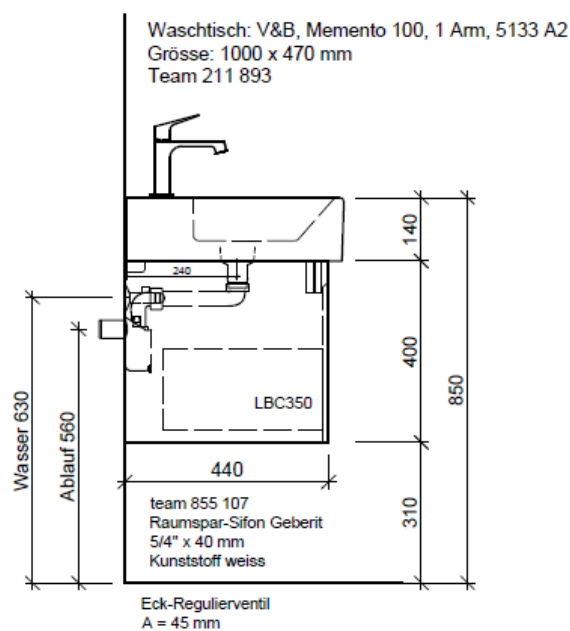

Typ ME-GATTO 100c

Legende:

AD: Abdeckung  
Mo: Montagemass  
UB: Unterbau  
WT: Waschtisch

Masse in mm ab fertig Fussboden

Die Massangaben in Millimeter verstehen sich unter dem Vorbehalt der Werkstoleranzen, eventuell späterer Änderungen sowie weiterer Montagemöglichkeiten. Die Haftung für Folgen fehlerhafter oder unvollständiger Massangaben ist ausgeschlossen (Art. 100 OR).

Les dimensions en millimètre s'entendent sous réserve des tolérances d'usine, d'éventuelles modifications ultérieures, de même que de nouvelles possibilités de montage. La responsabilité ne peut être engagée en cas de cotes manquantes ou erronées (CD art. 100).

Le dimensioni in millimetri s'intendono fatte salve le tolleranze di fabbricazione, le eventuali modifiche successive e le ulteriori alternative di montaggio. Si declina qualsiasi responsabilità per le conseguenze legate a dimensioni errate o incomplete (art. 100 CO).