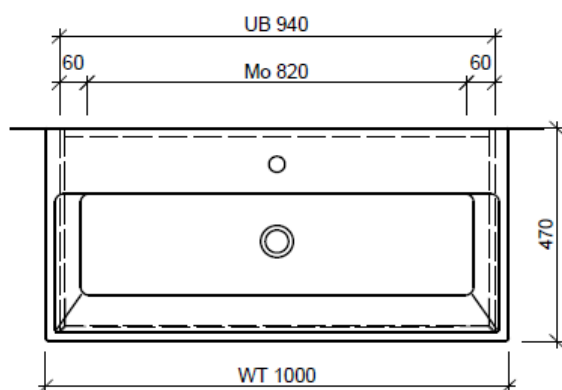

Legende:

AD: Abdeckung
Mo: Montagemaß
UB: Unterbau
WT: Waschtisch

Masse in mm ab fertig Fussboden

Die Massangaben in Millimeter verstehen sich unter dem Vorbehalt der Werkstoleranzen, eventuell späterer Änderungen sowie weiterer Montagemöglichkeiten. Die Haftung für Folgen fehlerhafter oder unvollständiger Massangaben ist ausgeschlossen (Art. 100 OR).

Les dimensions en millimètre s'entendent sous réserve des tolérances d'usine, d'éventuelles modifications ultérieures, de même que de nouvelles possibilités de montage. La responsabilité ne peut être engagée en cas de cotes manquantes ou erronées (CD art. 100).

Le dimensioni in millimetri s'intendono fatte salve le tolleranze di fabbricazione, le eventuali modifiche successive e le ulteriori alternative di montaggio. Si declina qualsiasi responsabilità per le conseguenze legate a dimensioni errate o incomplete (art. 100 CO).