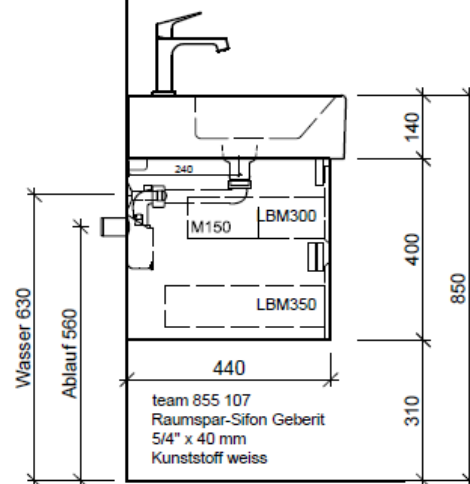

BÜHLMANN

Bühlmann AG Entlebuch
Schreinerei Fenster Möbel
CH-6162 Entlebuch

Tel. 041/482'00'20
Fax 041/482'00'29
www.bueag.ch

Typ ME-GATTO 100d

Waschtisch: V&B, Memento 100, 1 Arm, 5133 A2
Grösse: 1000 x 470 mm
Team 211 893

Legende:

AD: Abdeckung
Mo: Montagemaß
UB: Unterbau
WT: Waschtisch

Masse in mm ab fertig Fussboden

Die Massangaben in Millimeter verstehen sich unter dem Vorbehalt der Werkstoleranzen, eventuell späterer Änderungen sowie weiterer Montagemöglichkeiten. Die Haftung für Folgen fehlerhafter oder unvollständiger Massangaben ist ausgeschlossen (Art. 100 OR).

Les dimensions en millimètre s'entendent sous réserve des tolérances d'usine, d'éventuelles modifications ultérieures, de même que de nouvelles possibilités de montage. La responsabilité ne peut être engagée en cas de cotes manquantes ou erronées (CD art. 100).

Le dimensioni in millimetri s'intendono fatte salve le tolleranze di fabbricazione, le eventuali modifiche successive e le ulteriori alternative di montaggio. Si declina qualsiasi responsabilità per le conseguenze legate a dimensioni errate o incomplete (art. 100 CO).