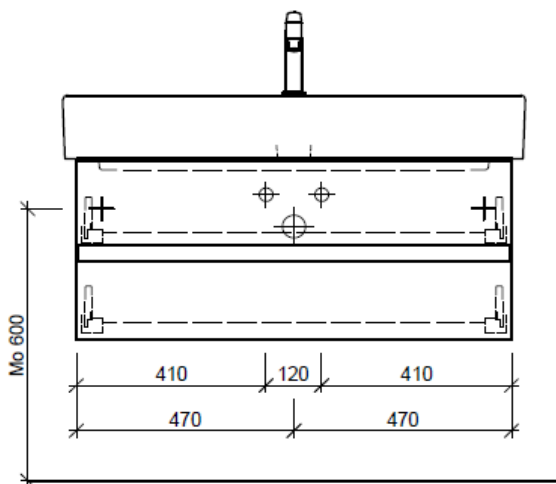

Artikel	1. Ausgabe	
Article	960315	4-2017
Articolo	1. Edition	
Articolo	1. Edizione	
Art. No	ME-GATTO 100d	Mut.
		2-2018
Unterbau MEMENTO GATTO		
Elément inférieur MEMENTO GATTO		
Elemento inferiore MEMENTO GATTO		

BÜHLMANN

Bühlmann AG Entlebuch
Schreinerei Fenster Möbel
CH-6162 Entlebuch

Tel. 041/482'00'20
Fax 041/482'00'29
www.bueag.ch

Typ ME-GATTO 100d