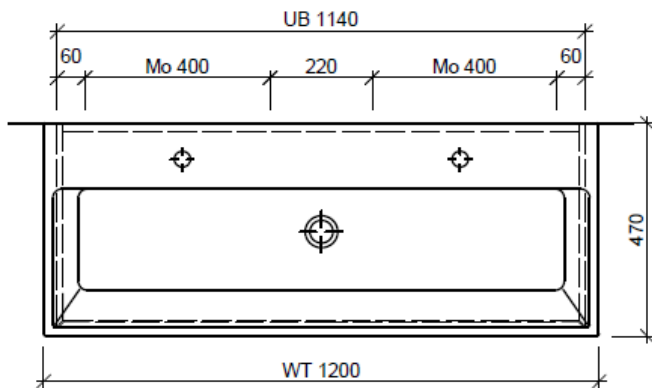

Artikel	1. Ausgabe	
Article	1. Edition	<b>4-2017</b>
Articolo	1. Edizione	
Art. No	<b>ME-GATTO 120a</b>	Mut. 2-2018
<b>Unterbau MEMENTO GATTO</b>		
<b>Élément inférieur MEMENTO GATTO</b>		
<b>Elemento inferiore MEMENTO GATTO</b>		

BÜHLMANN

Bühlmann AG Entlebuch  
Schreinerei Fenster Möbel  
CH-6162 Entlebuch

Tel. 041/482'00'20  
Fax 041/482'00'29  
www.bueag.ch

Typ ME-GATTO 120a

Waschtisch: V&B, Memento 120, 2 Arm, 5133 C1  
Grösse: 1200 x 470 mm  
Team 211 969

Eck-Reguliertventil  
A = 45 mm

Legende:

AD: Abdeckung  
Mo: Montagemass  
UB: Unterbau  
WT: Waschtisch

Masse in mm ab fertig Fussboden

Die Massangaben in Millimeter verstehen sich unter dem Vorbehalt der Werktoleranzen, eventuell späterer Änderungen sowie weiterer Montagemöglichkeiten. Die Haftung für Folgen fehlerhafter oder unvollständiger Massangaben ist ausgeschlossen (Art. 100 OR).

Les dimensions en millimètre s'entendent sous réserve des tolérances d'usine, d'éventuelles modifications ultérieures, de même que de nouvelles possibilités de montage. La responsabilité ne peut être engagée en cas de cotes manquantes ou erronées (CD art. 100).