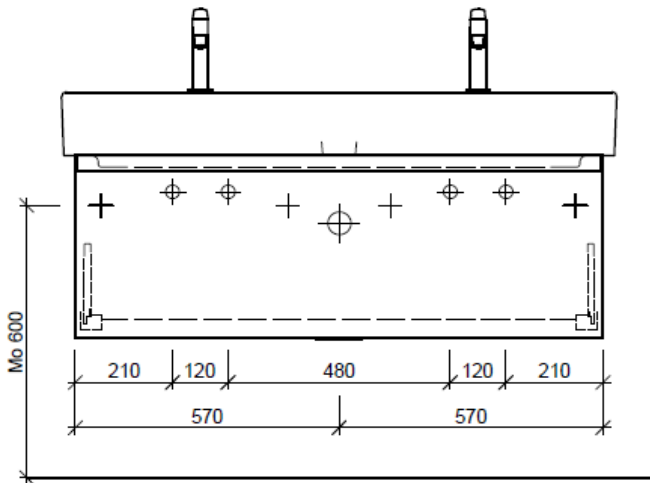

Artikel	1. Ausgabe	
Article	1. Edition	4-2017
Articolo	1. Edizione	
Art. No	ME-GATTO 120a	Mut. 2-2018
Unterbau MEMENTO GATTO		
Élément inférieur MEMENTO GATTO		
Elemento inferiore MEMENTO GATTO		

BÜHLMANN

Bühlmann AG Entlebuch
Schreinerei Fenster Möbel
CH-6162 Entlebuch

Tel. 041/482'00'20
Fax 041/482'00'29
www.bueag.ch

Typ ME-GATTO 120a