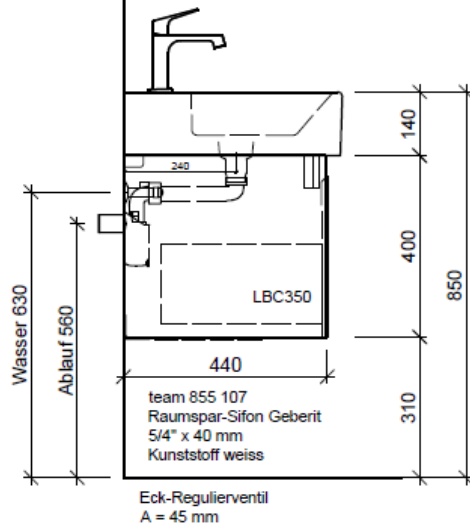

BÜHLMANN

Bühlmann AG Entlebuch  
Schreinerei Fenster Möbel  
CH-6162 Entlebuch

Tel. 041/482'00'20  
Fax 041/482'00'29  
www.bueag.ch

Typ ME-GATTO 120a

Waschtisch: V&B, Memento 120, 2 Arm, 5133 C1  
Grösse: 1200 x 470 mm  
Team 211 969

Eck-Reguliertventil  
A = 45 mm

Legende:

AD: Abdeckung  
Mo: Montagemass  
UB: Unterbau  
WT: Waschtisch

Masse in mm ab fertig Fussboden

Die Massangaben in Millimeter verstehen sich unter dem Vorbehalt der Werktoleranzen, eventuell späterer Änderungen sowie weiterer Montagemöglichkeiten. Die Haftung für Folgen fehlerhafter oder unvollständiger Massangaben ist ausgeschlossen (Art. 100 OR).

Les dimensions en millimètre s'entendent sous réserve des tolérances d'usine, d'éventuelles modifications ultérieures, de même que de nouvelles possibilités de montage. La responsabilité ne peut être engagée en cas de cotes manquantes ou erronées (CD art. 100).

Le dimensioni in millimetri s'intendono fatte salve le tolleranze di fabbricazione, le eventuali modifiche successive e le ulteriori alternative di montaggio. Si declina qualsiasi responsabilità per le conseguenze legate a dimensioni errate o incomplete (art. 100 CO).