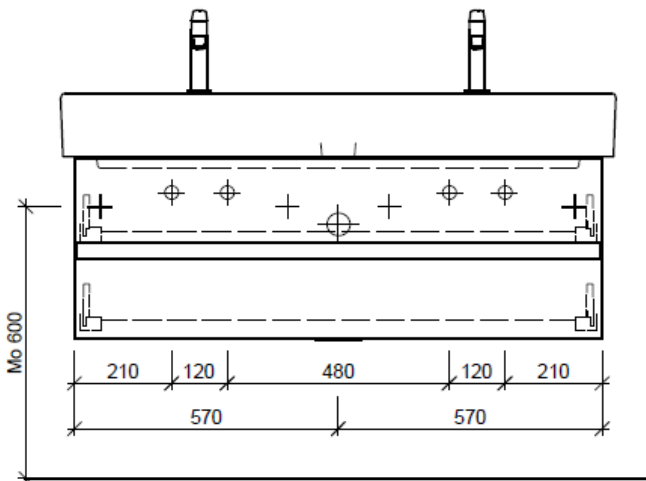

Artikel	1. Ausgabe	
Article	960317	4-2017
Articolo	1. Edition	
Articolo	1. Edizione	
Art. No	ME-GATTO 120b	Mut. 2-2018
Unterbau MEMENTO GATTO		
Elément inférieur MEMENTO GATTO		
Elemento inferiore MEMENTO GATTO		

BÜHLMANN

Bühlmann AG Entlebuch
Schreinerei Fenster Möbel
CH-6162 Entlebuch

Tel. 041/482'00'20
Fax 041/482'00'29
www.bueag.ch

Typ ME-GATTO 120b