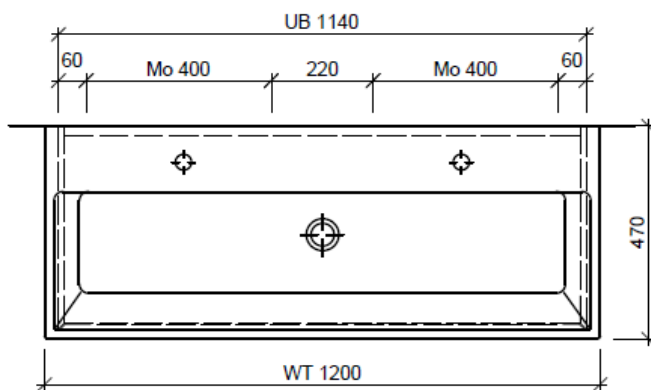

Artikel	1. Ausgabe	
Article	960317	4-2017
Articolo	1. Edition	
Articolo	1. Edizione	
Art. No	ME-GATTO 120b	Mut. 2-2018
Unterbau MEMENTO GATTO		
Elément inférieur MEMENTO GATTO		
Elemento inferiore MEMENTO GATTO		

BÜHLMANN

Bühlmann AG Entlebuch
Schreinerei Fenster Möbel
CH-6162 Entlebuch

Tel. 041/482'00'20
Fax 041/482'00'29
www.bueag.ch

Typ ME-GATTO 120b