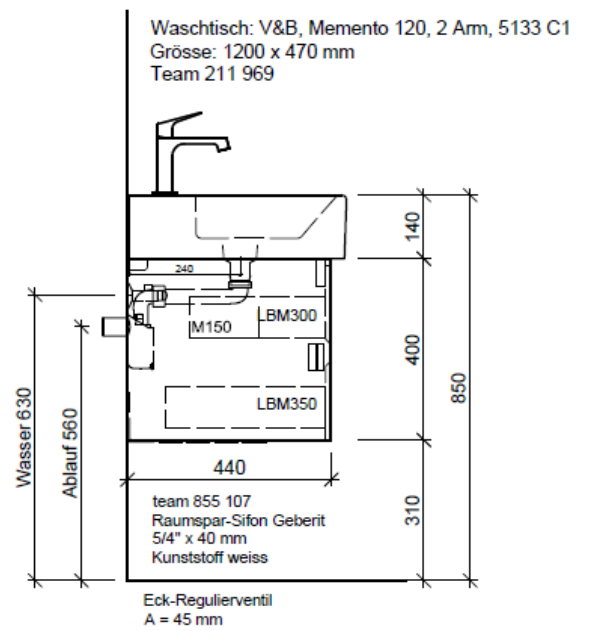

Artikel	1. Ausgabe	
Article	<b>960317</b>	<b>4-2017</b>
Articolo	1. Edition	
Articolo	1. Edizione	
Art. No	<b>ME-GATTO 120b</b>	<b>Mut.</b> 2-2018
<b>Unterbau MEMENTO GATTO</b>		
<b>Elément inférieur MEMENTO GATTO</b>		
<b>Elemento inferiore MEMENTO GATTO</b>		

**BÜHLMANN**

Bühlmann AG Entlebuch  
Schreinerei Fenster Möbel  
CH-6162 Entlebuch

Tel. 041/482'00'20  
Fax 041/482'00'29  
www.bueag.ch

Typ ME-GATTO 120b

Legende:

AD: Abdeckung  
Mo: Montagemass  
UB: Unterbau  
WT: Waschtisch

Les dimensions en millimètre s'entendent sous réserve des tolérances d'usine, d'éventuelles modifications ultérieures, de même que de nouvelles possibilités de montage. La responsabilité ne peut être engagée en cas de cotes manquantes ou erronées (CD art. 100).

Le dimensioni in millimetri s'intendono fatte salve le tolleranze di fabbricazione, le eventuali modifiche successive e le ulteriori alternative di montaggio. Si declina qualsiasi responsabilità per le conseguenze legate a dimensioni errate o incomplete (art. 100 CO).