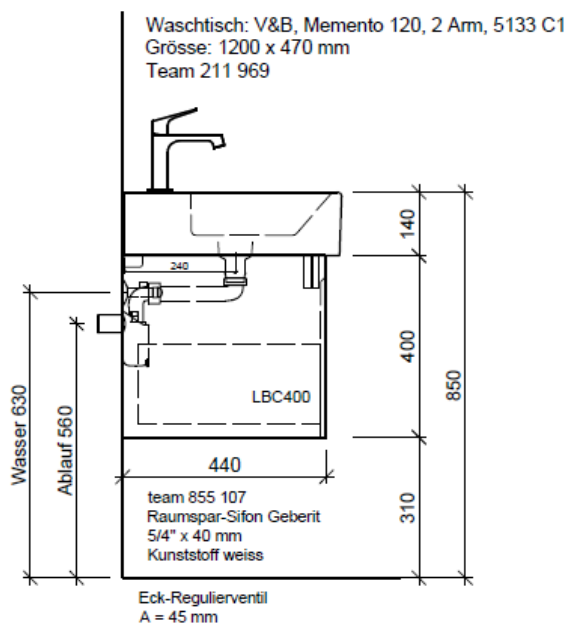

Typ ME-GATTO 120c

Legende:

AD: Abdeckung  
 Mo: Montagemaass  
 UB: Unterbau  
 WT: Waschtisch

Masse in mm ab fertig Fussboden

Die Massangaben in Millimeter verstehen sich unter dem Vorbehalt der Werkstoleranzen, eventuell späterer Änderungen sowie weiterer Montagemöglichkeiten. Die Haftung für Folgen fehlerhafter oder unvollständiger Massangaben ist ausgeschlossen (Art. 100 OR).

Les dimensions en millimètre s'entendent sous réserve des tolérances d'usine, d'éventuelles modifications ultérieures, de même que de nouvelles possibilités de montage. La responsabilité ne peut être engagée en cas de cotes manquantes ou erronées (CD art. 100).

Le dimensioni in millimetri s'intendono fatte salve le tolleranze di fabbricazione, le eventuali modifiche successive e le ulteriori alternative di montaggio. Si declina qualsiasi responsabilità per le conseguenze legate a dimensioni errate o incomplete (art. 100 CO).