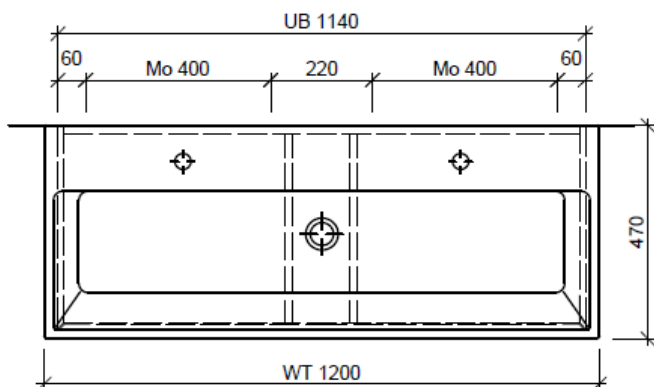

Typ ME-GATTO 120c

Legende:

AD: Abdeckung  
 Mo: Montagemaass  
 UB: Unterbau  
 WT: Waschtisch

Masse in mm ab fertig Fussboden

Die Massangaben in Millimeter verstehen sich unter dem Vorbehalt der Werkstoleranzen, eventuell späterer Änderungen sowie weiterer Montagemöglichkeiten. Die Haftung für Folgen fehlerhafter oder unvollständiger Massangaben ist ausgeschlossen (Art. 100 OR).

Les dimensions en millimètre s'entendent sous réserve des tolérances d'usine, d'éventuelles modifications ultérieures, de même que de nouvelles possibilités de montage. La responsabilité ne peut être engagée en cas de cotes manquantes ou erronées (CD art. 100).

Le dimensioni in millimetri s'intendono fatte salve le tolleranze di fabbricazione, le eventuali modifiche successive e le ulteriori alternative di montaggio. Si declina qualsiasi responsabilità per le conseguenze legate a dimensioni errate o incomplete (art. 100 CO).