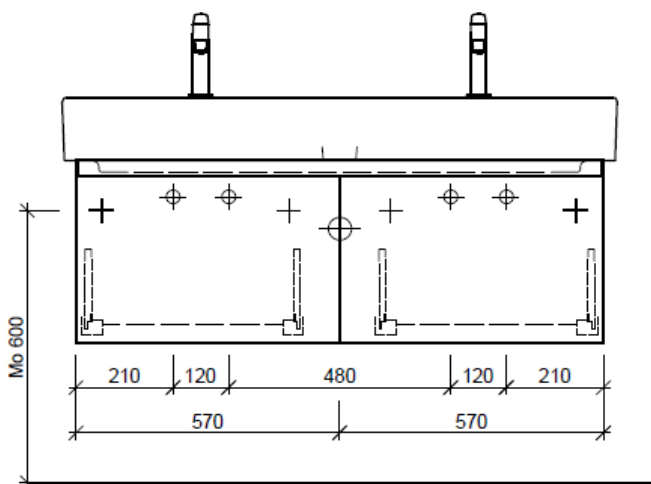

Typ ME-GATTO 120c

Legende:

AD: Abdeckung  
 Mo: Montagemaass  
 UB: Unterbau  
 WT: Waschtisch

Masse in mm ab fertig Fussboden

Die Massangaben in Millimeter verstehen sich unter dem Vorbehalt der Werkstoleranzen, eventuell späterer Änderungen sowie weiterer Montagemöglichkeiten. Die Haftung für Folgen fehlerhafter oder unvollständiger Massangaben ist ausgeschlossen (Art. 100 OR).

Les dimensions en millimètre s'entendent sous réserve des tolérances d'usine, d'éventuelles modifications ultérieures, de même que de nouvelles possibilités de montage. La responsabilité ne peut être engagée en cas de cotes manquantes ou erronées (CD art. 100).

Le dimensioni in millimetri s'intendono fatte salve le tolleranze di fabbricazione, le eventuali modifiche successive e le ulteriori alternative di montaggio. Si declina qualsiasi responsabilità per le conseguenze legate a dimensioni errate o incomplete (art. 100 CO).