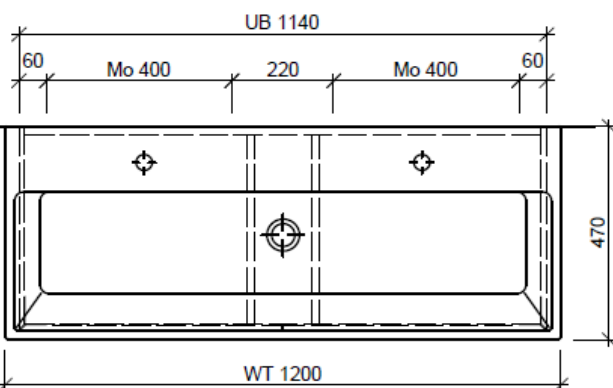

Artikel	1. Ausgabe	
Article	960319	4-2017
Articolo	1. Edition	
Art. No	1. Edizione	
	ME-GATTO 120d	Mut.
		2-2018
Unterbau MEMENTO GATTO		
Elément inférieur MEMENTO GATTO		
Elemento inferiore MEMENTO GATTO		

BÜHLMANN

Bühlmann AG Entlebuch
Schreinerei Fenster Möbel
CH-6162 Entlebuch

Tel. 041/482'00'20
Fax 041/482'00'29
www.bueag.ch

Typ ME-GATTO 120d