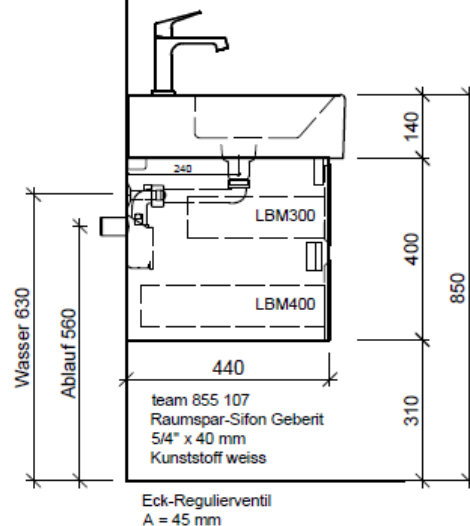

BÜHLMANN

Bühlmann AG Entlebuch
Schreinerei Fenster Möbel
CH-6162 Entlebuch

Tel. 041/482'00'20
Fax 041/482'00'29
www.bueag.ch

Typ ME-GATTO 120d

Waschtisch: V&B, Memento 120, 2 Arm, 5133 C1
Grösse: 1200 x 470 mm
Team 211 969

Legende:

AD: Abdeckung
Mo: Montagemass
UB: Unterbau
WT: Waschtisch

Masse in mm ab fertig Fussboden

Die Massangaben in Millimeter verstehen sich unter dem Vorbehalt der Werkstoleranzen, eventuell späterer Änderungen sowie weiterer Montagemöglichkeiten. Die Haftung für Folgen fehlerhafter oder unvollständiger Massangaben ist ausgeschlossen (Art. 100 OR).

Les dimensions en millimètre s'entendent sous réserve des tolérances d'usine, d'éventuelles modifications ultérieures, de même que de nouvelles possibilités de montage. La responsabilité ne peut être engagée en cas de cotes manquantes ou erronées (CD art. 100).

Le dimensioni in millimetri s'intendono fatte salve le tolleranze di fabbricazione, le eventuali modifiche successive e le ulteriori alternative di montaggio. Si declina qualsiasi responsabilità per le conseguenze legate a dimensioni errate o incomplete (art. 100 CO).