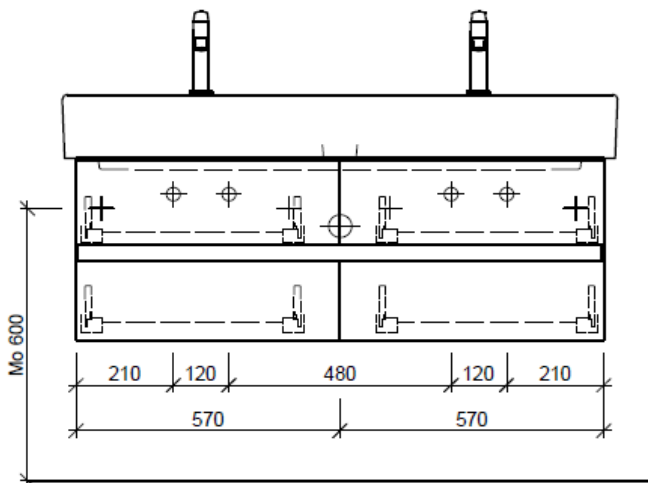

Artikel	1. Ausgabe	
Article	960319	4-2017
Articolo	1. Edition	
Art. No	1. Edizione	
	ME-GATTO 120d	Mut.
		2-2018
Unterbau MEMENTO GATTO		
Elément inférieur MEMENTO GATTO		
Elemento inferiore MEMENTO GATTO		

BÜHLMANN

Bühlmann AG Entlebuch
Schreinerei Fenster Möbel
CH-6162 Entlebuch

Tel. 041/482'00'20
Fax 041/482'00'29
www.bueag.ch

Typ ME-GATTO 120d