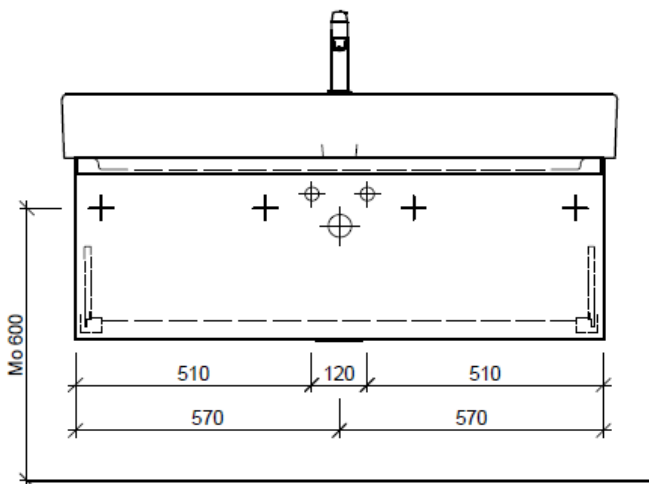

Typ ME-GATTO 120e

Legende:

AD: Abdeckung  
Mo: Montagemaass  
UB: Unterbau  
WT: Waschtisch

Masse in mm ab fertig Fussboden

Die Massangaben in Millimeter verstehen sich unter dem Vorbehalt der Werkstoleranzen, eventuell späterer Änderungen sowie weiterer Montagemöglichkeiten. Die Haftung für Folgen fehlerhafter oder unvollständiger Massangaben ist ausgeschlossen (Art. 100 OR).

Les dimensions en millimètre s'entendent sous réserve des tolérances d'usine, d'éventuelles modifications ultérieures, de même que de nouvelles possibilités de montage. La responsabilité ne peut être engagée en cas de cotes manquantes ou erronées (CD art. 100).

Le dimensioni in millimetri s'intendono fatte salve le tolleranze di fabbricazione, le eventuali modifiche successive e le ulteriori alternative di montaggio. Si declina qualsiasi responsabilità per le conseguenze legate a dimensioni errate o incomplete (art. 100 CO).