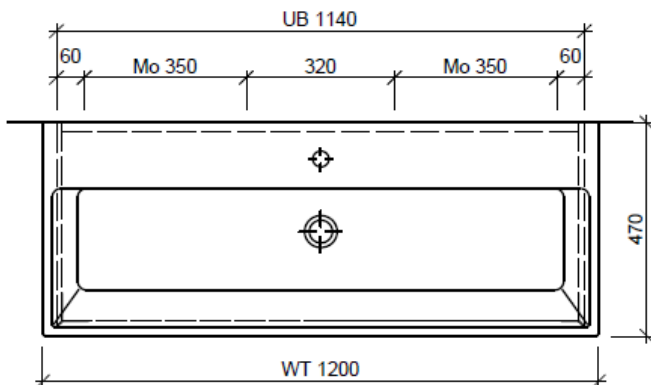

Typ ME-GATTO 120e

Legende:

AD: Abdeckung  
Mo: Montagemaass  
UB: Unterbau  
WT: Waschtisch

Masse in mm ab fertig Fussboden

Die Massangaben in Millimeter verstehen sich unter dem Vorbehalt der Werkstoleranzen, eventuell späterer Änderungen sowie weiterer Montagemöglichkeiten. Die Haftung für Folgen fehlerhafter oder unvollständiger Massangaben ist ausgeschlossen (Art. 100 OR).

Les dimensions en millimètre s'entendent sous réserve des tolérances d'usine, d'éventuelles modifications ultérieures, de même que de nouvelles possibilités de montage. La responsabilité ne peut être engagée en cas de cotes manquantes ou erronées (CD art. 100).

Le dimensioni in millimetri s'intendono fatte salve le tolleranze di fabbricazione, le eventuali modifiche successive e le ulteriori alternative di montaggio. Si declina qualsiasi responsabilità per le conseguenze legate a dimensioni errate o incomplete (art. 100 CO).