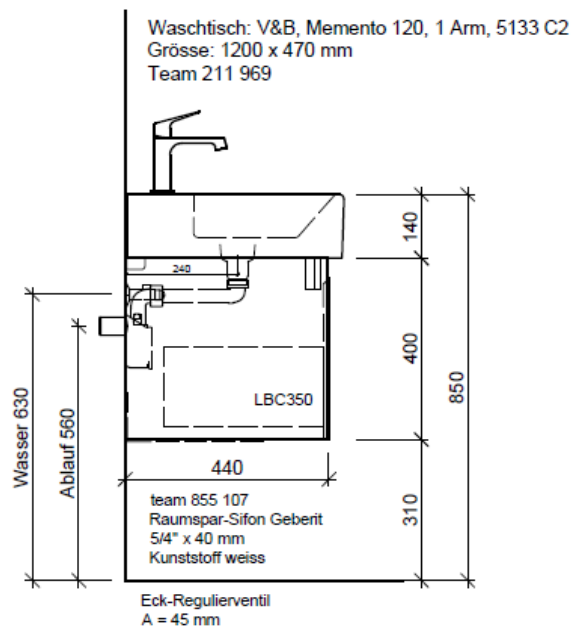

Artikel	1. Ausgabe	
Article	1. Edition	<b>4-2017</b>
Articolo	1. Edizione	
Art. No	<b>ME-GATTO 120e</b>	<b>Mut.</b> 2-2018
<b>Unterbau MEMENTO GATTO</b>		
<b>Elément inférieur MEMENTO GATTO</b>		
<b>Elemento inferiore MEMENTO GATTO</b>		
	Bühlmann AG Entlebuch	Tel. 041/482'00'20
	Schreinerei Fenster Möbel	Fax 041/482'00'29
	CH-6162 Entlebuch	www.bueag.ch

Typ ME-GATTO 120e

Legende:

AD: Abdeckung  
Mo: Montagemaass  
UB: Unterbau  
WT: Waschtisch

Masse in mm ab fertig Fussboden

Die Massangaben in Millimeter verstehen sich unter dem Vorbehalt der Werkstoleranzen, eventuell späterer Änderungen sowie weiterer Montagemöglichkeiten. Die Haftung für Folgen fehlerhafter oder unvollständiger Massangaben ist ausgeschlossen (Art. 100 OR).

Les dimensions en millimètre s'entendent sous réserve des tolérances d'usine, d'éventuelles modifications ultérieures, de même que de nouvelles possibilités de montage. La responsabilité ne peut être engagée en cas de cotes manquantes ou erronées (CD art. 100).

Le dimensioni in millimetri s'intendono fatte salve le tolleranze di fabbricazione, le eventuali modifiche successive e le ulteriori alternative di montaggio. Si declina qualsiasi responsabilità per le conseguenze legate a dimensioni errate o incomplete (art. 100 CO).