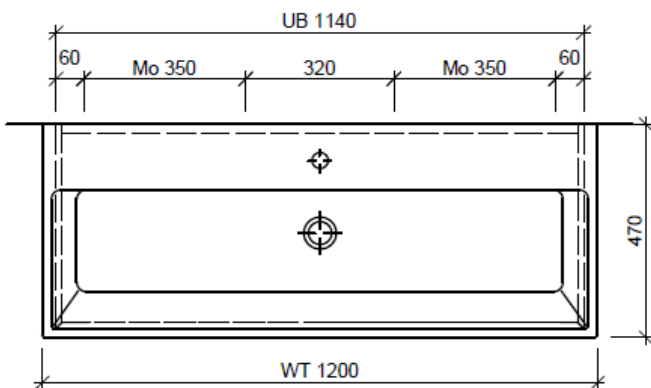

Artikel	1. Ausgabe	
Article	1. Edition	4-2017
Articolo	1. Edizione	
Art. No	ME-GATTO 120f	Mut. 2-2018
Unterbau MEMENTO GATTO		
Elément inférieur MEMENTO GATTO		
Elemento inferiore MEMENTO GATTO		

BÜHLMANN

Bühlmann AG Entlebuch
Schreinerei Fenster Möbel
CH-6162 Entlebuch

Tel. 041/482'00'20
Fax 041/482'00'29
www.bueag.ch

Typ ME-GATTO 120f