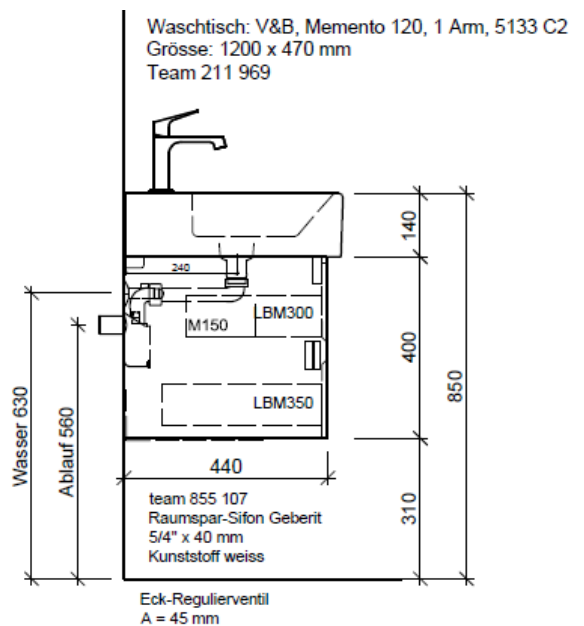

Artikel	1. Ausgabe	
Article	1. Edition	4-2017
Articolo	1. Edizione	
Art. No	ME-GATTO 120f	Mut. 2-2018
Unterbau MEMENTO GATTO		
Elément inférieur MEMENTO GATTO		
Elemento inferiore MEMENTO GATTO		

BÜHLMANN

Bühlmann AG Entlebuch
Schreinerei Fenster Möbel
CH-6162 Entlebuch

Tel. 041/482'00'20
Fax 041/482'00'29
www.bueag.ch

Typ ME-GATTO 120f