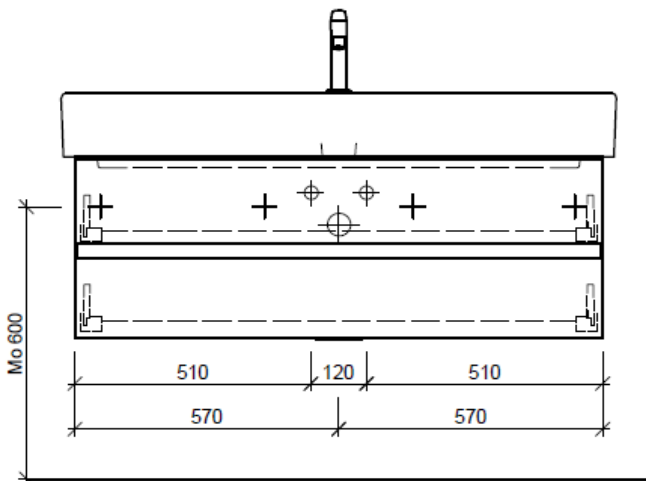

Artikel	1. Ausgabe	
Article	1. Edition	4-2017
Articolo	1. Edizione	
Art. No	ME-GATTO 120f	Mut. 2-2018
Unterbau MEMENTO GATTO		
Elément inférieur MEMENTO GATTO		
Elemento inferiore MEMENTO GATTO		

BÜHLMANN

Bühlmann AG Entlebuch
Schreinerei Fenster Möbel
CH-6162 Entlebuch

Tel. 041/482'00'20
Fax 041/482'00'29
www.bueag.ch

Typ ME-GATTO 120f