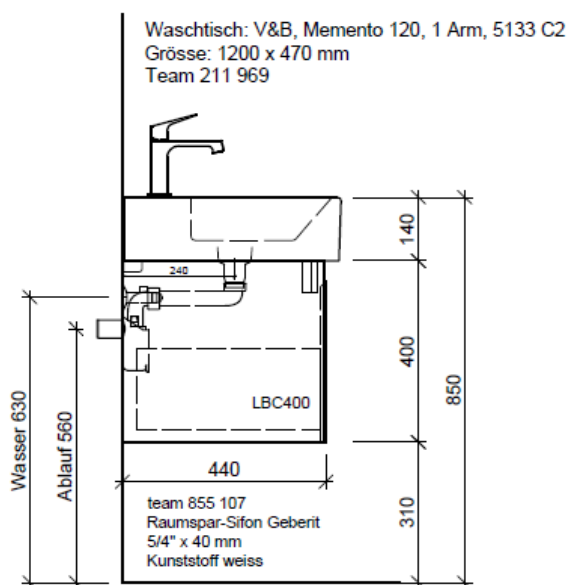

Elemento inferiore MEMENTO GATTO

BÜHLMANN

Bühlmann AG Entlebuch
Schreinerei Fenster Möbel
CH-6162 Entlebuch

Tel. 041/482'00'20
Fax 041/482'00'29
www.bueag.ch

Typ ME-GATTO 120g

Legende:

AD: Abdeckung
Mo: Montagemass
UB: Unterbau
WT: Waschtisch

Masse in mm ab fertig Fussboden

Die Massangaben in Millimeter verstehen sich unter dem Vorbehalt der Werkstoleranzen, eventuell späterer Änderungen sowie weiterer Montagemöglichkeiten. Die Haftung für Folgen fehlerhafter oder unvollständiger Massangaben ist ausgeschlossen (Art. 100 OR).

Les dimensions en millimètre s'entendent sous réserve des tolérances d'usine, d'éventuelles modifications ultérieures, de même que de nouvelles possibilités de montage. La responsabilité ne peut être engagée en cas de cotes manquantes ou erronées (CD art. 100).

Le dimensioni in millimetri s'intendono fatte salve le tolleranze di fabbricazione, le eventuali modifiche successive e le ulteriori alternative di montaggio. Si declina qualsiasi responsabilità per le conseguenze legate a dimensioni errate o incomplete (art. 100 CO).