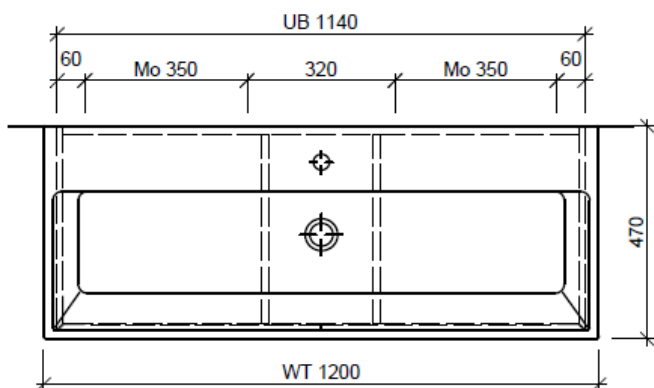

Tel. 041/482'00'20
 Fax 041/482'00'29
 www.bueag.ch

Typ ME-GATTO 120h

Legende:

AD: Abdeckung
 Mo: Montagemaass
 UB: Unterbau
 WT: Waschtisch

Masse in mm ab fertig Fussboden

Die Massangaben in Millimeter verstehen sich unter dem Vorbehalt der Werkstoleranzen, eventuell späterer Änderungen sowie weiterer Montagemöglichkeiten. Die Haftung für Folgen fehlerhafter oder unvollständiger Massangaben ist ausgeschlossen (Art. 100 OR).

Les dimensions en millimètre s'entendent sous réserve des tolérances d'usine, d'éventuelles modifications ultérieures, de même que de nouvelles possibilités de montage. La responsabilité ne peut être engagée en cas de cotes manquantes ou erronées (CD art. 100).

Le dimensioni in millimetri s'intendono fatte salve le tolleranze di fabbricazione, le eventuali modifiche successive e le ulteriori alternative di montaggio. Si declina qualsiasi responsabilità per le conseguenze legate a dimensioni errate o incomplete (art. 100 CO).