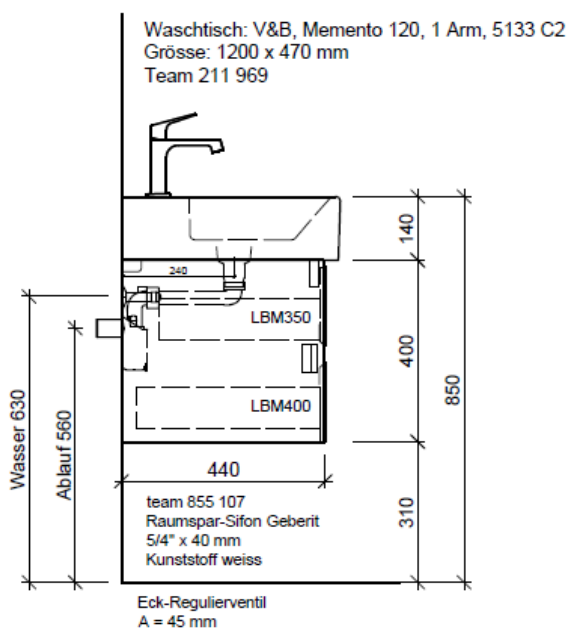

Tel. 041/482'00'20
 Fax 041/482'00'29
 www.bueag.ch

Typ ME-GATTO 120h

Legende:

AD: Abdeckung
 Mo: Montagemaass
 UB: Unterbau
 WT: Waschtisch

Masse in mm ab fertig Fussboden

Die Massangaben in Millimeter verstehen sich unter dem Vorbehalt der Werkstoleranzen, eventuell späterer Änderungen sowie weiterer Montagemöglichkeiten. Die Haftung für Folgen fehlerhafter oder unvollständiger Massangaben ist ausgeschlossen (Art. 100 OR).

Les dimensions en millimètre s'entendent sous réserve des tolérances d'usine, d'éventuelles modifications ultérieures, de même que de nouvelles possibilités de montage. La responsabilité ne peut être engagée en cas de cotes manquantes ou erronées (CD art. 100).

Le dimensioni in millimetri s'intendono fatte salve le tolleranze di fabbricazione, le eventuali modifiche successive e le ulteriori alternative di montaggio. Si declina qualsiasi responsabilità per le conseguenze legate a dimensioni errate o incomplete (art. 100 CO).