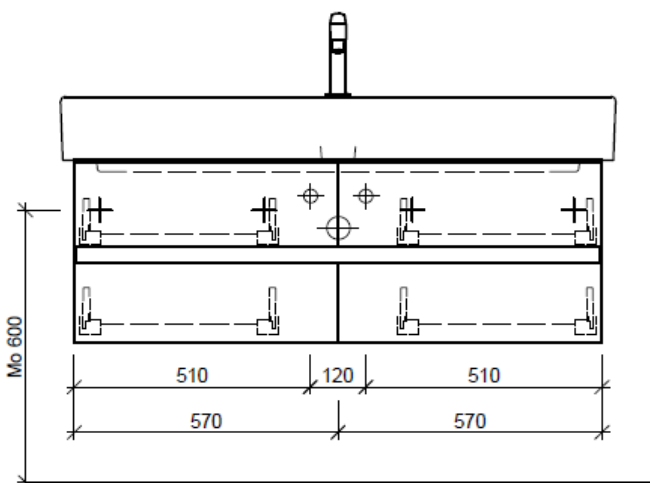

Tel. 041/482'00'20
 Fax 041/482'00'29
 www.bueag.ch

Typ ME-GATTO 120h

Legende:

AD: Abdeckung
 Mo: Montagemaass
 UB: Unterbau
 WT: Waschtisch

Masse in mm ab fertig Fussboden

Die Massangaben in Millimeter verstehen sich unter dem Vorbehalt der Werkstoleranzen, eventuell späterer Änderungen sowie weiterer Montagemöglichkeiten. Die Haftung für Folgen fehlerhafter oder unvollständiger Massangaben ist ausgeschlossen (Art. 100 OR).

Les dimensions en millimètre s'entendent sous réserve des tolérances d'usine, d'éventuelles modifications ultérieures, de même que de nouvelles possibilités de montage. La responsabilité ne peut être engagée en cas de cotes manquantes ou erronées (CD art. 100).

Le dimensioni in millimetri s'intendono fatte salve le tolleranze di fabbricazione, le eventuali modifiche successive e le ulteriori alternative di montaggio. Si declina qualsiasi responsabilità per le conseguenze legate a dimensioni errate o incomplete (art. 100 CO).