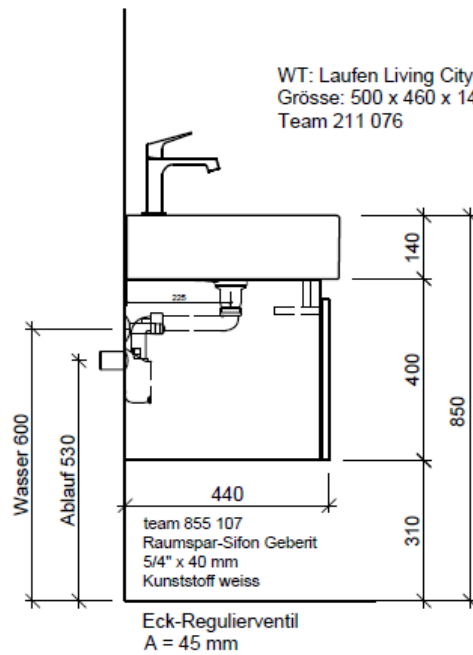

Artikel	1. Ausgabe	
Article	<b>960335xxx800</b>	1. Edition
Articolo		1. Edizione

**9-2018**

Art. No **LC-TORO 50b Mut.**

**Unterbau LIVING CITY TORO**

**Elément inférieur LIVING CITY TORO**

**Elemento inferiore LIVING CITY TORO**

**BÜHLMANN**

Bühlmann AG Entlebuch  
Schreinerei Fenster Möbel  
CH-6162 Entlebuch

Tel. 041/482'00'20  
Fax 041/482'00'29  
www.bueag.ch

Typ LC-TORO 50b

Legende:

Mo: Montagemaass  
UB: Unterbau  
WT: Waschtisch

Les dimensions en millimètre s'entendent sous réserve des tolérances d'usine, d'éventuelles modifications ultérieures, de même que de nouvelles possibilités de montage. La responsabilité ne peut être engagée en cas de cotes manquantes ou erronées (CD art. 100).

Le dimensioni in millimetri s'intendono fatte salve le tolleranze di fabbricazione, le eventuali modifiche successive e le ulteriori alternative di montaggio. Si declina qualsiasi responsabilità per le conseguenze legate a dimensioni errate o incomplete (art. 100 CO).