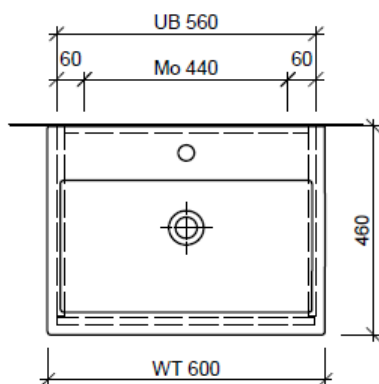

Legende:

Mo: Montagemaass
UB: Unterbau
WT: Waschtisch

Die Massangaben in Millimeter verstehen sich unter dem Vorbehalt der Werkstoleranzen, eventuell späterer Änderungen sowie weiterer Montagemöglichkeiten. Die Haftung für Folgen fehlerhafter oder unvollständiger Massangaben ist ausgeschlossen (Art. 100 OR).

Les dimensions en millimètre s'entendent sous réserve des tolérances d'usine, d'éventuelles modifications ultérieures, de même que de nouvelles possibilités de montage. La responsabilité ne peut être engagée en cas de cotes manquantes ou erronées (CD art. 100).

Le dimensioni in millimetri s'intendono fatte salve le tolleranze di fabbricazione, le eventuali modifiche successive e le ulteriori alternative di montaggio. Si declina qualsiasi responsabilità per le conseguenze legate a dimensioni errate o incomplete (art. 100 CO).