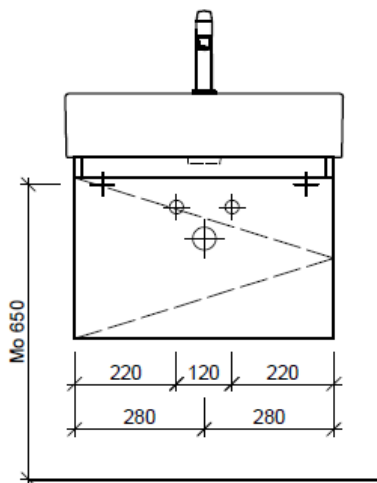

Artikel	1. Ausgabe	
Article	960338xxx800	1. Edition
Articolo		1. Edizione

9-2018

Art. No **LC-TORO 60a Mut.**

Unterbau LIVING CITY TORO

Elément inférieur LIVING CITY TORO

Elemento inferiore LIVING CITY TORO

BÜHLMANN

Bühlmann AG Entlebuch
Schreinerei Fenster Möbel
CH-6162 Entlebuch

Tel. 041/482'00'20
Fax 041/482'00'29
www.bueag.ch

Typ LC-TORO 60a

WT: Laufen, Living City 60, 817433
Grösse: 600 x 460 x 140 mm
Team 211 206