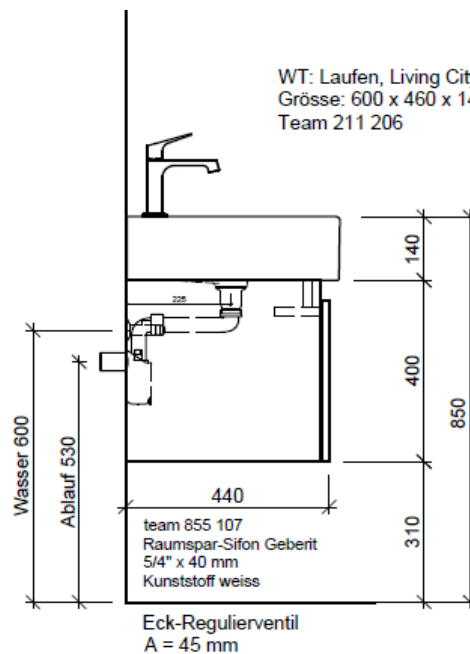

Artikel	1. Ausgabe	
Article	960338xxx800	1. Edition
Articolo		1. Edizione

9-2018

Art. No **LC-TORO 60a Mut.**

Unterbau LIVING CITY TORO

Elément inférieur LIVING CITY TORO

Elemento inferiore LIVING CITY TORO

BÜHLMANN

Bühlmann AG Entlebuch
Schreinerei Fenster Möbel
CH-6162 Entlebuch

Tel. 041/482'00'20
Fax 041/482'00'29
www.bueag.ch

Typ LC-TORO 60a

WT: Laufen, Living City 60, 817433
Grösse: 600 x 460 x 140 mm
Team 211 206