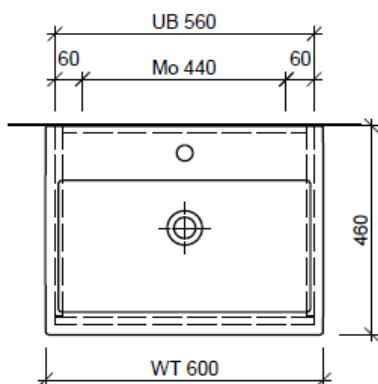

Legende:

Mo: Montagemaass
UB: Unterbau
WT: Waschtisch

Die Massangaben in Millimeter verstehen sich unter dem Vorbehalt der Werkstoleranzen, eventuell späterer Änderungen sowie weiterer Montagemöglichkeiten. Die Haftung für Folgen fehlerhafter oder unvollständiger Massangaben ist ausgeschlossen (Art. 100 OR).

Les dimensions en millimètre s'entendent sous réserve des tolérances d'usine, d'éventuelles modifications ultérieures, de même que de nouvelles possibilités de montage. La responsabilité ne peut être engagée en cas de cotes manquantes ou erronées (CD art. 100).

Le dimensioni in millimetri s'intendono fatte salve le tolleranze di fabbricazione, le eventuali modifiche successive e le ulteriori alternative di montaggio. Si declina qualsiasi responsabilità per le conseguenze legate a dimensioni errate o incomplete (art. 100 CO).