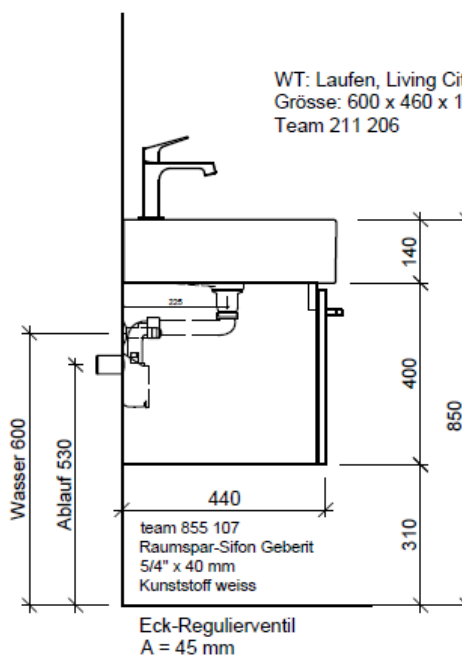

Legende:

Mo: Montagemaass
UB: Unterbau
WT: Waschtisch

Die Massangaben in Millimeter verstehen sich unter dem Vorbehalt der Werkstoleranzen, eventuell späterer Änderungen sowie weiterer Montagemöglichkeiten. Die Haftung für Folgen fehlerhafter oder unvollständiger Massangaben ist ausgeschlossen (Art. 100 OR).

Les dimensions en millimètre s'entendent sous réserve des tolérances d'usine, d'éventuelles modifications ultérieures, de même que de nouvelles possibilités de montage. La responsabilité ne peut être engagée en cas de cotes manquantes ou erronées (CD art. 100).

Le dimensioni in millimetri s'intendono fatte salve le tolleranze di fabbricazione, le eventuali modifiche successive e le ulteriori alternative di montaggio. Si declina qualsiasi responsabilità per le conseguenze legate a dimensioni errate o incomplete (art. 100 CO).