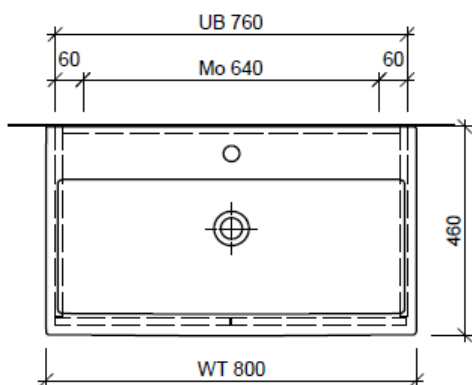

Typ LC-TORO 80a

Legende:

Mo: Montagemaass
UB: Unterbau
WT: Waschtisch

Die Massangaben in Millimeter verstehen sich unter dem Vorbehalt der Werkstoleranzen, eventuell späterer Änderungen sowie weiterer Montagemöglichkeiten. Die Haftung für Folgen fehlerhafter oder unvollständiger Massangaben ist ausgeschlossen (Art. 100 OR).

Les dimensions en millimètre s'entendent sous réserve des tolérances d'usine, d'éventuelles modifications ultérieures, de même que de nouvelles possibilités de montage. La responsabilité ne peut être engagée en cas de cotes manquantes ou erronées (CD art. 100).

Le dimensioni in millimetri s'intendono fatte salve le tolleranze di fabbricazione, le eventuali modifiche successive e le ulteriori alternative di montaggio. Si declina qualsiasi responsabilità per le conseguenze legate a dimensioni errate o incomplete (art. 100 CO).