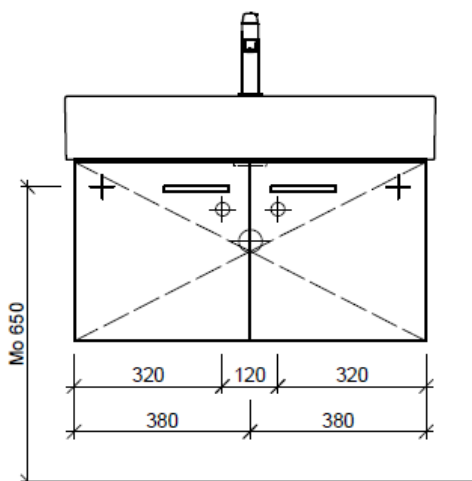

Typ LC-TORO 80a

Legende:

Mo: Montagemaass
UB: Unterbau
WT: Waschtisch

Die Massangaben in Millimeter verstehen sich unter dem Vorbehalt der Werkstoleranzen, eventuell späterer Änderungen sowie weiterer Montagemöglichkeiten. Die Haftung für Folgen fehlerhafter oder unvollständiger Massangaben ist ausgeschlossen (Art. 100 OR).

Les dimensions en millimètre s'entendent sous réserve des tolérances d'usine, d'éventuelles modifications ultérieures, de même que de nouvelles possibilités de montage. La responsabilité ne peut être engagée en cas de cotes manquantes ou erronées (CD art. 100).

Le dimensioni in millimetri s'intendono fatte salve le tolleranze di fabbricazione, le eventuali modifiche successive e le ulteriori alternative di montaggio. Si declina qualsiasi responsabilità per le conseguenze legate a dimensioni errate o incomplete (art. 100 CO).