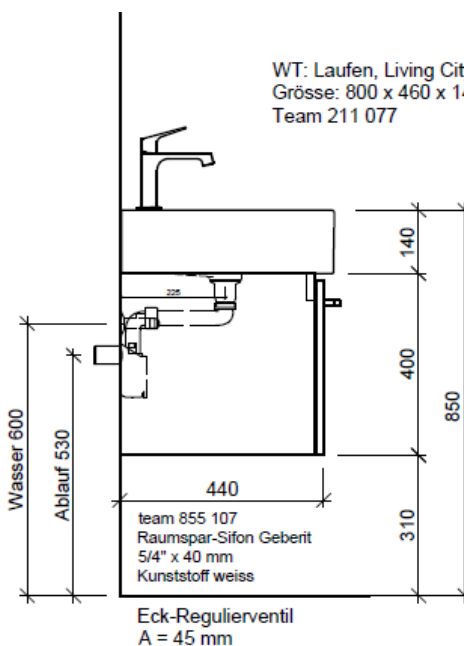

Typ LC-TORO 80a

Legende:

Mo: Montagemaass
UB: Unterbau
WT: Waschtisch

Die Massangaben in Millimeter verstehen sich unter dem Vorbehalt der Werkstoleranzen, eventuell späterer Änderungen sowie weiterer Montagemöglichkeiten. Die Haftung für Folgen fehlerhafter oder unvollständiger Massangaben ist ausgeschlossen (Art. 100 OR).

Les dimensions en millimètre s'entendent sous réserve des tolérances d'usine, d'éventuelles modifications ultérieures, de même que de nouvelles possibilités de montage. La responsabilité ne peut être engagée en cas de cotes manquantes ou erronées (CD art. 100).

Le dimensioni in millimetri s'intendono fatte salve le tolleranze di fabbricazione, le eventuali modifiche successive e le ulteriori alternative di montaggio. Si declina qualsiasi responsabilità per le conseguenze legate a dimensioni errate o incomplete (art. 100 CO).