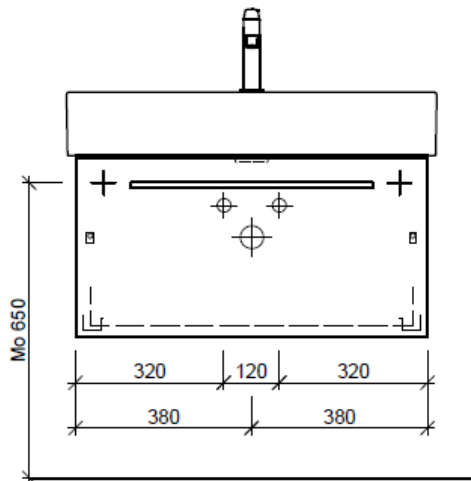

Tel. 041/482'00'20  
Fax 041/482'00'29  
www.bueag.ch

Typ LC-TORO 80b

Legende:

Mo: Montagemaass  
UB: Unterbau  
WT: Waschtisch

Die Massangaben in Millimeter verstehen sich unter dem Vorbehalt der Werkstoleranzen, eventuell späterer Änderungen sowie weiterer Montagemöglichkeiten. Die Haftung für Folgen fehlerhafter oder unvollständiger Massangaben ist ausgeschlossen (Art. 100 OR).

Les dimensions en millimètre s'entendent sous réserve des tolérances d'usine, d'éventuelles modifications ultérieures, de même que de nouvelles possibilités de montage. La responsabilité ne peut être engagée en cas de cotes manquantes ou erronées (CD art. 100).

Le dimensioni in millimetri s'intendono fatte salve le tolleranze di fabbricazione, le eventuali modifiche successive e le ulteriori alternative di montaggio. Si declina qualsiasi responsabilità per le conseguenze legate a dimensioni errate o incomplete (art. 100 CO).