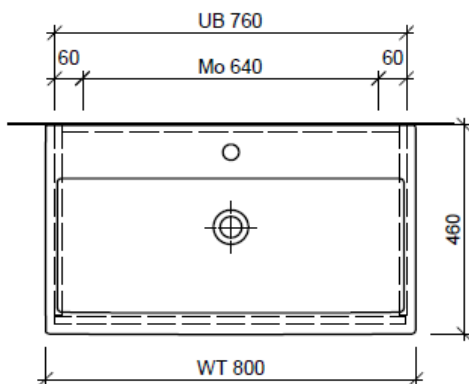

Tel. 041/482'00'20  
Fax 041/482'00'29  
www.bueag.ch

Typ LC-TORO 80b

Legende:

Mo: Montagemaass  
UB: Unterbau  
WT: Waschtisch

Die Massangaben in Millimeter verstehen sich unter dem Vorbehalt der Werkstoleranzen, eventuell späterer Änderungen sowie weiterer Montagemöglichkeiten. Die Haftung für Folgen fehlerhafter oder unvollständiger Massangaben ist ausgeschlossen (Art. 100 OR).

Les dimensions en millimètre s'entendent sous réserve des tolérances d'usine, d'éventuelles modifications ultérieures, de même que de nouvelles possibilités de montage. La responsabilité ne peut être engagée en cas de cotes manquantes ou erronées (CD art. 100).

Le dimensioni in millimetri s'intendono fatte salve le tolleranze di fabbricazione, le eventuali modifiche successive e le ulteriori alternative di montaggio. Si declina qualsiasi responsabilità per le conseguenze legate a dimensioni errate o incomplete (art. 100 CO).