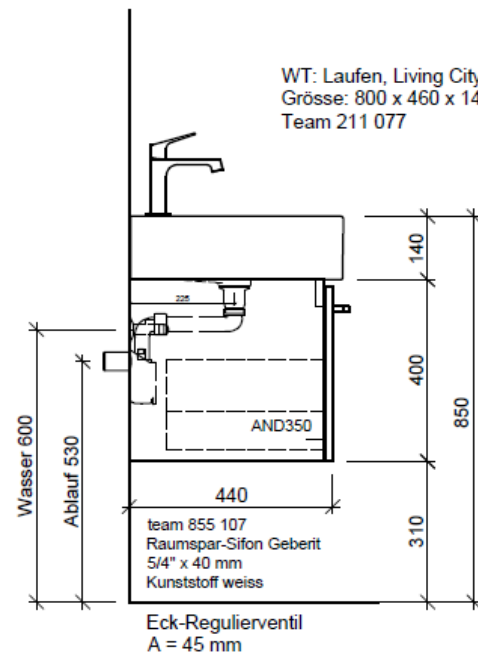

Tel. 041/482'00'20  
Fax 041/482'00'29  
www.bueag.ch

Typ LC-TORO 80b

Legende:

Mo: Montagemaass  
UB: Unterbau  
WT: Waschtisch

Die Massangaben in Millimeter verstehen sich unter dem Vorbehalt der Werkstoleranzen, eventuell späterer Änderungen sowie weiterer Montagemöglichkeiten. Die Haftung für Folgen fehlerhafter oder unvollständiger Massangaben ist ausgeschlossen (Art. 100 OR).

Les dimensions en millimètre s'entendent sous réserve des tolérances d'usine, d'éventuelles modifications ultérieures, de même que de nouvelles possibilités de montage. La responsabilité ne peut être engagée en cas de cotes manquantes ou erronées (CD art. 100).

Le dimensioni in millimetri s'intendono fatte salve le tolleranze di fabbricazione, le eventuali modifiche successive e le ulteriori alternative di montaggio. Si declina qualsiasi responsabilità per le conseguenze legate a dimensioni errate o incomplete (art. 100 CO).