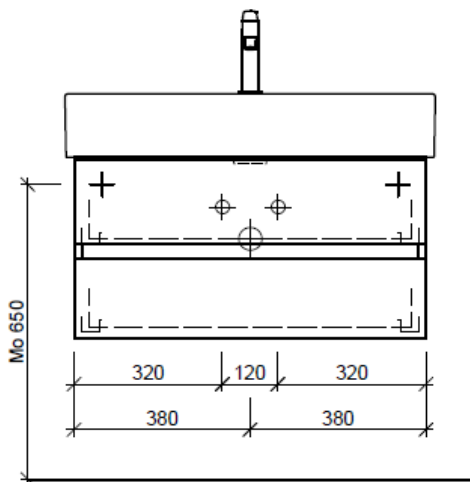

Typ LC-TORO 80c

WT: Laufen, Living City 80, 817436
Grösse: 800 x 460 x 140 mm
Team 211 077

Legende:

Mo: Montagemaass
UB: Unterbau
WT: Waschtisch

Die Massangaben in Millimeter verstehen sich unter dem Vorbehalt der Werkstoleranzen, eventuell späterer Änderungen sowie weiterer Montagemöglichkeiten. Die Haftung für Folgen fehlerhafter oder unvollständiger Massangaben ist ausgeschlossen (Art. 100 OR).

Les dimensions en millimètre s'entendent sous réserve des tolérances d'usine, d'éventuelles modifications ultérieures, de même que de nouvelles possibilités de montage. La responsabilité ne peut être engagée en cas de cotes manquantes ou erronées (CD art. 100).

Le dimensioni in millimetri s'intendono fatte salve le tolleranze di fabbricazione, le eventuali modifiche successive e le ulteriori alternative di montaggio. Si declina qualsiasi responsabilità per le conseguenze legate a dimensioni errate o incomplete (art. 100 CO).