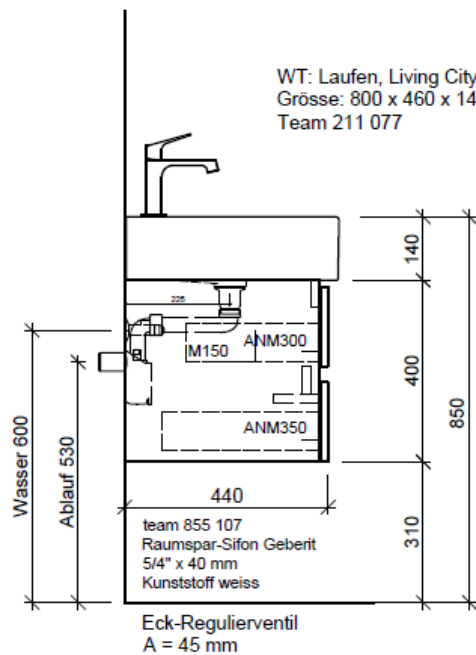

Typ LC-TORO 80c

WT: Laufen, Living City 80, 817436
Grösse: 800 x 460 x 140 mm
Team 211 077

Legende:

Mo: Montagemaass
UB: Unterbau
WT: Waschtisch

Die Massangaben in Millimeter verstehen sich unter dem Vorbehalt der Werkstoleranzen, eventuell späterer Änderungen sowie weiterer Montagemöglichkeiten. Die Haftung für Folgen fehlerhafter oder unvollständiger Massangaben ist ausgeschlossen (Art. 100 OR).

Les dimensions en millimètre s'entendent sous réserve des tolérances d'usine, d'éventuelles modifications ultérieures, de même que de nouvelles possibilités de montage. La responsabilité ne peut être engagée en cas de cotes manquantes ou erronées (CD art. 100).

Le dimensioni in millimetri s'intendono fatte salve le tolleranze di fabbricazione, le eventuali modifiche successive e le ulteriori alternative di montaggio. Si declina qualsiasi responsabilità per le conseguenze legate a dimensioni errate o incomplete (art. 100 CO).