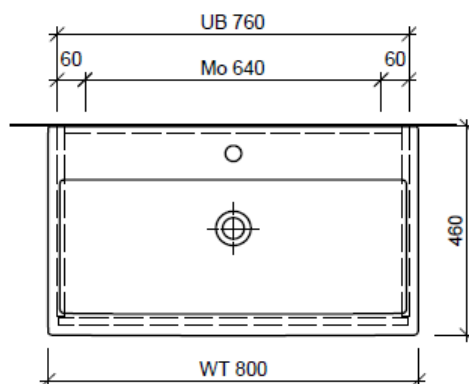

Typ LC-TORO 80c

WT: Laufen, Living City 80, 817436
Grösse: 800 x 460 x 140 mm
Team 211 077

Legende:

Mo: Montagemaass
UB: Unterbau
WT: Waschtisch

Die Massangaben in Millimeter verstehen sich unter dem Vorbehalt der Werkstoleranzen, eventuell späterer Änderungen sowie weiterer Montagemöglichkeiten. Die Haftung für Folgen fehlerhafter oder unvollständiger Massangaben ist ausgeschlossen (Art. 100 OR).

Les dimensions en millimètre s'entendent sous réserve des tolérances d'usine, d'éventuelles modifications ultérieures, de même que de nouvelles possibilités de montage. La responsabilité ne peut être engagée en cas de cotes manquantes ou erronées (CD art. 100).

Le dimensioni in millimetri s'intendono fatte salve le tolleranze di fabbricazione, le eventuali modifiche successive e le ulteriori alternative di montaggio. Si declina qualsiasi responsabilità per le conseguenze legate a dimensioni errate o incomplete (art. 100 CO).