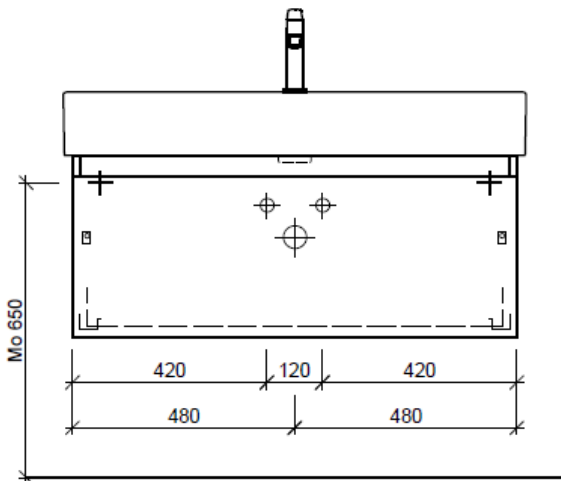

BÜHLMANN

Bühlmann AG Entlebuch
Schreinerei Fenster Möbel
CH-6162 Entlebuch

Tel. 041/482'00'20
Fax 041/482'00'29
www.bueag.ch

Typ LC-TORO 100e

Legende:

Mo: Montagemaass
UB: Unterbau
WT: Waschtisch

Die Massangaben in Millimeter verstehen sich unter dem Vorbehalt der Werkstoleranzen, eventuell späterer Änderungen sowie weiterer Montagemöglichkeiten. Die Haftung für Folgen fehlerhafter oder unvollständiger Massangaben ist ausgeschlossen (Art. 100 OR).

Les dimensions en millimètre s'entendent sous réserve des tolérances d'usine, d'éventuelles modifications ultérieures, de même que de nouvelles possibilités de montage. La responsabilité ne peut être engagée en cas de cotes manquantes ou erronées (CD art. 100).

Le dimensioni in millimetri s'intendono fatte salve le tolleranze di fabbricazione, le eventuali modifiche successive e le ulteriori alternative di montaggio. Si declina qualsiasi responsabilità per le conseguenze legate a dimensioni errate o incomplete (art. 100 CO).