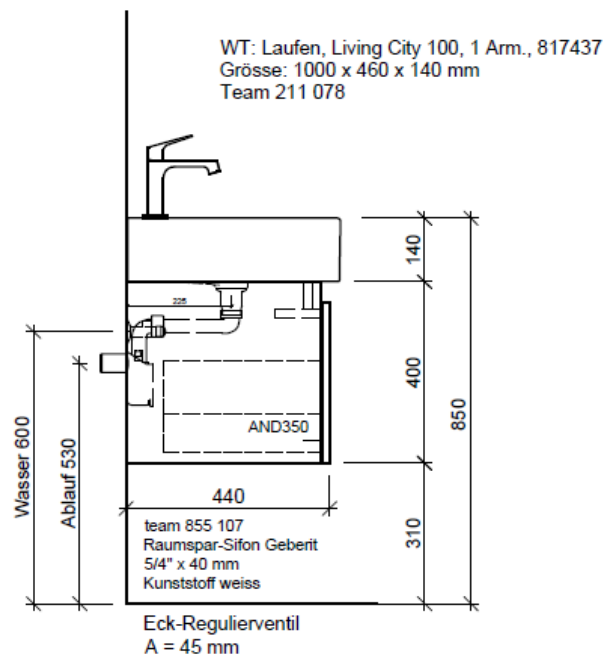

Artikel	1. Ausgabe	
Article	960349xxx800	1. Edition
Articolo		1. Edizione

9-2018

Art. No **LC-TORO 100e Mut.**

Unterbau LIVING CITY TORO

Elément inférieur LIVING CITY TORO

Elemento inferiore LIVING CITY TORO

BÜHLMANN

Bühlmann AG Entlebuch
Schreinerei Fenster Möbel
CH-6162 Entlebuch

Tel. 041/482'00'20
Fax 041/482'00'29
www.bueag.ch

Typ LC-TORO 100e

Legende:

Mo: Montagemaass
UB: Unterbau
WT: Waschtisch

Die Massangaben in Millimeter verstehen sich unter dem Vorbehalt der Werkstoleranzen, eventuell späterer Änderungen sowie weiterer Montagemöglichkeiten. Die Haftung für Folgen fehlerhafter oder unvollständiger Massangaben ist ausgeschlossen (Art. 100 OR).

Les dimensions en millimètre s'entendent sous réserve des tolérances d'usine, d'éventuelles modifications ultérieures, de même que de nouvelles possibilités de montage. La responsabilité ne peut être engagée en cas de cotes manquantes ou erronées (CD art. 100).

Le dimensioni in millimetri s'intendono fatte salve le tolleranze di fabbricazione, le eventuali modifiche successive e le ulteriori alternative di montaggio. Si declina qualsiasi responsabilità per le conseguenze legate a dimensioni errate o incomplete (art. 100 CO).