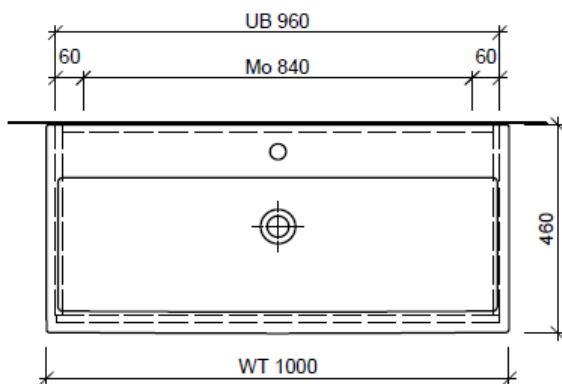

Artikel	1. Ausgabe	
Article	960349xxx800	1. Edition
Articolo		1. Edizione

9-2018

Art. No **LC-TORO 100e Mut.**

Unterbau LIVING CITY TORO

Elément inférieur LIVING CITY TORO

Elemento inferiore LIVING CITY TORO

BÜHLMANN

Bühlmann AG Entlebuch
Schreinerei Fenster Möbel
CH-6162 Entlebuch

Tel. 041/482'00'20
Fax 041/482'00'29
www.bueag.ch

Typ LC-TORO 100e

Legende:

Mo: Montagemaass
UB: Unterbau
WT: Waschtisch

Die Massangaben in Millimeter verstehen sich unter dem Vorbehalt der Werkstoleranzen, eventuell späterer Änderungen sowie weiterer Montagemöglichkeiten. Die Haftung für Folgen fehlerhafter oder unvollständiger Massangaben ist ausgeschlossen (Art. 100 OR).

Les dimensions en millimètre s'entendent sous réserve des tolérances d'usine, d'éventuelles modifications ultérieures, de même que de nouvelles possibilités de montage. La responsabilité ne peut être engagée en cas de cotes manquantes ou erronées (CD art. 100).

Le dimensioni in millimetri s'intendono fatte salve le tolleranze di fabbricazione, le eventuali modifiche successive e le ulteriori alternative di montaggio. Si declina qualsiasi responsabilità per le conseguenze legate a dimensioni errate o incomplete (art. 100 CO).