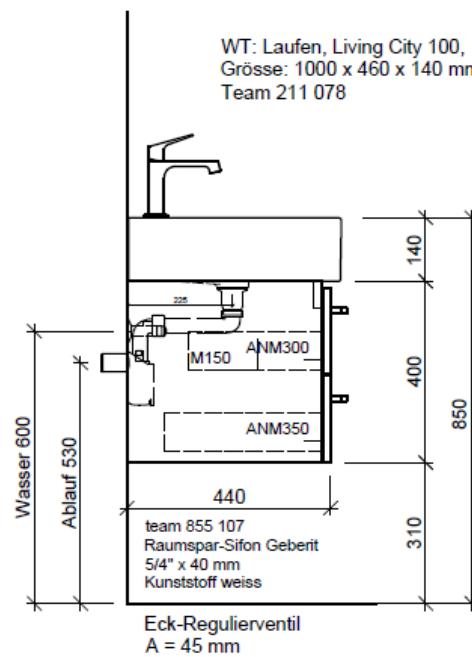

Artikel	1. Ausgabe	
Article	960350xxx700	1. Edition
Articolo	1. Edizione	9-2018
Art. No	LC-TORO 100f	Mut.
Unterbau LIVING CITY TORO		
Elément inférieur LIVING CITY TORO		
Elemento inferiore LIVING CITY TORO		

BÜHLMANN

Bühlmann AG Entlebuch
Schreinerei Fenster Möbel
CH-6162 Entlebuch

Tel. 041/482'00'20
Fax 041/482'00'29
www.bueag.ch

Typ LC-TORO 100f

Legende:

Mo: Montagemaass
UB: Unterbau
WT: Waschtisch

Die Massangaben in Millimeter verstehen sich unter dem Vorbehalt der Werkstoleranzen, eventuell späterer Änderungen sowie weiterer Montagemöglichkeiten. Die Haftung für Folgen fehlerhafter oder unvollständiger Massangaben ist ausgeschlossen (Art. 100 OR).

Les dimensions en millimètre s'entendent sous réserve des tolérances d'usine, d'éventuelles modifications ultérieures, de même que de nouvelles possibilités de montage. La responsabilité ne peut être engagée en cas de cotes manquantes ou erronées (CD art. 100).

Le dimensioni in millimetri s'intendono fatte salve le tolleranze di fabbricazione, le eventuali modifiche successive e le ulteriori alternative di montaggio. Si declina qualsiasi responsabilità per le conseguenze legate a dimensioni errate o incomplete (art. 100 CO).