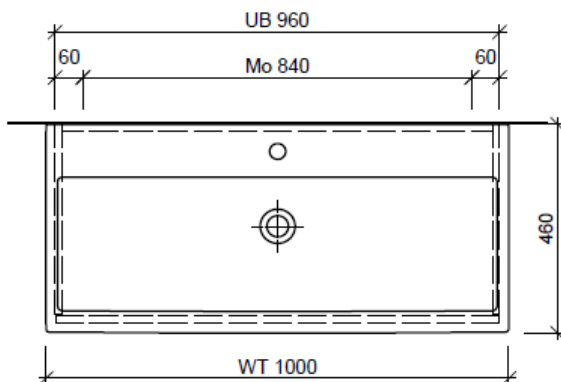

Artikel	1. Ausgabe	
Article	960350xxx700	1. Edition
Articolo	1. Edizione	9-2018
Art. No	LC-TORO 100f	Mut.
Unterbau LIVING CITY TORO		
Elément inférieur LIVING CITY TORO		
Elemento inferiore LIVING CITY TORO		

BÜHLMANN

Bühlmann AG Entlebuch
Schreinerei Fenster Möbel
CH-6162 Entlebuch

Tel. 041/482'00'20
Fax 041/482'00'29
www.bueag.ch

Typ LC-TORO 100f

Legende:

Mo: Montagemaass
UB: Unterbau
WT: Waschtisch

Die Massangaben in Millimeter verstehen sich unter dem Vorbehalt der Werkstoleranzen, eventuell späterer Änderungen sowie weiterer Montagemöglichkeiten. Die Haftung für Folgen fehlerhafter oder unvollständiger Massangaben ist ausgeschlossen (Art. 100 OR).

Les dimensions en millimètre s'entendent sous réserve des tolérances d'usine, d'éventuelles modifications ultérieures, de même que de nouvelles possibilités de montage. La responsabilité ne peut être engagée en cas de cotes manquantes ou erronées (CD art. 100).

Le dimensioni in millimetri s'intendono fatte salve le tolleranze di fabbricazione, le eventuali modifiche successive e le ulteriori alternative di montaggio. Si declina qualsiasi responsabilità per le conseguenze legate a dimensioni errate o incomplete (art. 100 CO).