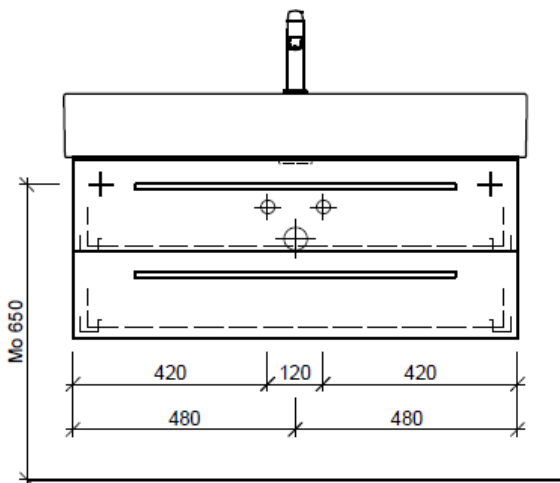

Artikel	1. Ausgabe	
Article	960350xxx700	1. Edition
Articolo	1. Edizione	9-2018
Art. No	LC-TORO 100f	Mut.
Unterbau LIVING CITY TORO		
Elément inférieur LIVING CITY TORO		
Elemento inferiore LIVING CITY TORO		

BÜHLMANN

Bühlmann AG Entlebuch
Schreinerei Fenster Möbel
CH-6162 Entlebuch

Tel. 041/482'00'20
Fax 041/482'00'29
www.bueag.ch

Typ LC-TORO 100f

Legende:

Mo: Montagemaass
UB: Unterbau
WT: Waschtisch

Die Massangaben in Millimeter verstehen sich unter dem Vorbehalt der Werkstoleranzen, eventuell späterer Änderungen sowie weiterer Montagemöglichkeiten. Die Haftung für Folgen fehlerhafter oder unvollständiger Massangaben ist ausgeschlossen (Art. 100 OR).

Les dimensions en millimètre s'entendent sous réserve des tolérances d'usine, d'éventuelles modifications ultérieures, de même que de nouvelles possibilités de montage. La responsabilité ne peut être engagée en cas de cotes manquantes ou erronées (CD art. 100).

Le dimensioni in millimetri s'intendono fatte salve le tolleranze di fabbricazione, le eventuali modifiche successive e le ulteriori alternative di montaggio. Si declina qualsiasi responsabilità per le conseguenze legate a dimensioni errate o incomplete (art. 100 CO).