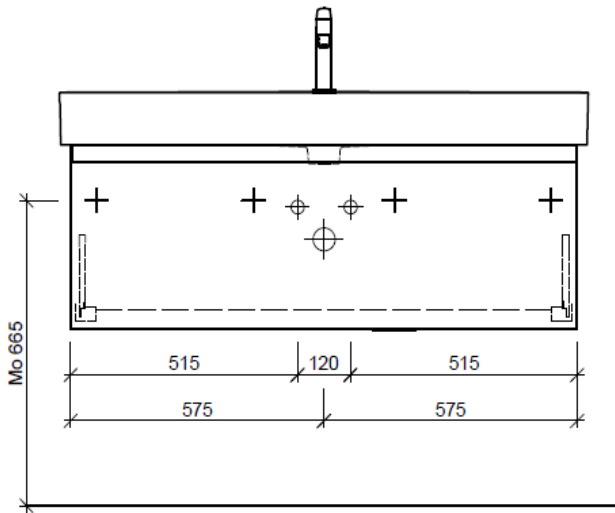

Artikel	1. Ausgabe	
Article	960355	3-2019
Articolo	1. Edition	
	1. Edizione	
Art. No	VAL-GATTO 120a	Mut.
Unterbau VAL GATTO		
Élément inférieur VAL GATTO		
Elemento inferiore VAL GATTO		

BÜHLMANN

Bühlmann AG Entlebuch
Schreinerei Fenster Möbel
CH-6162 Entlebuch

Tel. 041/482'00'20
Fax 041/482'00'29
www.bueag.ch

Typ VAL-GATTO 120a