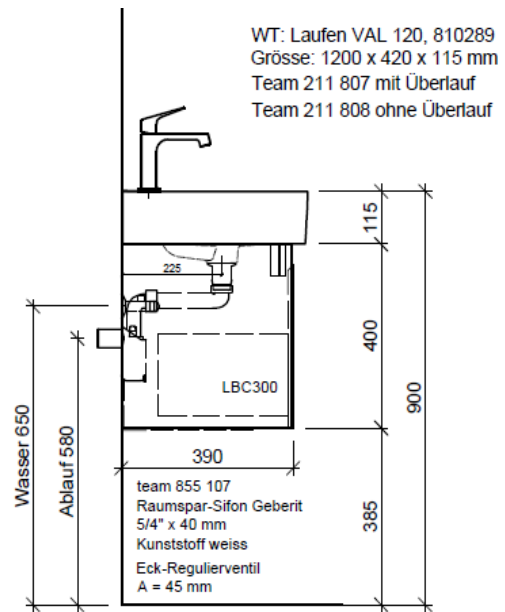

Artikel	1. Ausgabe	
Article	<b>960355</b>	<b>3-2019</b>
Articolo	1. Edition	
	1. Edizione	
Art. No	<b>VAL-GATTO 120a</b>	<b>Mut.</b>
<b>Unterbau VAL GATTO</b>		
<b>Élément inférieur VAL GATTO</b>		
<b>Elemento inferiore VAL GATTO</b>		

**BÜHLMANN**

Bühlmann AG Entlebuch  
Schreinerei Fenster Möbel  
CH-6162 Entlebuch

Tel. 041/482'00'20  
Fax 041/482'00'29  
www.bueag.ch

Typ VAL-GATTO 120a

Legende:

Mo: Montagemaass  
UB: Unterbau  
WT: Waschtisch

Les dimensions en millimètre s'entendent sous réserve des tolérances d'usine, d'éventuelles modifications ultérieures, de même que de nouvelles possibilités de montage. La responsabilité ne peut être engagée en cas de cotes manquantes ou erronées (CD art. 100).

Le dimensioni in millimetri s'intendono fatte salve le tolleranze di fabbricazione, le eventuali modifiche successive e le ulteriori alternative di montaggio. Si declina qualsiasi responsabilità per le conseguenze legate a dimensioni errate o incomplete (art. 100 CO).