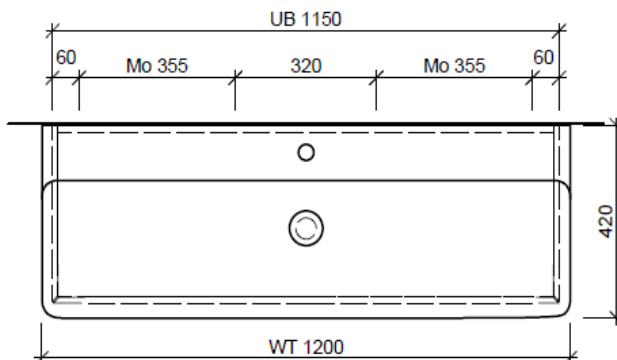

Artikel	1. Ausgabe	
Article	960355	3-2019
Articolo	1. Edition	
	1. Edizione	
Art. No	VAL-GATTO 120a	Mut.
Unterbau VAL GATTO		
Élément inférieur VAL GATTO		
Elemento inferiore VAL GATTO		

BÜHLMANN

Bühlmann AG Entlebuch
Schreinerei Fenster Möbel
CH-6162 Entlebuch

Tel. 041/482'00'20
Fax 041/482'00'29
www.bueag.ch

Typ VAL-GATTO 120a