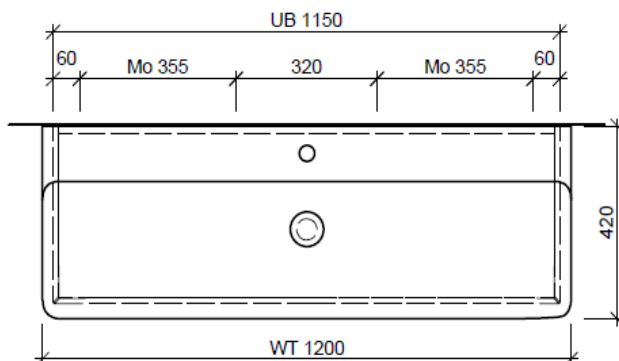

Artikel	1. Ausgabe	
Article	1. Edition	<b>3-2019</b>
Articolo	1. Edizione	

Art. No **VAL-GATTO 120b** Mut.

**Unterbau VAL GATTO**

**Elément inférieur VAL GATTO**

**Elemento inferiore VAL GATTO**

**BÜHLMANN**

Bühlmann AG Entlebuch  
Schreinerei Fenster Möbel  
CH-6162 Entlebuch

Tel. 041/482'00'20  
Fax 041/482'00'29  
www.bueag.ch

Typ VAL-GATTO 120b

Legende:

Mo: Montagemaass  
UB: Unterbau  
WT: Waschtisch

Die Massangaben in Millimeter verstehen sich unter dem Vorbehalt der Werkstoleranzen, eventuell späterer Änderungen sowie weiterer Montagemöglichkeiten. Die Haftung für Folgen fehlerhafter oder unvollständiger Massangaben ist ausgeschlossen (Art. 100 OR).

Les dimensions en millimètre s'entendent sous réserve des tolérances d'usine, d'éventuelles modifications ultérieures, de même que de nouvelles possibilités de montage. La responsabilité ne peut être engagée en cas de cotes manquantes ou erronées (CD art. 100).

Le dimensioni in millimetri s'intendono fatte salve le tolleranze di fabbricazione, le eventuali modifiche successive e le ulteriori alternative di montaggio. Si declina qualsiasi responsabilità per le conseguenze legate a dimensioni errate o incomplete (art. 100 CO).