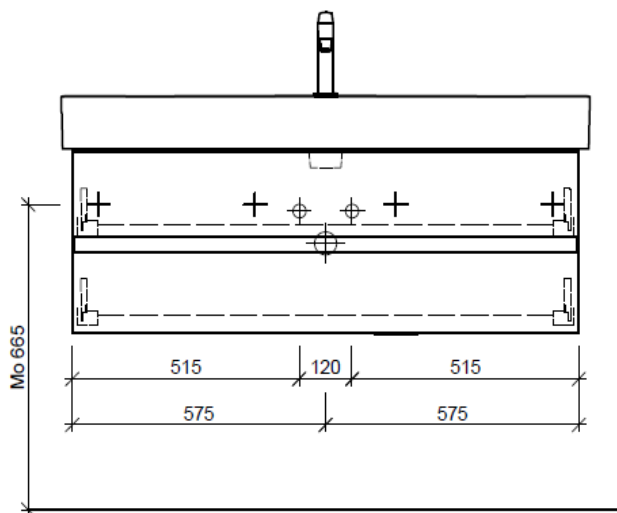

Artikel	1. Ausgabe	
Article	1. Edition	<b>3-2019</b>
Articolo	1. Edizione	

Art. No **VAL-GATTO 120b** Mut.

**Unterbau VAL GATTO**

**Elément inférieur VAL GATTO**

**Elemento inferiore VAL GATTO**

**BÜHLMANN**

Bühlmann AG Entlebuch  
Schreinerei Fenster Möbel  
CH-6162 Entlebuch

Tel. 041/482'00'20  
Fax 041/482'00'29  
www.bueag.ch

Typ VAL-GATTO 120b

Legende:

Mo: Montagemaass  
UB: Unterbau  
WT: Waschtisch

Die Massangaben in Millimeter verstehen sich unter dem Vorbehalt der Werkstoleranzen, eventuell späterer Änderungen sowie weiterer Montagemöglichkeiten. Die Haftung für Folgen fehlerhafter oder unvollständiger Massangaben ist ausgeschlossen (Art. 100 OR).

Les dimensions en millimètre s'entendent sous réserve des tolérances d'usine, d'éventuelles modifications ultérieures, de même que de nouvelles possibilités de montage. La responsabilité ne peut être engagée en cas de cotes manquantes ou erronées (CD art. 100).

Le dimensioni in millimetri s'intendono fatte salve le tolleranze di fabbricazione, le eventuali modifiche successive e le ulteriori alternative di montaggio. Si declina qualsiasi responsabilità per le conseguenze legate a dimensioni errate o incomplete (art. 100 CO).