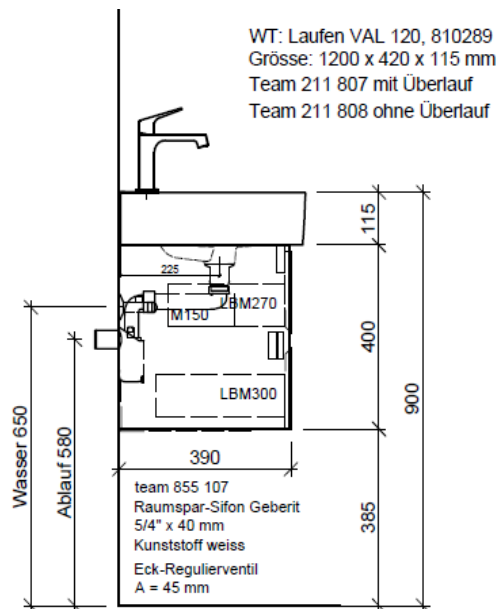

Artikel	1. Ausgabe	
Article	1. Edition	<b>3-2019</b>
Articolo	1. Edizione	

Art. No **VAL-GATTO 120b** Mut.

**Unterbau VAL GATTO**

**Elément inférieur VAL GATTO**

**Elemento inferiore VAL GATTO**

**BÜHLMANN**

Bühlmann AG Entlebuch  
Schreinerei Fenster Möbel  
CH-6162 Entlebuch

Tel. 041/482'00'20  
Fax 041/482'00'29  
www.bueag.ch

Typ VAL-GATTO 120b

Legende:

Mo: Montagemaass  
UB: Unterbau  
WT: Waschtisch

Die Massangaben in Millimeter verstehen sich unter dem Vorbehalt der Werkstoleranzen, eventuell späterer Änderungen sowie weiterer Montagemöglichkeiten. Die Haftung für Folgen fehlerhafter oder unvollständiger Massangaben ist ausgeschlossen (Art. 100 OR).

Les dimensions en millimètre s'entendent sous réserve des tolérances d'usine, d'éventuelles modifications ultérieures, de même que de nouvelles possibilités de montage. La responsabilité ne peut être engagée en cas de cotes manquantes ou erronées (CD art. 100).

Le dimensioni in millimetri s'intendono fatte salve le tolleranze di fabbricazione, le eventuali modifiche successive e le ulteriori alternative di montaggio. Si declina qualsiasi responsabilità per le conseguenze legate a dimensioni errate o incomplete (art. 100 CO).