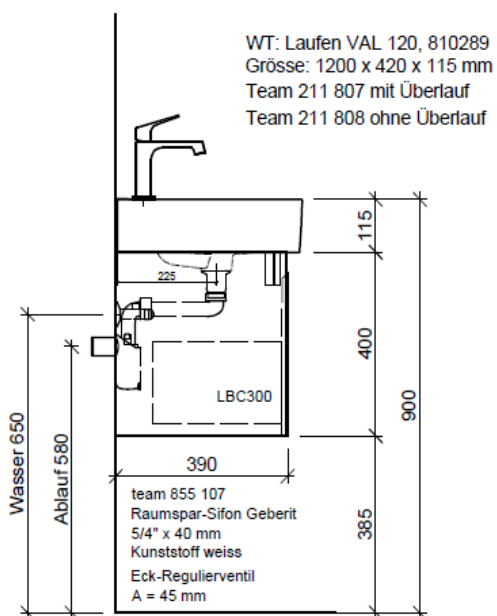

Artikel	1. Ausgabe	
Article	1. Edition	3-2019
Articolo	1. Edizione	

Art. No **VAL-GATTO 120c Mut.**

Unterbau VAL GATTO

Élément inférieur VAL GATTO

Elemento inferiore VAL GATTO

BÜHLMANN

Bühlmann AG Entlebuch
Schreinerei Fenster Möbel
CH-6162 Entlebuch

Tel. 041/482'00'20
Fax 041/482'00'29
www.bueag.ch

Typ VAL-GATTO 120c

Legende:

Mo: Montagemaass
UB: Unterbau
WT: Waschtisch

Die Massangaben in Millimeter verstehen sich unter dem Vorbehalt der Werkstoleranzen, eventuell späterer Änderungen sowie weiterer Montagemöglichkeiten. Die Haftung für Folgen fehlerhafter oder unvollständiger Massangaben ist ausgeschlossen (Art. 100 OR).

Les dimensions en millimètre s'entendent sous réserve des tolérances d'usine, d'éventuelles modifications ultérieures, de même que de nouvelles possibilités de montage. La responsabilité ne peut être engagée en cas de cotes manquantes ou erronées (CD art. 100).

Le dimensioni in millimetri s'intendono fatte salve le tolleranze di fabbricazione, le eventuali modifiche successive e le ulteriori alternative di montaggio. Si declina qualsiasi responsabilità per le conseguenze legate a dimensioni errate o incomplete (art. 100 CO).