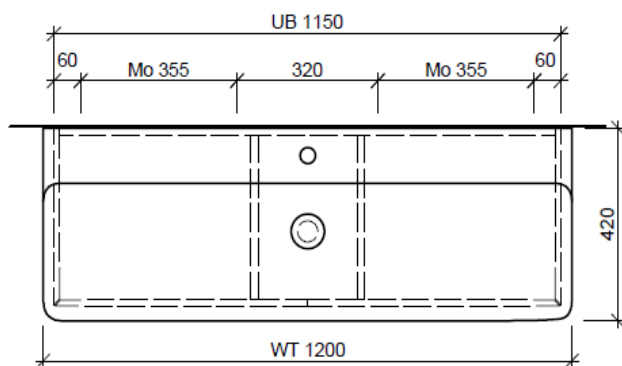

Artikel	1. Ausgabe	
Article	1. Edition	3-2019
Articolo	1. Edizione	

Art. No **VAL-GATTO 120c Mut.**

Unterbau VAL GATTO

Élément inférieur VAL GATTO

Elemento inferiore VAL GATTO

BÜHLMANN

Bühlmann AG Entlebuch
Schreinerei Fenster Möbel
CH-6162 Entlebuch

Tel. 041/482'00'20
Fax 041/482'00'29
www.bueag.ch

Typ VAL-GATTO 120c

Legende:

Mo: Montagemaass
UB: Unterbau
WT: Waschtisch

Die Massangaben in Millimeter verstehen sich unter dem Vorbehalt der Werkstoleranzen, eventuell späterer Änderungen sowie weiterer Montagemöglichkeiten. Die Haftung für Folgen fehlerhafter oder unvollständiger Massangaben ist ausgeschlossen (Art. 100 OR).

Les dimensions en millimètre s'entendent sous réserve des tolérances d'usine, d'éventuelles modifications ultérieures, de même que de nouvelles possibilités de montage. La responsabilité ne peut être engagée en cas de cotes manquantes ou erronées (CD art. 100).

Le dimensioni in millimetri s'intendono fatte salve le tolleranze di fabbricazione, le eventuali modifiche successive e le ulteriori alternative di montaggio. Si declina qualsiasi responsabilità per le conseguenze legate a dimensioni errate o incomplete (art. 100 CO).