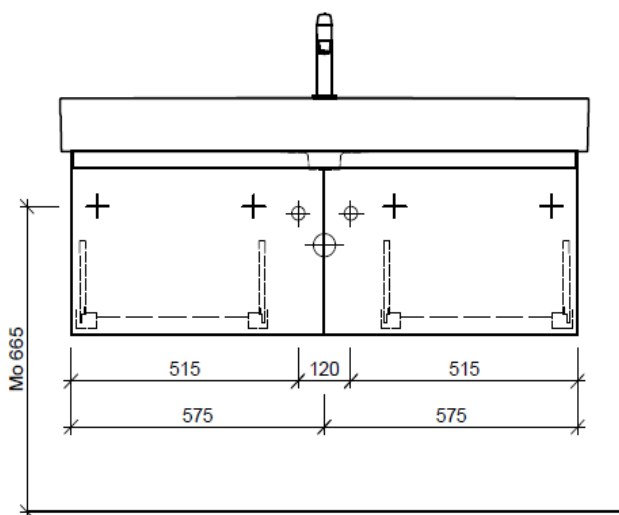

Tel. 041/482'00'20
Fax 041/482'00'29
www.bueag.ch

Typ VAL-GATTO 120c

Legende:

Mo: Montagemaass
UB: Unterbau
WT: Waschtisch

Die Massangaben in Millimeter verstehen sich unter dem Vorbehalt der Werkstoleranzen, eventuell späterer Änderungen sowie weiterer Montagemöglichkeiten. Die Haftung für Folgen fehlerhafter oder unvollständiger Massangaben ist ausgeschlossen (Art. 100 OR).

Les dimensions en millimètre s'entendent sous réserve des tolérances d'usine, d'éventuelles modifications ultérieures, de même que de nouvelles possibilités de montage. La responsabilité ne peut être engagée en cas de cotes manquantes ou erronées (CD art. 100).

Le dimensioni in millimetri s'intendono fatte salve le tolleranze di fabbricazione, le eventuali modifiche successive e le ulteriori alternative di montaggio. Si declina qualsiasi responsabilità per le conseguenze legate a dimensioni errate o incomplete (art. 100 CO).