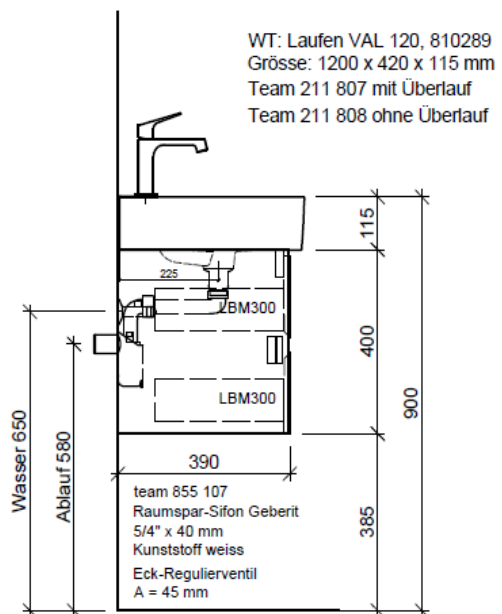

Artikel	1. Ausgabe	
Article	960358	3-2019
Articolo	1. Edition	
	1. Edizione	
Art. No	VAL-GATTO 120d	Mut.
Unterbau VAL GATTO		
Elément inférieur VAL GATTO		
Elemento inferiore VAL GATTO		

BÜHLMANN

Bühlmann AG Entlebuch
Schreinerei Fenster Möbel
CH-6162 Entlebuch

Tel. 041/482'00'20
Fax 041/482'00'29
www.bueag.ch

Typ VAL-GATTO 120d

Legende:

Mo: Montagemaass
UB: Unterbau
WT: Waschtisch

Die Massangaben in Millimeter verstehen sich unter dem Vorbehalt der Werkstoleranzen, eventuell späterer Änderungen sowie weiterer Montagemöglichkeiten. Die Haftung für Folgen fehlerhafter oder unvollständiger Massangaben ist ausgeschlossen (Art. 100 OR).

Les dimensions en millimètre s'entendent sous réserve des tolérances d'usine, d'éventuelles modifications ultérieures, de même que de nouvelles possibilités de montage. La responsabilité ne peut être engagée en cas de cotes manquantes ou erronées (CD art. 100).

Le dimensioni in millimetri s'intendono fatte salve le tolleranze di fabbricazione, le eventuali modifiche successive e le ulteriori alternative di montaggio. Si declina qualsiasi responsabilità per le conseguenze legate a dimensioni errate o incomplete (art. 100 CO).