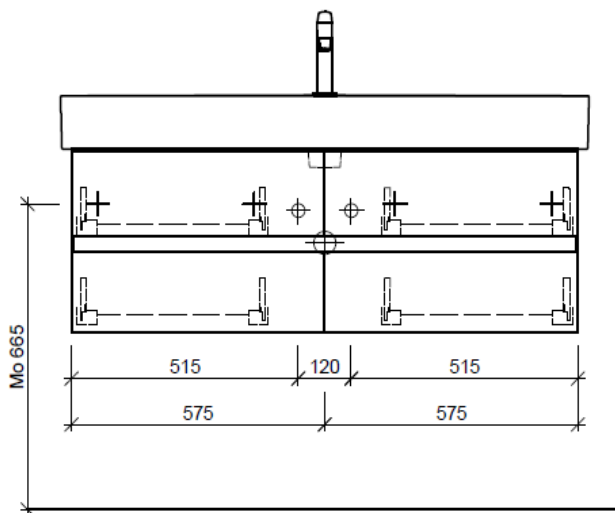

Artikel	1. Ausgabe	
Article	960358	3-2019
Articolo	1. Edition	
	1. Edizione	
Art. No	VAL-GATTO 120d	Mut.
Unterbau VAL GATTO		
Elément inférieur VAL GATTO		
Elemento inferiore VAL GATTO		

BÜHLMANN

Bühlmann AG Entlebuch
Schreinerei Fenster Möbel
CH-6162 Entlebuch

Tel. 041/482'00'20
Fax 041/482'00'29
www.bueag.ch

Typ VAL-GATTO 120d

Legende:

Mo: Montagemaass
UB: Unterbau
WT: Waschtisch

Die Massangaben in Millimeter verstehen sich unter dem Vorbehalt der Werkstoleranzen, eventuell späterer Änderungen sowie weiterer Montagemöglichkeiten. Die Haftung für Folgen fehlerhafter oder unvollständiger Massangaben ist ausgeschlossen (Art. 100 OR).

Les dimensions en millimètre s'entendent sous réserve des tolérances d'usine, d'éventuelles modifications ultérieures, de même que de nouvelles possibilités de montage. La responsabilité ne peut être engagée en cas de cotes manquantes ou erronées (CD art. 100).

Le dimensioni in millimetri s'intendono fatte salve le tolleranze di fabbricazione, le eventuali modifiche successive e le ulteriori alternative di montaggio. Si declina qualsiasi responsabilità per le conseguenze legate a dimensioni errate o incomplete (art. 100 CO).