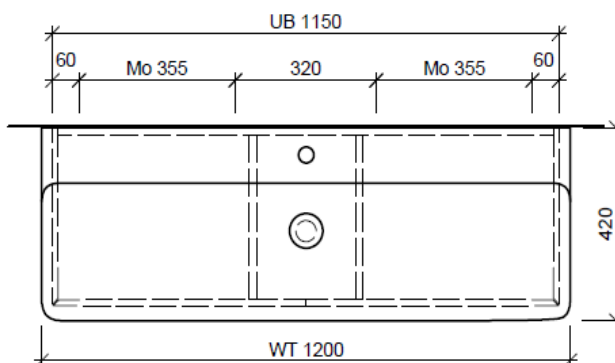

Artikel	1. Ausgabe	
Article	960358	3-2019
Articolo	1. Edition	
	1. Edizione	
Art. No	VAL-GATTO 120d	Mut.
Unterbau VAL GATTO		
Elément inférieur VAL GATTO		
Elemento inferiore VAL GATTO		

BÜHLMANN

Bühlmann AG Entlebuch
Schreinerei Fenster Möbel
CH-6162 Entlebuch

Tel. 041/482'00'20
Fax 041/482'00'29
www.bueag.ch

Typ VAL-GATTO 120d

Legende:

Mo: Montagemaass
UB: Unterbau
WT: Waschtisch

Die Massangaben in Millimeter verstehen sich unter dem Vorbehalt der Werkstoleranzen, eventuell späterer Änderungen sowie weiterer Montagemöglichkeiten. Die Haftung für Folgen fehlerhafter oder unvollständiger Massangaben ist ausgeschlossen (Art. 100 OR).

Les dimensions en millimètre s'entendent sous réserve des tolérances d'usine, d'éventuelles modifications ultérieures, de même que de nouvelles possibilités de montage. La responsabilité ne peut être engagée en cas de cotes manquantes ou erronées (CD art. 100).

Le dimensioni in millimetri s'intendono fatte salve le tolleranze di fabbricazione, le eventuali modifiche successive e le ulteriori alternative di montaggio. Si declina qualsiasi responsabilità per le conseguenze legate a dimensioni errate o incomplete (art. 100 CO).