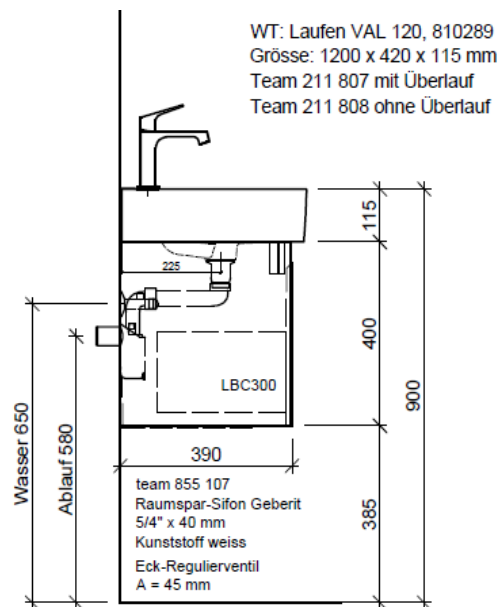

Artikel	1. Ausgabe	
Article	1. Edition	3-2019
Articolo	1. Edizione	
Art. No	VAL-GATTO 120e	Mut.
Unterbau VAL GATTO		
Elément inférieur VAL GATTO		
Elemento inferiore VAL GATTO		

BÜHLMANN

Bühlmann AG Entlebuch
Schreinerei Fenster Möbel
CH-6162 Entlebuch

Tel. 041/482'00'20
Fax 041/482'00'29
www.bueag.ch

Typ VAL-GATTO 120e

Legende:

Mo: Montagemaß
UB: Unterbau
WT: Waschtisch

Die Massangaben in Millimeter verstehen sich unter dem Vorbehalt der Werkstoleranzen, eventuell späterer Änderungen sowie weiterer Montagemöglichkeiten. Die Haftung für Folgen fehlerhafter oder unvollständiger Massangaben ist ausgeschlossen (Art. 100 OR).

Les dimensions en millimètre s'entendent sous réserve des tolérances d'usine, d'éventuelles modifications ultérieures, de même que de nouvelles possibilités de montage. La responsabilité ne peut être engagée en cas de cotes manquantes ou erronées (CD art. 100).

Le dimensioni in millimetri s'intendono fatte salve le tolleranze di fabbricazione, le eventuali modifiche successive e le ulteriori alternative di montaggio. Si declina qualsiasi responsabilità per le conseguenze legate a dimensioni errate o incomplete (art. 100 CO).