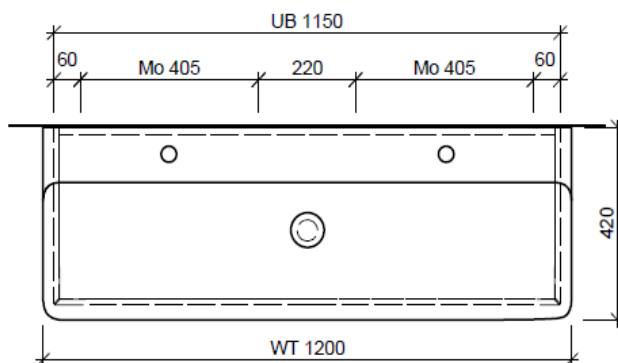

Artikel	1. Ausgabe	
Article	1. Edition	3-2019
Articolo	1. Edizione	
Art. No	VAL-GATTO 120e	Mut.
Unterbau VAL GATTO		
Elément inférieur VAL GATTO		
Elemento inferiore VAL GATTO		

BÜHLMANN

Bühlmann AG Entlebuch
Schreinerei Fenster Möbel
CH-6162 Entlebuch

Tel. 041/482'00'20
Fax 041/482'00'29
www.bueag.ch

Typ VAL-GATTO 120e

Legende:

Mo: Montagemaß
UB: Unterbau
WT: Waschtisch

Die Massangaben in Millimeter verstehen sich unter dem Vorbehalt der Werkstoleranzen, eventuell späterer Änderungen sowie weiterer Montagemöglichkeiten. Die Haftung für Folgen fehlerhafter oder unvollständiger Massangaben ist ausgeschlossen (Art. 100 OR).

Les dimensions en millimètre s'entendent sous réserve des tolérances d'usine, d'éventuelles modifications ultérieures, de même que de nouvelles possibilités de montage. La responsabilité ne peut être engagée en cas de cotes manquantes ou erronées (CD art. 100).

Le dimensioni in millimetri s'intendono fatte salve le tolleranze di fabbricazione, le eventuali modifiche successive e le ulteriori alternative di montaggio. Si declina qualsiasi responsabilità per le conseguenze legate a dimensioni errate o incomplete (art. 100 CO).