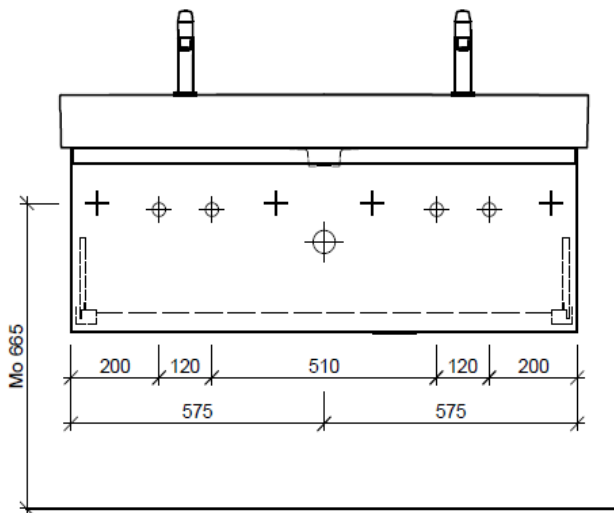

Tel. 041/482'00'20
Fax 041/482'00'29
www.bueag.ch

Typ VAL-GATTO 120e

Legende:

Mo: Montagemaß
UB: Unterbau
WT: Waschtisch

Die Massangaben in Millimeter verstehen sich unter dem Vorbehalt der Werkstoleranzen, eventuell späterer Änderungen sowie weiterer Montagemöglichkeiten. Die Haftung für Folgen fehlerhafter oder unvollständiger Massangaben ist ausgeschlossen (Art. 100 OR).

Les dimensions en millimètre s'entendent sous réserve des tolérances d'usine, d'éventuelles modifications ultérieures, de même que de nouvelles possibilités de montage. La responsabilité ne peut être engagée en cas de cotes manquantes ou erronées (CD art. 100).

Le dimensioni in millimetri s'intendono fatte salve le tolleranze di fabbricazione, le eventuali modifiche successive e le ulteriori alternative di montaggio. Si declina qualsiasi responsabilità per le conseguenze legate a dimensioni errate o incomplete (art. 100 CO).