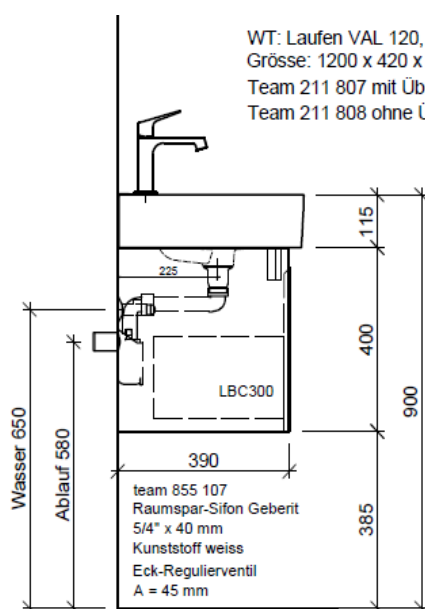

Artikel	1. Ausgabe	
Article	<b>960361</b>	<b>3-2019</b>
Articolo	1. Edition	
	1. Edizione	

Art. No **VAL-GATTO 120g Mut.**

**Unterbau VAL GATTO**

**Élément inférieur VAL GATTO**

**Elemento inferiore VAL GATTO**

**BÜHLMANN**

Bühlmann AG Entlebuch  
Schreinerei Fenster Möbel  
CH-6162 Entlebuch

Tel. 041/482'00'20  
Fax 041/482'00'29  
www.bueag.ch

Typ VAL-GATTO 120g

Legende:

Mo: Montagemaass  
UB: Unterbau  
WT: Waschtisch

Les dimensions en millimètre s'entendent sous réserve des tolérances d'usine, d'éventuelles modifications ultérieures, de même que de nouvelles possibilités de montage. La responsabilité ne peut être engagée en cas de cotes manquantes ou erronées (CD art. 100).

Le dimensioni in millimetri s'intendono fatte salve le tolleranze di fabbricazione, le eventuali modifiche successive e le ulteriori alternative di montaggio. Si declina qualsiasi responsabilità per le conseguenze legate a dimensioni errate o incomplete (art. 100 CO).