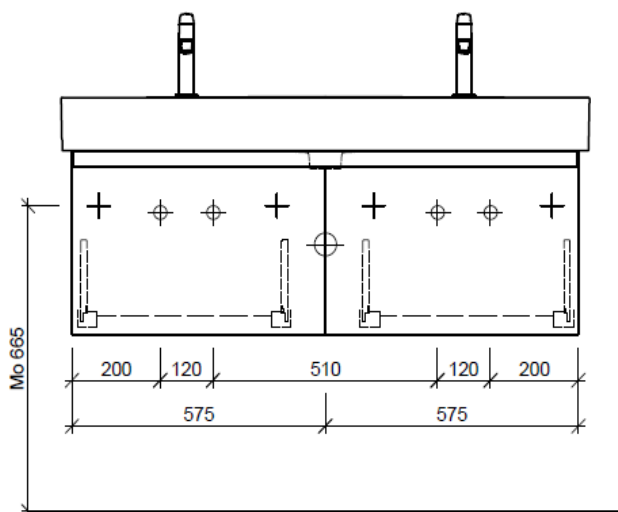

Artikel	1. Ausgabe	
Article	960361	3-2019
Articolo	1. Edition	
	1. Edizione	

Art. No **VAL-GATTO 120g Mut.**

Unterbau VAL GATTO

Élément inférieur VAL GATTO

Elemento inferiore VAL GATTO

BÜHLMANN

Bühlmann AG Entlebuch
Schreinerei Fenster Möbel
CH-6162 Entlebuch

Tel. 041/482'00'20
Fax 041/482'00'29
www.bueag.ch

Typ VAL-GATTO 120g