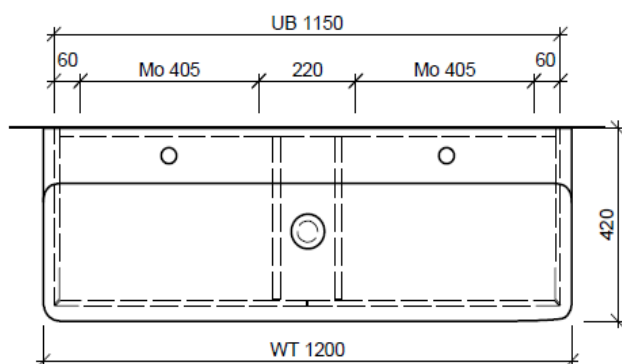

Artikel	1. Ausgabe	
Article	960361	3-2019
Articolo	1. Edition	
	1. Edizione	

Art. No **VAL-GATTO 120g Mut.**

Unterbau VAL GATTO

Élément inférieur VAL GATTO

Elemento inferiore VAL GATTO

BÜHLMANN

Bühlmann AG Entlebuch
Schreinerei Fenster Möbel
CH-6162 Entlebuch

Tel. 041/482'00'20
Fax 041/482'00'29
www.bueag.ch

Typ VAL-GATTO 120g