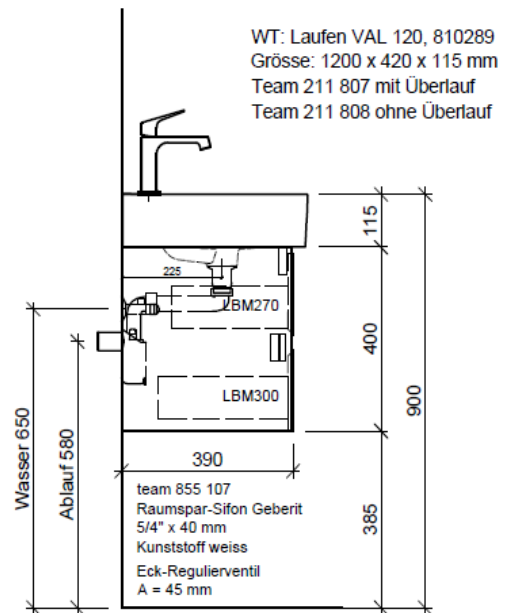

|                                     |                       |               |
|-------------------------------------|-----------------------|---------------|
| Artikel                             | 1. Ausgabe            |               |
| Article                             | <b>960362</b>         | <b>3-2019</b> |
| Articolo                            | 1. Edition            |               |
| Articolo                            | 1. Edizione           |               |
| Art. No                             | <b>VAL-GATTO 120h</b> | <b>Mut.</b>   |
| <b>Unterbau VAL GATTO</b>           |                       |               |
| <b>Élément inférieur VAL GATTO</b>  |                       |               |
| <b>Elemento inferiore VAL GATTO</b> |                       |               |

**BÜHLMANN**

Bühlmann AG Entlebuch  
Schreinerei Fenster Möbel  
CH-6162 Entlebuch

Tel. 041/482'00'20  
Fax 041/482'00'29  
www.bueag.ch

Typ VAL-GATTO 120h

Legende:

Mo: Montagemaß  
UB: Unterbau  
WT: Waschtisch

Les dimensions en millimètre s'entendent sous réserve des tolérances d'usine, d'éventuelles modifications ultérieures, de même que de nouvelles possibilités de montage. La responsabilité ne peut être engagée en cas de cotes manquantes ou erronées (CD art. 100).

Le dimensioni in millimetri s'intendono fatte salve le tolleranze di fabbricazione, le eventuali modifiche successive e le ulteriori alternative di montaggio. Si declina qualsiasi responsabilità per le conseguenze legate a dimensioni errate o incomplete (art. 100 CO).