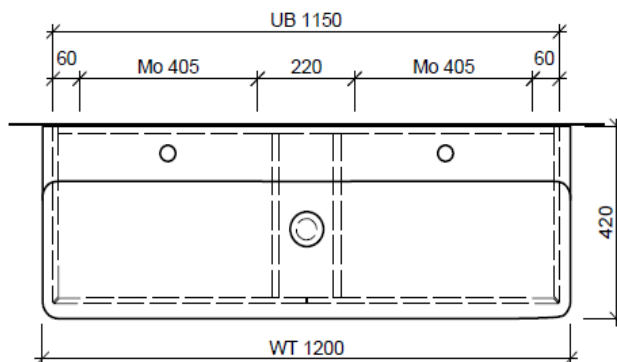

|                                     |                       |               |
|-------------------------------------|-----------------------|---------------|
| Artikel                             | 1. Ausgabe            |               |
| Article                             | <b>960362</b>         | <b>3-2019</b> |
| Articolo                            | 1. Edition            |               |
| Articolo                            | 1. Edizione           |               |
| Art. No                             | <b>VAL-GATTO 120h</b> | <b>Mut.</b>   |
| <b>Unterbau VAL GATTO</b>           |                       |               |
| <b>Élément inférieur VAL GATTO</b>  |                       |               |
| <b>Elemento inferiore VAL GATTO</b> |                       |               |

**BÜHLMANN**

Bühlmann AG Entlebuch  
Schreinerei Fenster Möbel  
CH-6162 Entlebuch

Tel. 041/482'00'20  
Fax 041/482'00'29  
www.bueag.ch

Typ VAL-GATTO 120h

Legende:

Mo: Montagemaß  
UB: Unterbau  
WT: Waschtisch

Les dimensions en millimètre s'entendent sous réserve des tolérances d'usine, d'éventuelles modifications ultérieures, de même que de nouvelles possibilités de montage. La responsabilité ne peut être engagée en cas de cotes manquantes ou erronées (CD art. 100).