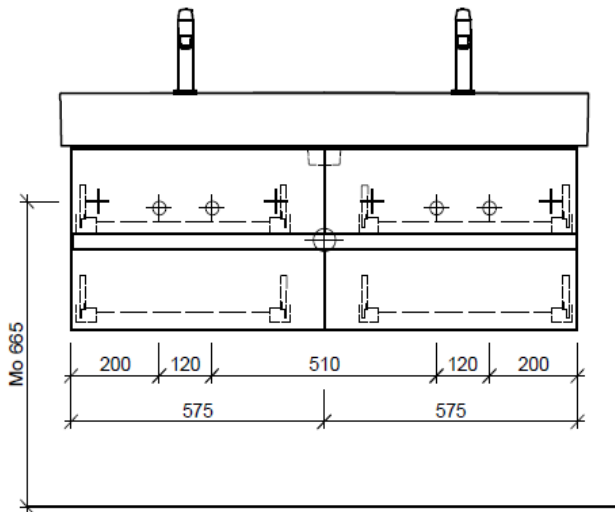

|                                     |                       |               |
|-------------------------------------|-----------------------|---------------|
| Artikel                             | 1. Ausgabe            |               |
| Article                             | <b>960362</b>         | <b>3-2019</b> |
| Articolo                            | 1. Edition            |               |
| Articolo                            | 1. Edizione           |               |
| Art. No                             | <b>VAL-GATTO 120h</b> | <b>Mut.</b>   |
| <b>Unterbau VAL GATTO</b>           |                       |               |
| <b>Élément inférieur VAL GATTO</b>  |                       |               |
| <b>Elemento inferiore VAL GATTO</b> |                       |               |

**BÜHLMANN**

Bühlmann AG Entlebuch  
Schreinerei Fenster Möbel  
CH-6162 Entlebuch

Tel. 041/482'00'20  
Fax 041/482'00'29  
www.bueag.ch

Typ VAL-GATTO 120h

Legende:

Mo: Montagemaß  
UB: Unterbau  
WT: Waschtisch

Les dimensions en millimètre s'entendent sous réserve des tolérances d'usine, d'éventuelles modifications ultérieures, de même que de nouvelles possibilités de montage. La responsabilité ne peut être engagée en cas de cotes manquantes ou erronées (CD art. 100).

Le dimensioni in millimetri s'intendono fatte salve le tolleranze di fabbricazione, le eventuali modifiche successive e le ulteriori alternative di montaggio. Si declina qualsiasi responsabilità per le conseguenze legate a dimensioni errate o incomplete (art. 100 CO).