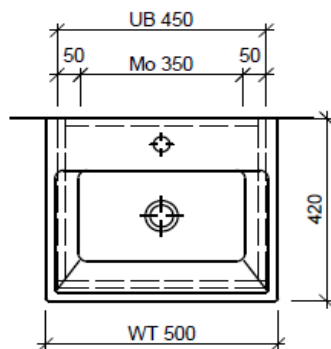

Typ ME-TORO 50b GLH

Legende:

AD: Abdeckung
Mo: Montagemaass
UB: Unterbau
WT: Waschtisch

Masse in mm ab fertig Fussboden

Die Massangaben in Millimeter verstehen sich unter dem Vorbehalt der Werkstoleranzen, eventuell späterer Änderungen sowie weiterer Montagemöglichkeiten. Die Haftung für Folgen fehlerhafter oder unvollständiger Massangaben ist ausgeschlossen (Art. 100 OR).

Les dimensions en millimètre s'entendent sous réserve des tolérances d'usine, d'éventuelles modifications ultérieures, de même que de nouvelles possibilités de montage. La responsabilité ne peut être engagée en cas de cotes manquantes ou erronées (CD art. 100).

Le dimensioni in millimetri s'intendono fatte salve le tolleranze di fabbricazione, le eventuali modifiche successive e le ulteriori alternative di montaggio. Si declina qualsiasi responsabilità per le conseguenze legate a dimensioni errate o incomplete (art. 100 CO).