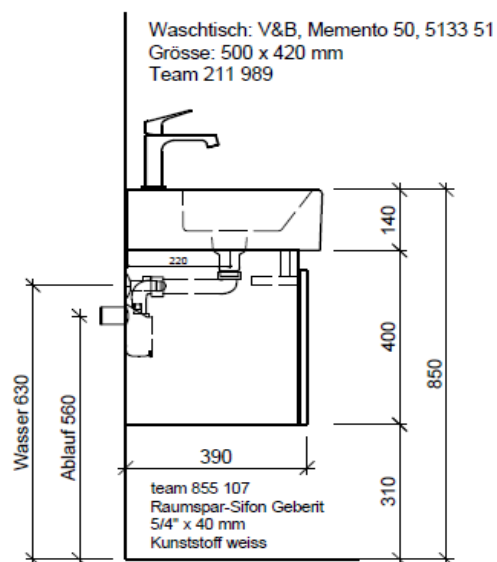

Artikel	1. Ausgabe	
Article	<b>960373xxx800</b>	1. Edition <b>5-2018</b>
Articolo	1. Edizione	

Art. No **ME-TORO 50b** Mut.

**Unterbau MEMENTO TORO**  
**Élément inférieur MEMENTO TORO**  
**Elemento inferiore MEMENTO TORO**

**BÜHLMANN**

Bühlmann AG Entlebuch  
 Schreinerei Fenster Möbel  
 CH-6162 Entlebuch

Tel. 041/482'00'20  
 Fax 041/482'00'29  
 www.bueag.ch

Typ ME-TORO 50b GLH

Legende:

AD: Abdeckung  
 Mo: Montagemaass  
 UB: Unterbau  
 WT: Waschtisch

*Les dimensions en millimètre s'entendent sous réserve des tolérances d'usine, d'éventuelles modifications ultérieures, de même que de nouvelles possibilités de montage. La responsabilité ne peut être engagée en cas de cotes manquantes ou erronées (CD art. 100).*

Le dimensioni in millimetri s'intendono fatte salve le tolleranze di fabbricazione, le eventuali modifiche successive e le ulteriori alternative di montaggio. Si declina qualsiasi responsabilità per le conseguenze legate a dimensioni errate o incomplete (art. 100 CO).