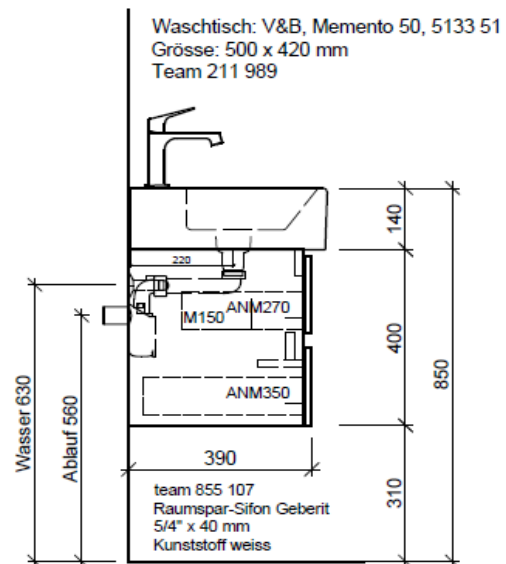

Typ ME-TORO 50d GLH

Legende:

AD: Abdeckung
Mo: Montagemaass
UB: Unterbau
WT: Waschtisch

Masse in mm ab fertig Fussboden

Die Massangaben in Millimeter verstehen sich unter dem Vorbehalt der Werkstoleranzen, eventuell späterer Änderungen sowie weiterer Montagemöglichkeiten. Die Haftung für Folgen fehlerhafter oder unvollständiger Massangaben ist ausgeschlossen (Art. 100 OR).

Les dimensions en millimètre s'entendent sous réserve des tolérances d'usine, d'éventuelles modifications ultérieures, de même que de nouvelles possibilités de montage. La responsabilité ne peut être engagée en cas de cotes manquantes ou erronées (CD art. 100).

Le dimensioni in millimetri s'intendono fatte salve le tolleranze di fabbricazione, le eventuali modifiche successive e le ulteriori alternative di montaggio. Si declina qualsiasi responsabilità per le conseguenze legate a dimensioni errate o incomplete (art. 100 CO).