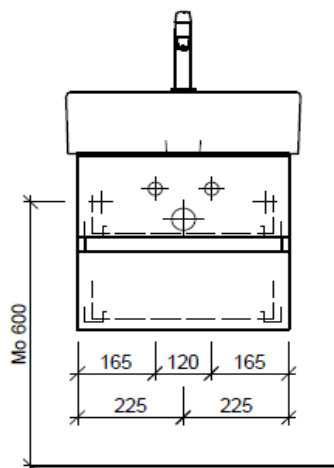

Typ ME-TORO 50d GLH

Legende:

AD: Abdeckung
Mo: Montagemaass
UB: Unterbau
WT: Waschtisch

Masse in mm ab fertig Fussboden

Die Massangaben in Millimeter verstehen sich unter dem Vorbehalt der Werkstoleranzen, eventuell späterer Änderungen sowie weiterer Montagemöglichkeiten. Die Haftung für Folgen fehlerhafter oder unvollständiger Massangaben ist ausgeschlossen (Art. 100 OR).

Les dimensions en millimètre s'entendent sous réserve des tolérances d'usine, d'éventuelles modifications ultérieures, de même que de nouvelles possibilités de montage. La responsabilité ne peut être engagée en cas de cotes manquantes ou erronées (CD art. 100).

Le dimensioni in millimetri s'intendono fatte salve le tolleranze di fabbricazione, le eventuali modifiche successive e le ulteriori alternative di montaggio. Si declina qualsiasi responsabilità per le conseguenze legate a dimensioni errate o incomplete (art. 100 CO).