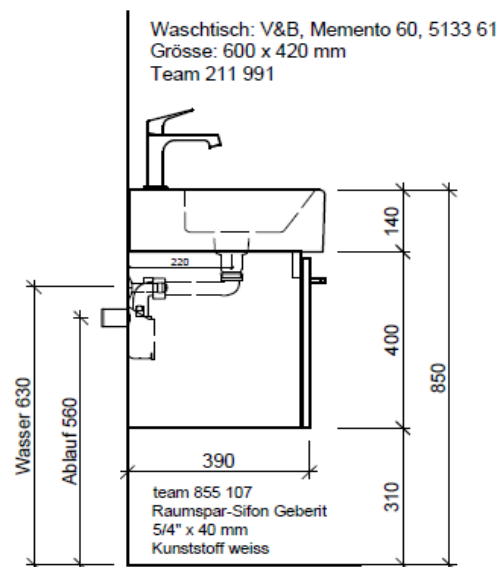

Artikel	1. Ausgabe	
Article	960376xxx700	1. Edition 4-2017
Articolo	1. Edizione	
Art. No	ME-TORO 60a	Mut. 5-2018

Unterbau MEMENTO TORO
Élément inférieur MEMENTO TORO
Elemento inferiore MEMENTO TORO

BÜHLMANN

Bühlmann AG Entlebuch
 Schreinerei Fenster Möbel
 CH-6162 Entlebuch

Tel. 041/482'00'20
 Fax 041/482'00'29
 www.bueag.ch

Typ ME-TORO 60a

Legende:

AD: Abdeckung
 Mo: Montagemaass
 UB: Unterbau
 WT: Waschtisch

Les dimensions en millimètre s'entendent sous réserve des tolérances d'usine, d'éventuelles modifications ultérieures, de même que de nouvelles possibilités de montage. La responsabilité ne peut être engagée en cas de cotes manquantes ou erronées (CD art. 100).

Le dimensioni in millimetri s'intendono fatte salve le tolleranze di fabbricazione, le eventuali modifiche successive e le ulteriori alternative di montaggio. Si declina qualsiasi responsabilità per le conseguenze legate a dimensioni errate o incomplete (art. 100 CO).