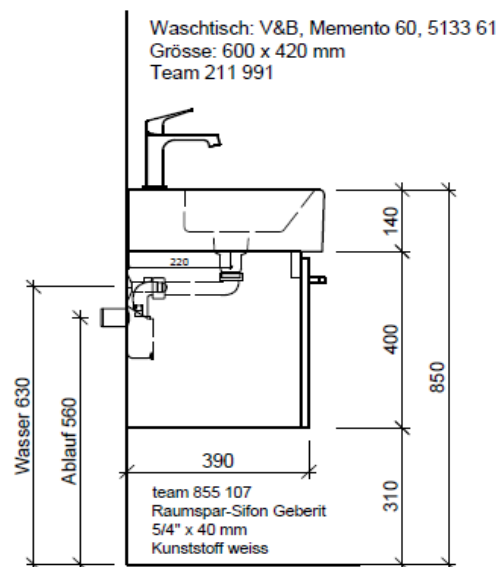

Unterbau MEMENTO TORO
Élément inférieur MEMENTO TORO
Elemento inferiore MEMENTO TORO

BÜHLMANN

Bühlmann AG Entlebuch
 Schreinerei Fenster Möbel
 CH-6162 Entlebuch

Tel. 041/482'00'20
 Fax 041/482'00'29
 www.bueag.ch

Typ ME-TORO 60b

Legende:

AD: Abdeckung
 Mo: Montagemaass
 UB: Unterbau
 WT: Waschtisch

Masse in mm ab fertig Fussboden

Die Massangaben in Millimeter verstehen sich unter dem Vorbehalt der Werkstoleranzen, eventuell späterer Änderungen sowie weiterer Montagemöglichkeiten. Die Haftung für Folgen fehlerhafter oder unvollständiger Massangaben ist ausgeschlossen (Art. 100 OR).

Les dimensions en millimètre s'entendent sous réserve des tolérances d'usine, d'éventuelles modifications ultérieures, de même que de nouvelles possibilités de montage. La responsabilité ne peut être engagée en cas de cotes manquantes ou erronées (CD art. 100).

Le dimensioni in millimetri s'intendono fatte salve le tolleranze di fabbricazione, le eventuali modifiche successive e le ulteriori alternative di montaggio. Si declina qualsiasi responsabilità per le conseguenze legate a dimensioni errate o incomplete (art. 100 CO).