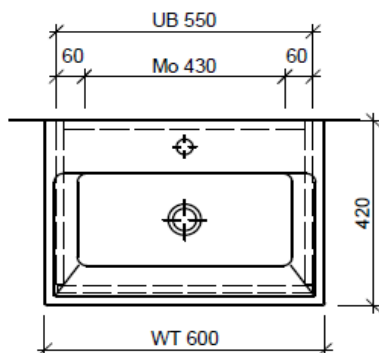

Typ ME-TORO 60b

Legende:

AD: Abdeckung
 Mo: Montagemaass
 UB: Unterbau
 WT: Waschtisch

Masse in mm ab fertig Fussboden

Die Massangaben in Millimeter verstehen sich unter dem Vorbehalt der Werkstoleranzen, eventuell späterer Änderungen sowie weiterer Montagemöglichkeiten. Die Haftung für Folgen fehlerhafter oder unvollständiger Massangaben ist ausgeschlossen (Art. 100 OR).

Les dimensions en millimètre s'entendent sous réserve des tolérances d'usine, d'éventuelles modifications ultérieures, de même que de nouvelles possibilités de montage. La responsabilité ne peut être engagée en cas de cotes manquantes ou erronées (CD art. 100).