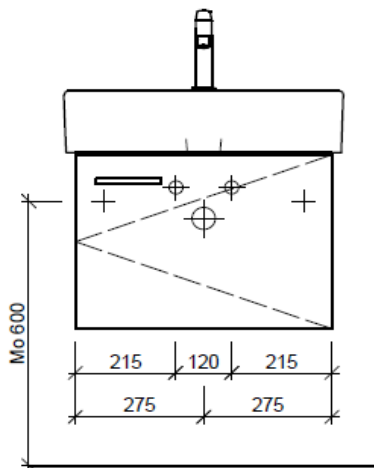

Typ ME-TORO 60b

Legende:

AD: Abdeckung
 Mo: Montagemaass
 UB: Unterbau
 WT: Waschtisch

Masse in mm ab fertig Fussboden

Die Massangaben in Millimeter verstehen sich unter dem Vorbehalt der Werkstoleranzen, eventuell späterer Änderungen sowie weiterer Montagemöglichkeiten. Die Haftung für Folgen fehlerhafter oder unvollständiger Massangaben ist ausgeschlossen (Art. 100 OR).

Les dimensions en millimètre s'entendent sous réserve des tolérances d'usine, d'éventuelles modifications ultérieures, de même que de nouvelles possibilités de montage. La responsabilité ne peut être engagée en cas de cotes manquantes ou erronées (CD art. 100).

Le dimensioni in millimetri s'intendono fatte salve le tolleranze di fabbricazione, le eventuali modifiche successive e le ulteriori alternative di montaggio. Si declina qualsiasi responsabilità per le conseguenze legate a dimensioni errate o incomplete (art. 100 CO).