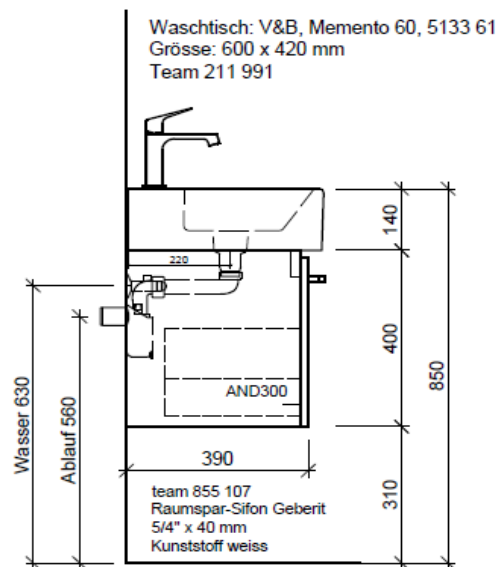

Artikel	1. Ausgabe	
Article	960378xxx700	1. Edition 4-2017
Articolo	1. Edizione	
Art. No	ME-TORO 60c	Mut. 5-2018

Unterbau MEMENTO TORO
Élément inférieur MEMENTO TORO
Elemento inferiore MEMENTO TORO

BÜHLMANN

Bühlmann AG Entlebuch
 Schreinerei Fenster Möbel
 CH-6162 Entlebuch

Tel. 041/482'00'20
 Fax 041/482'00'29
 www.bueag.ch

Typ ME-TORO 60c

Legende:

AD: Abdeckung
 Mo: Montagemaass
 UB: Unterbau
 WT: Waschtisch

Les dimensions en millimètre s'entendent sous réserve des tolérances d'usine, d'éventuelles modifications ultérieures, de même que de nouvelles possibilités de montage. La responsabilité ne peut être engagée en cas de cotes manquantes ou erronées (CD art. 100).

Le dimensioni in millimetri s'intendono fatte salve le tolleranze di fabbricazione, le eventuali modifiche successive e le ulteriori alternative di montaggio. Si declina qualsiasi responsabilità per le conseguenze legate a dimensioni errate o incomplete (art. 100 CO).