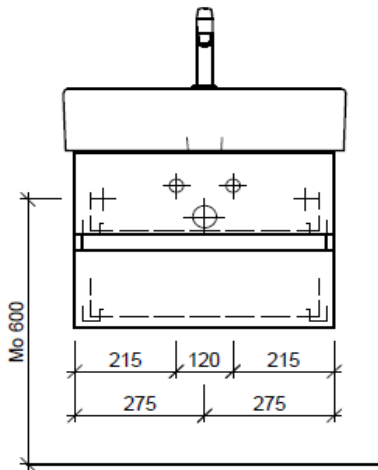

Artikel 1. Ausgabe
Article **960379xxx800** 1. Edition **5-2018**
Articolo 1. Edizione

Art. No **ME-TORO 60d Mut.**

Unterbau MEMENTO TORO
Élément inférieur MEMENTO TORO
Elemento inferiore MEMENTO TORO

BÜHLMANN

Bühlmann AG Entlebuch
Schreinerei Fenster Möbel
CH-6162 Entlebuch

Tel. 041/482'00'20
Fax 041/482'00'29
www.bueag.ch

Typ ME-TORO 60d GLH