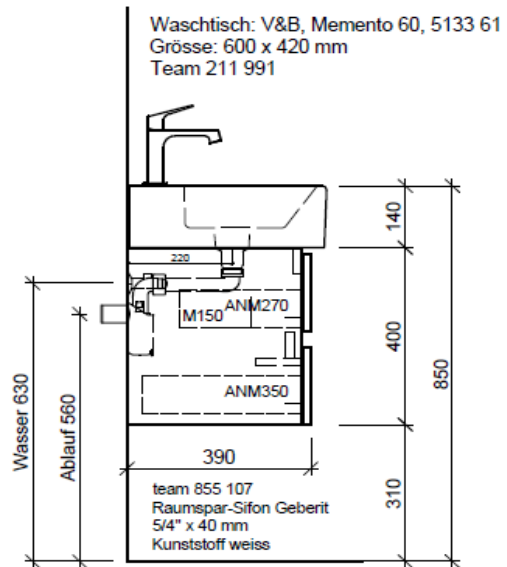

Artikel 1. Ausgabe
 Article **960379xxx800** 1. Edition **5-2018**
 Articolo 1. Edizione

Art. No **ME-TORO 60d Mut.**

Unterbau MEMENTO TORO
Élément inférieur MEMENTO TORO
Elemento inferiore MEMENTO TORO

BÜHLMANN

Bühlmann AG Entlebuch
 Schreinerei Fenster Möbel
 CH-6162 Entlebuch

Tel. 041/482'00'20
 Fax 041/482'00'29
 www.bueag.ch

Typ ME-TORO 60d GLH

Legende:

AD: Abdeckung
 Mo: Montagemaass
 UB: Unterbau
 WT: Waschtisch

Les dimensions en millimètre s'entendent sous réserve des tolérances d'usine, d'éventuelles modifications ultérieures, de même que de nouvelles possibilités de montage. La responsabilité ne peut être engagée en cas de cotes manquantes ou erronées (CD art. 100).

Le dimensioni in millimetri s'intendono fatte salve le tolleranze di fabbricazione, le eventuali modifiche successive e le ulteriori alternative di montaggio. Si declina qualsiasi responsabilità per le conseguenze legate a dimensioni errate o incomplete (art. 100 CO).