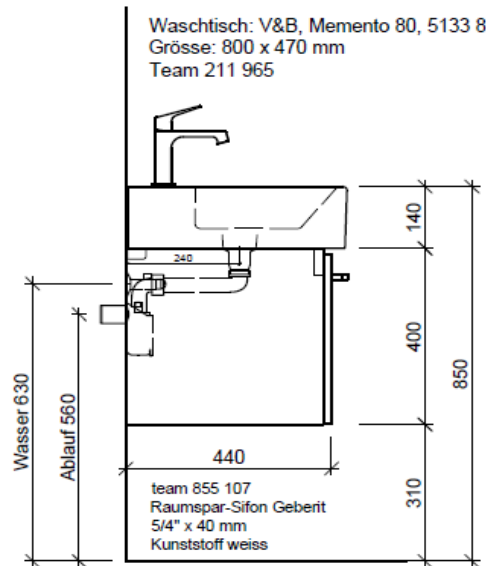

Bühlmann AG Entlebuch
 Schreinerei Fenster Möbel
 CH-6162 Entlebuch

Tel. 041/482'00'20
 Fax 041/482'00'29
 www.bueag.ch

Typ ME-TORO 80a

Legende:

AD: Abdeckung
 Mo: Montagemaass
 UB: Unterbau
 WT: Waschtisch

Masse in mm ab fertig Fussboden

Die Massangaben in Millimeter verstehen sich unter dem Vorbehalt der Werkstoleranzen, eventuell späterer Änderungen sowie weiterer Montagemöglichkeiten. Die Haftung für Folgen fehlerhafter oder unvollständiger Massangaben ist ausgeschlossen (Art. 100 OR).

Les dimensions en millimètre s'entendent sous réserve des tolérances d'usine, d'éventuelles modifications ultérieures, de même que de nouvelles possibilités de montage. La responsabilité ne peut être engagée en cas de cotes manquantes ou erronées (CD art. 100).

Le dimensioni in millimetri s'intendono fatte salve le tolleranze di fabbricazione, le eventuali modifiche successive e le ulteriori alternative di montaggio. Si declina qualsiasi responsabilità per le conseguenze legate a dimensioni errate o incomplete (art. 100 CO).