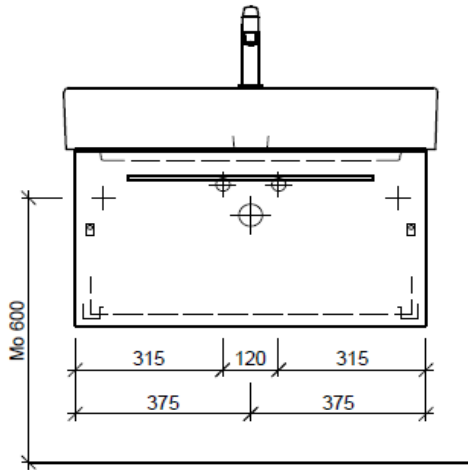

Typ ME-TORO 80b