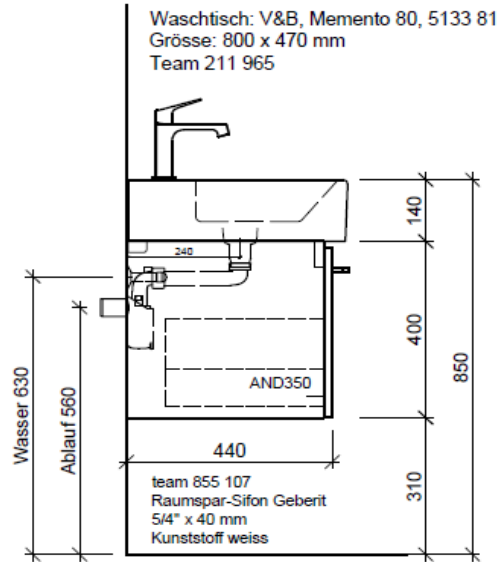

Typ ME-TORO 80b

Artikel	1. Ausgabe	
Article	960381xxx700	1. Edition
Articolo		1. Edizione
Art. No	ME-TORO 80b	Mut.
		5-2018
Unterbau MEMENTO TORO		
Élément inférieur MEMENTO TORO		
Elemento inferiore MEMENTO TORO		
	BÜHLMANN	
	Bühlmann AG Entlebuch Schreinerei Fenster Möbel CH-6162 Entlebuch	Tel. 041/482'00'20 Fax 041/482'00'29 www.bueag.ch

Legende:

AD: Abdeckung
Mo: Montagemaß
UB: Unterbau
WT: Waschtisch

Masse in mm ab fertig Fussboden

Die Massangaben in Millimeter verstehen sich unter dem Vorbehalt der Werkstoleranzen, eventuell späterer Änderungen sowie weiterer Montagemöglichkeiten. Die Haftung für Folgen fehlerhafter oder unvollständiger Massangaben ist ausgeschlossen (Art. 100 OR).

Les dimensions en millimètre s'entendent sous réserve des tolérances d'usine, d'éventuelles modifications ultérieures, de même que de nouvelles possibilités de montage. La responsabilité ne peut être engagée en cas de cotes manquantes ou erronées (CD art. 100).

Le dimensioni in millimetri s'intendono fatte salve le tolleranze di fabbricazione, le eventuali modifiche successive e le ulteriori alternative di montaggio. Si declina qualsiasi responsabilità per le conseguenze legate a dimensioni errate o incomplete (art. 100 CO).