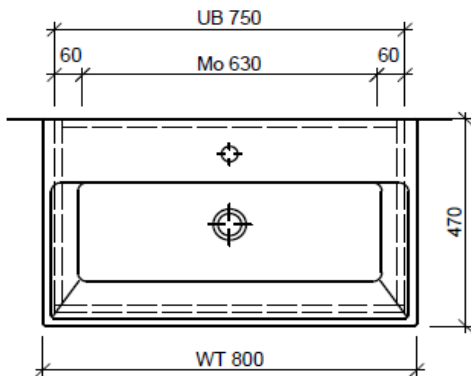

Typ ME-TORO 80b

Artikel	1. Ausgabe	
Article	960381xxx700	1. Edition
Articolo		1. Edizione
Art. No	ME-TORO 80b	Mut.
		5-2018
Unterbau MEMENTO TORO		
Élément inférieur MEMENTO TORO		
Elemento inferiore MEMENTO TORO		
	BÜHLMANN	
	Bühlmann AG Entlebuch Schreinerei Fenster Möbel CH-6162 Entlebuch	Tel. 041/482'00'20 Fax 041/482'00'29 www.bueag.ch

Legende:

AD: Abdeckung
Mo: Montagemaß
UB: Unterbau
WT: Waschtisch

Masse in mm ab fertig Fussboden

Die Massangaben in Millimeter verstehen sich unter dem Vorbehalt der Werkstoleranzen, eventuell späterer Änderungen sowie weiterer Montagemöglichkeiten. Die Haftung für Folgen fehlerhafter oder unvollständiger Massangaben ist ausgeschlossen (Art. 100 OR).

Les dimensions en millimètre s'entendent sous réserve des tolérances d'usine, d'éventuelles modifications ultérieures, de même que de nouvelles possibilités de montage. La responsabilité ne peut être engagée en cas de cotes manquantes ou erronées (CD art. 100).

Le dimensioni in millimetri s'intendono fatte salve le tolleranze di fabbricazione, le eventuali modifiche successive e le ulteriori alternative di montaggio. Si declina qualsiasi responsabilità per le conseguenze legate a dimensioni errate o incomplete (art. 100 CO).