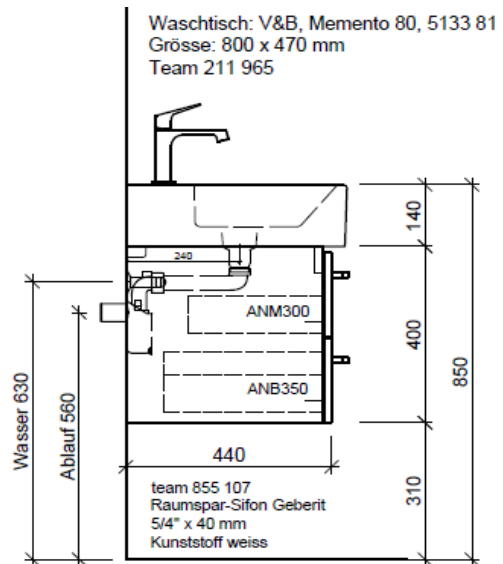

Artikel	1. Ausgabe	
Article	960382xxx700	1. Edition 4-2017
Articolo	1. Edizione	
Art. No	ME-TORO 80c	Mut. 5-2018

Unterbau MEMENTO TORO
Élément inférieur MEMENTO TORO
Elemento inferiore MEMENTO TORO

BÜHLMANN

Bühlmann AG Entlebuch
 Schreinerei Fenster Möbel
 CH-6162 Entlebuch

Tel. 041/482'00'20
 Fax 041/482'00'29
 www.bueag.ch

Typ ME-TORO 80c

Legende:

AD: Abdeckung
 Mo: Montagemaß
 UB: Unterbau
 WT: Waschtisch

Les dimensions en millimètre s'entendent sous réserve des tolérances d'usine, d'éventuelles modifications ultérieures, de même que de nouvelles possibilités de montage. La responsabilité ne peut être engagée en cas de cotes manquantes ou erronées (CD art. 100).

Le dimensioni in millimetri s'intendono fatte salve le tolleranze di fabbricazione, le eventuali modifiche successive e le ulteriori alternative di montaggio. Si declina qualsiasi responsabilità per le conseguenze legate a dimensioni errate o incomplete (art. 100 CO).