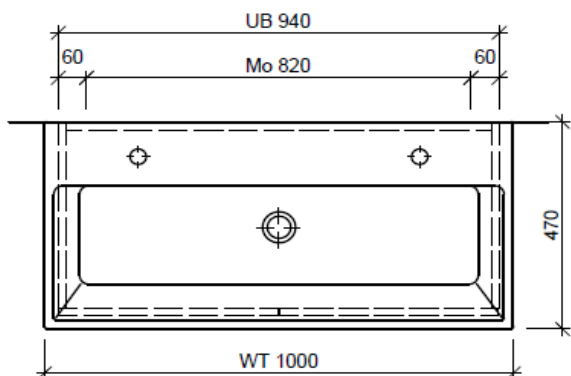

Artikel	1. Ausgabe	
Article	960383xxx700	1. Edition
Articolo		1. Edizione
Art. No	ME-TORO 100a	Mut. 5-2018

Unterbau MEMENTO TORO
Élément inférieur MEMENTO TORO
Elemento inferiore MEMENTO TORO

BÜHLMANN

Bühlmann AG Entlebuch
Schreinerei Fenster Möbel
CH-6162 Entlebuch

Tel. 041/482'00'20
Fax 041/482'00'29
www.bueag.ch

Typ ME-TORO 100a