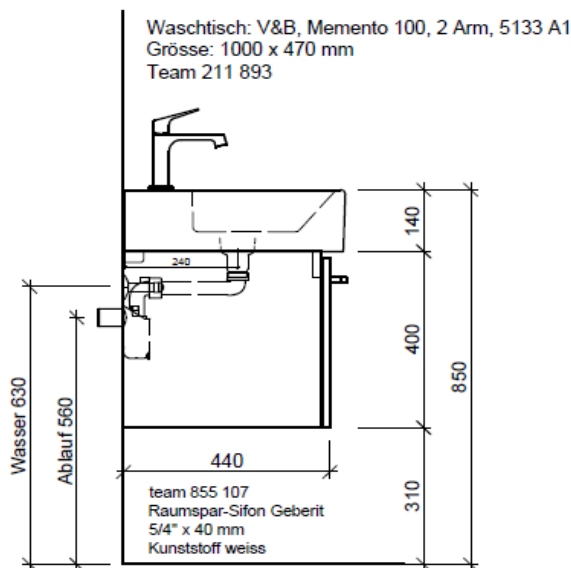

Artikel	1. Ausgabe	
Article	960383xxx700	1. Edition
Articolo		1. Edizione
Art. No	ME-TORO 100a	Mut. 5-2018

Unterbau MEMENTO TORO
Élément inférieur MEMENTO TORO
Elemento inferiore MEMENTO TORO

BÜHLMANN

Bühlmann AG Entlebuch
Schreinerei Fenster Möbel
CH-6162 Entlebuch

Tel. 041/482'00'20
Fax 041/482'00'29
www.bueag.ch

Typ ME-TORO 100a