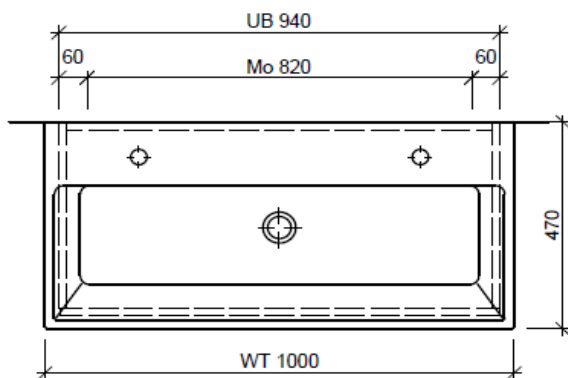

Tel. 041/482'00'20
 Fax 041/482'00'29
 www.bueag.ch

Typ ME-TORO 100b

Legende:

AD: Abdeckung
 Mo: Montagemaass
 UB: Unterbau
 WT: Waschtisch

Masse in mm ab fertig Fussboden

Die Massangaben in Millimeter verstehen sich unter dem Vorbehalt der Werkstoleranzen, eventuell späterer Änderungen sowie weiterer Montagemöglichkeiten. Die Haftung für Folgen fehlerhafter oder unvollständiger Massangaben ist ausgeschlossen (Art. 100 OR).

Les dimensions en millimètre s'entendent sous réserve des tolérances d'usine, d'éventuelles modifications ultérieures, de même que de nouvelles possibilités de montage. La responsabilité ne peut être engagée en cas de cotes manquantes ou erronées (CD art. 100).

Le dimensioni in millimetri s'intendono fatte salve le tolleranze di fabbricazione, le eventuali modifiche successive e le ulteriori alternative di montaggio. Si declina qualsiasi responsabilità per le conseguenze legate a dimensioni errate o incomplete (art. 100 CO).