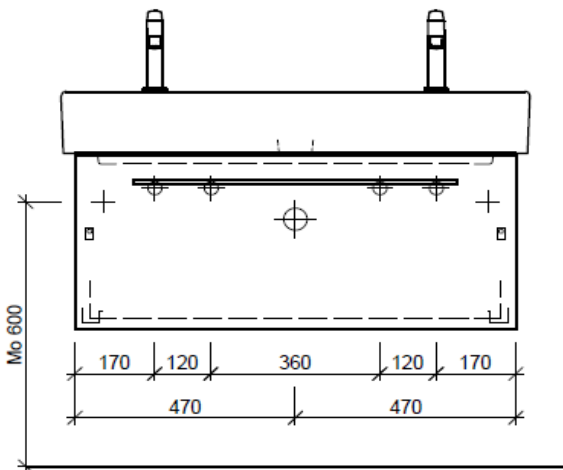

Tel. 041/482'00'20
 Fax 041/482'00'29
 www.bueag.ch

Typ ME-TORO 100b

Legende:

AD: Abdeckung
 Mo: Montagemaass
 UB: Unterbau
 WT: Waschtisch

Masse in mm ab fertig Fussboden

Die Massangaben in Millimeter verstehen sich unter dem Vorbehalt der Werkstoleranzen, eventuell späterer Änderungen sowie weiterer Montagemöglichkeiten. Die Haftung für Folgen fehlerhafter oder unvollständiger Massangaben ist ausgeschlossen (Art. 100 OR).

Les dimensions en millimètre s'entendent sous réserve des tolérances d'usine, d'éventuelles modifications ultérieures, de même que de nouvelles possibilités de montage. La responsabilité ne peut être engagée en cas de cotes manquantes ou erronées (CD art. 100).

Le dimensioni in millimetri s'intendono fatte salve le tolleranze di fabbricazione, le eventuali modifiche successive e le ulteriori alternative di montaggio. Si declina qualsiasi responsabilità per le conseguenze legate a dimensioni errate o incomplete (art. 100 CO).