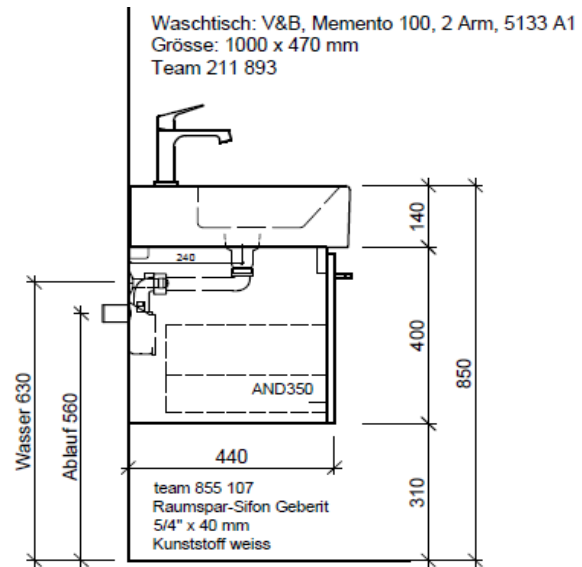

Artikel	1. Ausgabe	4-2017	
Article	1. Edition		
Articolo	1. Edizione		
Art. No	ME-TORO 100b	Mut.	5-2018

Unterbau MEMENTO TORO
Élément inférieur MEMENTO TORO
Elemento inferiore MEMENTO TORO

BÜHLMANN

Bühlmann AG Entlebuch
 Schreinerei Fenster Möbel
 CH-6162 Entlebuch

Tel. 041/482'00'20
 Fax 041/482'00'29
 www.bueag.ch

Typ ME-TORO 100b

Legende:

AD: Abdeckung
 Mo: Montagemaass
 UB: Unterbau
 WT: Waschtisch

Masse in mm ab fertig Fussboden

Die Massangaben in Millimeter verstehen sich unter dem Vorbehalt der Werkstoleranzen, eventuell späterer Änderungen sowie weiterer Montagemöglichkeiten. Die Haftung für Folgen fehlerhafter oder unvollständiger Massangaben ist ausgeschlossen (Art. 100 OR).

Les dimensions en millimètre s'entendent sous réserve des tolérances d'usine, d'éventuelles modifications ultérieures, de même que de nouvelles possibilités de montage. La responsabilité ne peut être engagée en cas de cotes manquantes ou erronées (CD art. 100).

Le dimensioni in millimetri s'intendono fatte salve le tolleranze di fabbricazione, le eventuali modifiche successive e le ulteriori alternative di montaggio. Si declina qualsiasi responsabilità per le conseguenze legate a dimensioni errate o incomplete (art. 100 CO).