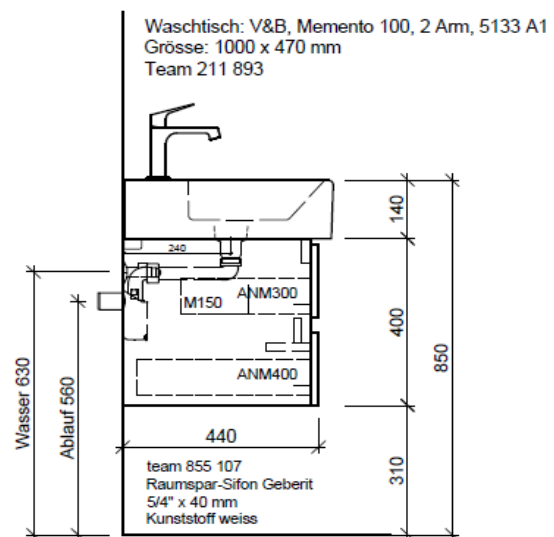

Artikel 1. Ausgabe
 Article **960385xxx800** 1. Edition **5-2018**
 Articolo 1. Edizione

Art. No **ME-TORO 100c Mut.**

Unterbau MEMENTO TORO
Élément inférieur MEMENTO TORO
Elemento inferiore MEMENTO TORO

BÜHLMANN

Bühlmann AG Entlebuch
 Schreinerei Fenster Möbel
 CH-6162 Entlebuch

Tel. 041/482'00'20
 Fax 041/482'00'29
 www.bueag.ch

Typ ME-TORO 100c GLH

Legende:

AD: Abdeckung
 Mo: Montagemaass
 UB: Unterbau
 WT: Waschtisch

Les dimensions en millimètre s'entendent sous réserve des tolérances d'usine, d'éventuelles modifications ultérieures, de même que de nouvelles possibilités de montage. La responsabilité ne peut être engagée en cas de cotes manquantes ou erronées (CD art. 100).