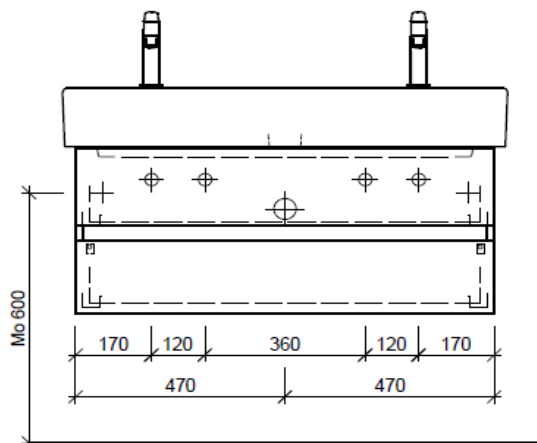

Artikel 1. Ausgabe
Article **960385xxx800** 1. Edition **5-2018**
Articolo 1. Edizione

Art. No **ME-TORO 100c Mut.**

Unterbau MEMENTO TORO
Élément inférieur MEMENTO TORO
Elemento inferiore MEMENTO TORO

BÜHLMANN

Bühlmann AG Entlebuch
Schreinerei Fenster Möbel
CH-6162 Entlebuch

Tel. 041/482'00'20
Fax 041/482'00'29
www.bueag.ch

Typ ME-TORO 100c GLH