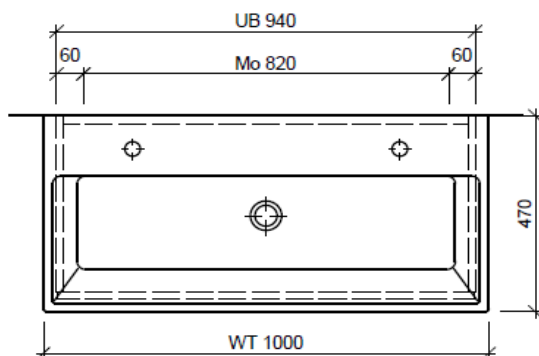

Artikel 1. Ausgabe
Article **960385xxx800** 1. Edition **5-2018**
Articolo 1. Edizione

Art. No **ME-TORO 100c Mut.**

Unterbau MEMENTO TORO
Élément inférieur MEMENTO TORO
Elemento inferiore MEMENTO TORO

BÜHLMANN

Bühlmann AG Entlebuch
Schreinerei Fenster Möbel
CH-6162 Entlebuch

Tel. 041/482'00'20
Fax 041/482'00'29
www.bueag.ch

Typ ME-TORO 100c GLH