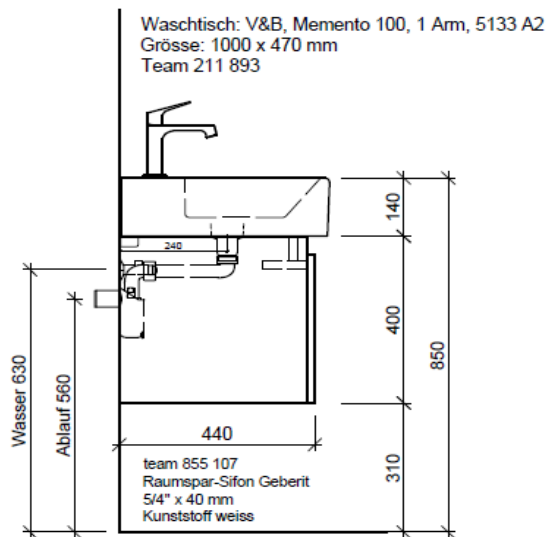

Typ ME-TORO 100d GLH

Legende:

AD: Abdeckung
 Mo: Montagemaass
 UB: Unterbau
 WT: Waschtisch

Masse in mm ab fertig Fussboden

Die Massangaben in Millimeter verstehen sich unter dem Vorbehalt der Werkstoleranzen, eventuell späterer Änderungen sowie weiterer Montagemöglichkeiten. Die Haftung für Folgen fehlerhafter oder unvollständiger Massangaben ist ausgeschlossen (Art. 100 OR).

Les dimensions en millimètre s'entendent sous réserve des tolérances d'usine, d'éventuelles modifications ultérieures, de même que de nouvelles possibilités de montage. La responsabilité ne peut être engagée en cas de cotes manquantes ou erronées (CD art. 100).

Le dimensioni in millimetri s'intendono fatte salve le tolleranze di fabbricazione, le eventuali modifiche successive e le ulteriori alternative di montaggio. Si declina qualsiasi responsabilità per le conseguenze legate a dimensioni errate o incomplete (art. 100 CO).