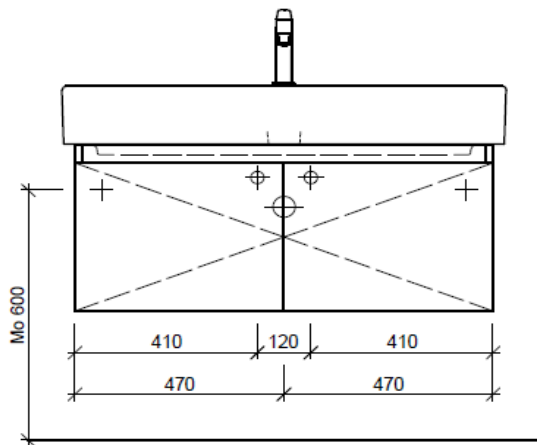

Typ ME-TORO 100d GLH

Legende:

AD: Abdeckung
 Mo: Montagemaass
 UB: Unterbau
 WT: Waschtisch

Masse in mm ab fertig Fussboden

Die Massangaben in Millimeter verstehen sich unter dem Vorbehalt der Werkstoleranzen, eventuell späterer Änderungen sowie weiterer Montagemöglichkeiten. Die Haftung für Folgen fehlerhafter oder unvollständiger Massangaben ist ausgeschlossen (Art. 100 OR).

Les dimensions en millimètre s'entendent sous réserve des tolérances d'usine, d'éventuelles modifications ultérieures, de même que de nouvelles possibilités de montage. La responsabilité ne peut être engagée en cas de cotes manquantes ou erronées (CD art. 100).

Le dimensioni in millimetri s'intendono fatte salve le tolleranze di fabbricazione, le eventuali modifiche successive e le ulteriori alternative di montaggio. Si declina qualsiasi responsabilità per le conseguenze legate a dimensioni errate o incomplete (art. 100 CO).