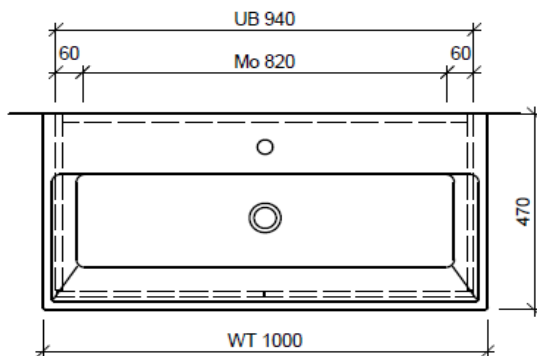

Typ ME-TORO 100d GLH

Legende:

AD: Abdeckung
 Mo: Montagemaass
 UB: Unterbau
 WT: Waschtisch

Masse in mm ab fertig Fussboden

Die Massangaben in Millimeter verstehen sich unter dem Vorbehalt der Werkstoleranzen, eventuell späterer Änderungen sowie weiterer Montagemöglichkeiten. Die Haftung für Folgen fehlerhafter oder unvollständiger Massangaben ist ausgeschlossen (Art. 100 OR).

Les dimensions en millimètre s'entendent sous réserve des tolérances d'usine, d'éventuelles modifications ultérieures, de même que de nouvelles possibilités de montage. La responsabilité ne peut être engagée en cas de cotes manquantes ou erronées (CD art. 100).